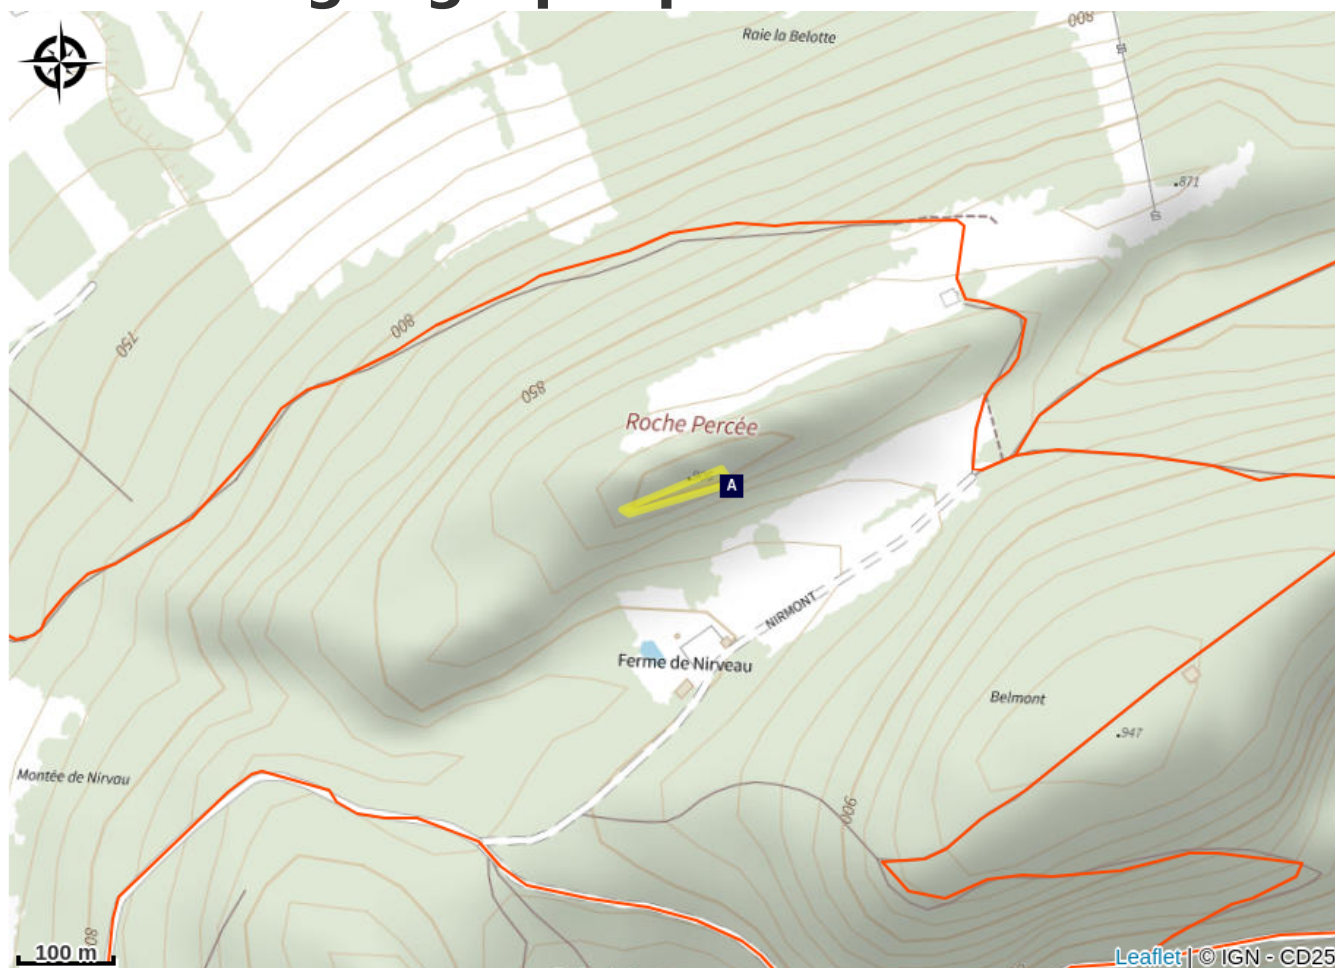

02 - Initiation - Fourmilière - Fond de tiroir

Doubs Central

Équipement (Doubs Tourisme)

Orienté sud-est et de profils incliné et vertical, ce secteur est constitué de 32 voies.

Infos pratiques

Pratique : Escalade

Hauteur : 20 m

Situation géographique

Toutes les infos pratiques