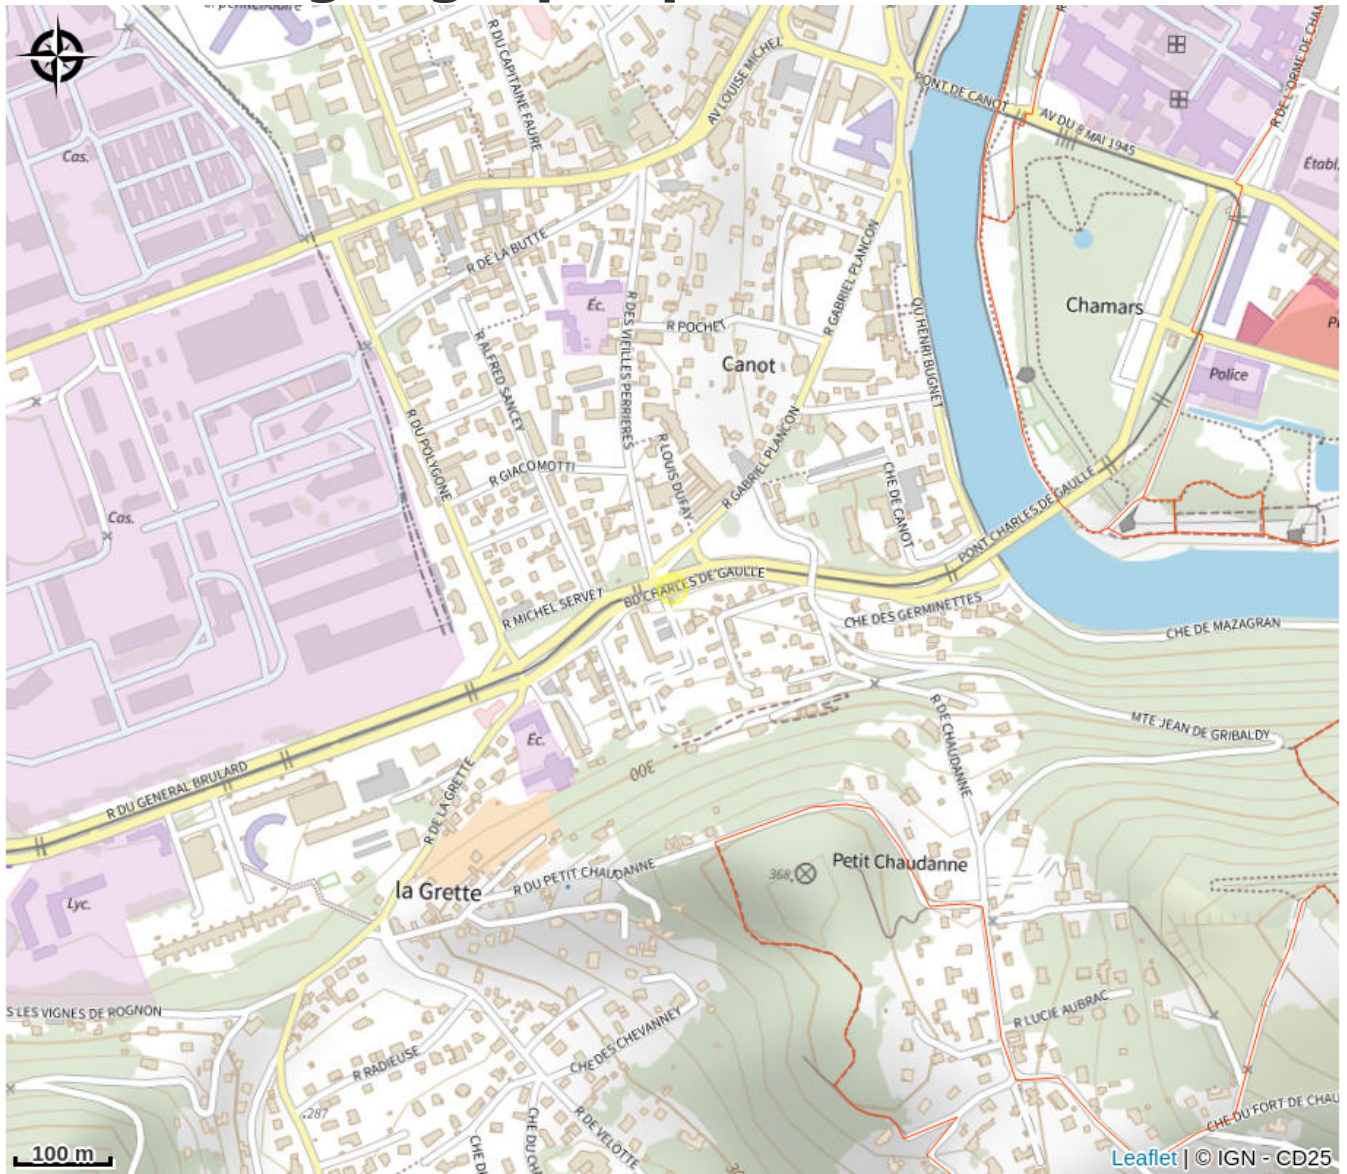

Le Kiosque

Grand Besançon

Crédit photo : RESTAURANT - LE KIOSQUE_2 (Le Kiosque)

Infos pratiques

Categorie : Restaurants

: Restauration rapide

Description

A la croisée du pôle d'échange des transports en commun (arrêt Tram, bus et navette Citadelle) et à proximité immédiate du parking Chamars, le Kiosque vous propose une restauration rapide midi et soir, desserts et boissons toute la journée.

Situation géographique

Toutes les infos pratiques

Contact

Adresse :

2 boulevard Général de Gaulle
25000 BESANCON

Page facebook :

[https://www.facebook.com/
LeKiosqueChamars](https://www.facebook.com/LeKiosqueChamars)