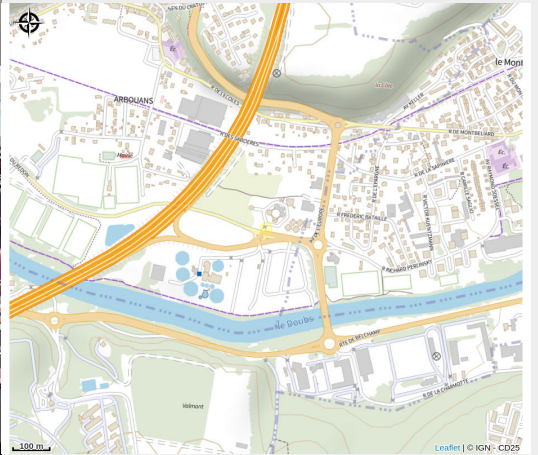

Le Patio

Pays de Montbéliard

Crédit photo : LE PATIO (RESTAURANT DU CHARME HOTEL (Charme Hôtel))

Infos pratiques

Categorie : Restaurants

: Restaurant

Description

Notre restaurant le Patio vous accueille chaque jour à proximité de Montbéliard. Nous proposons une cuisine traditionnelle avec à la carte des plats régionaux. Comme notre traditionnelle friture de carpe.