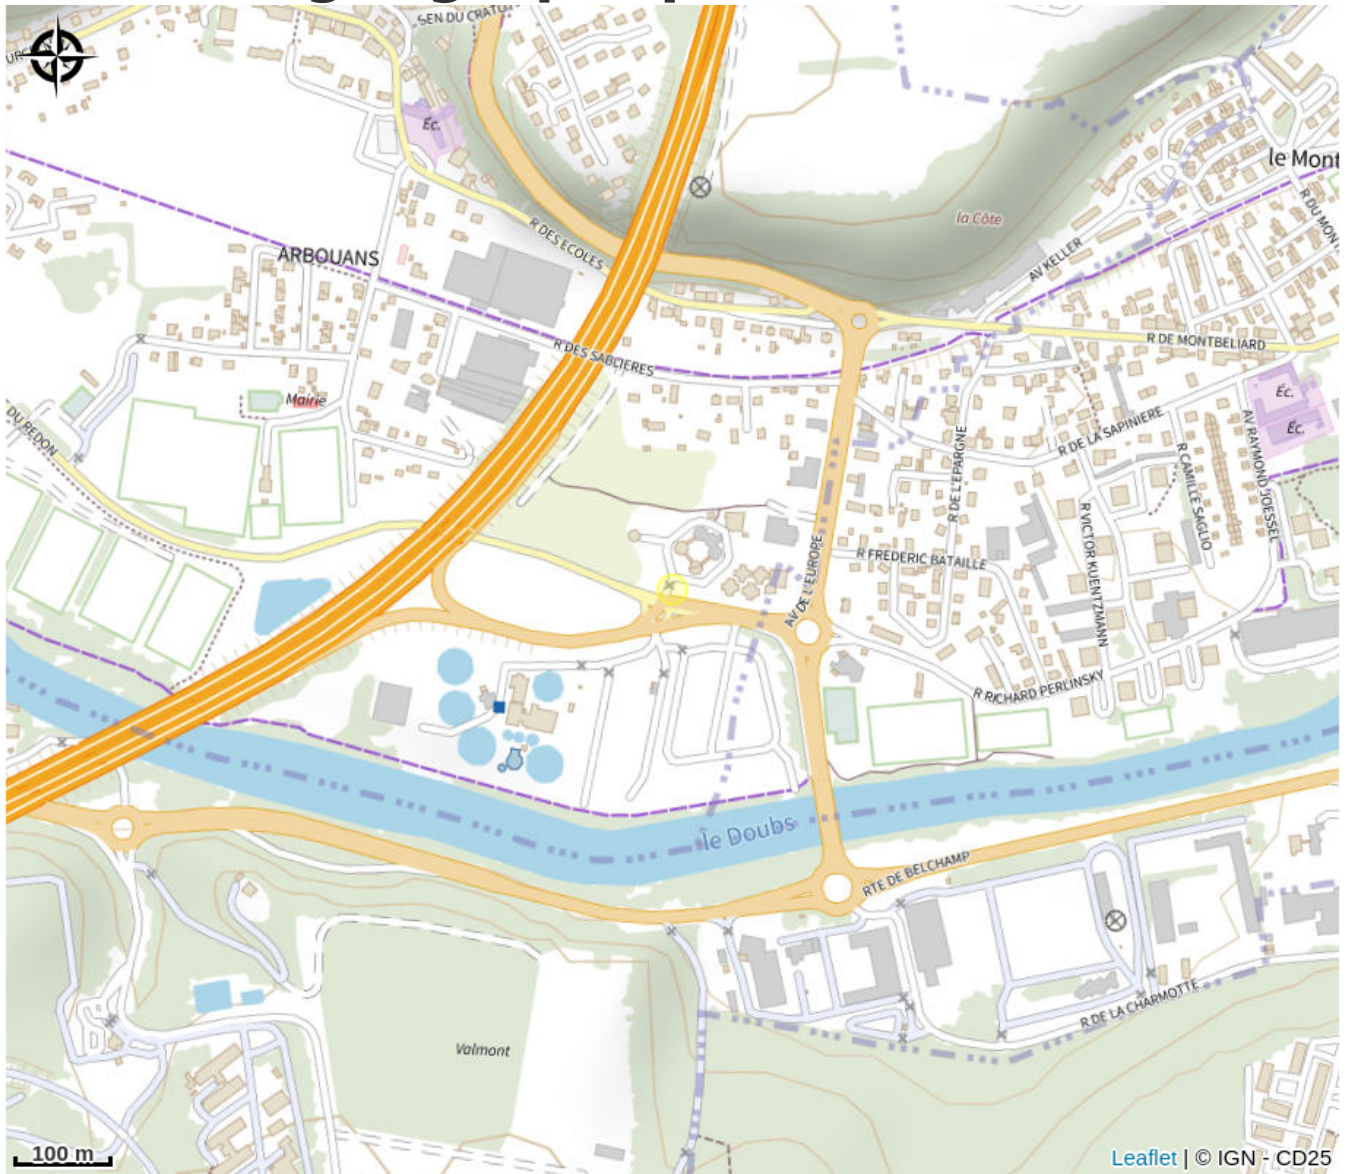

Situation géographique