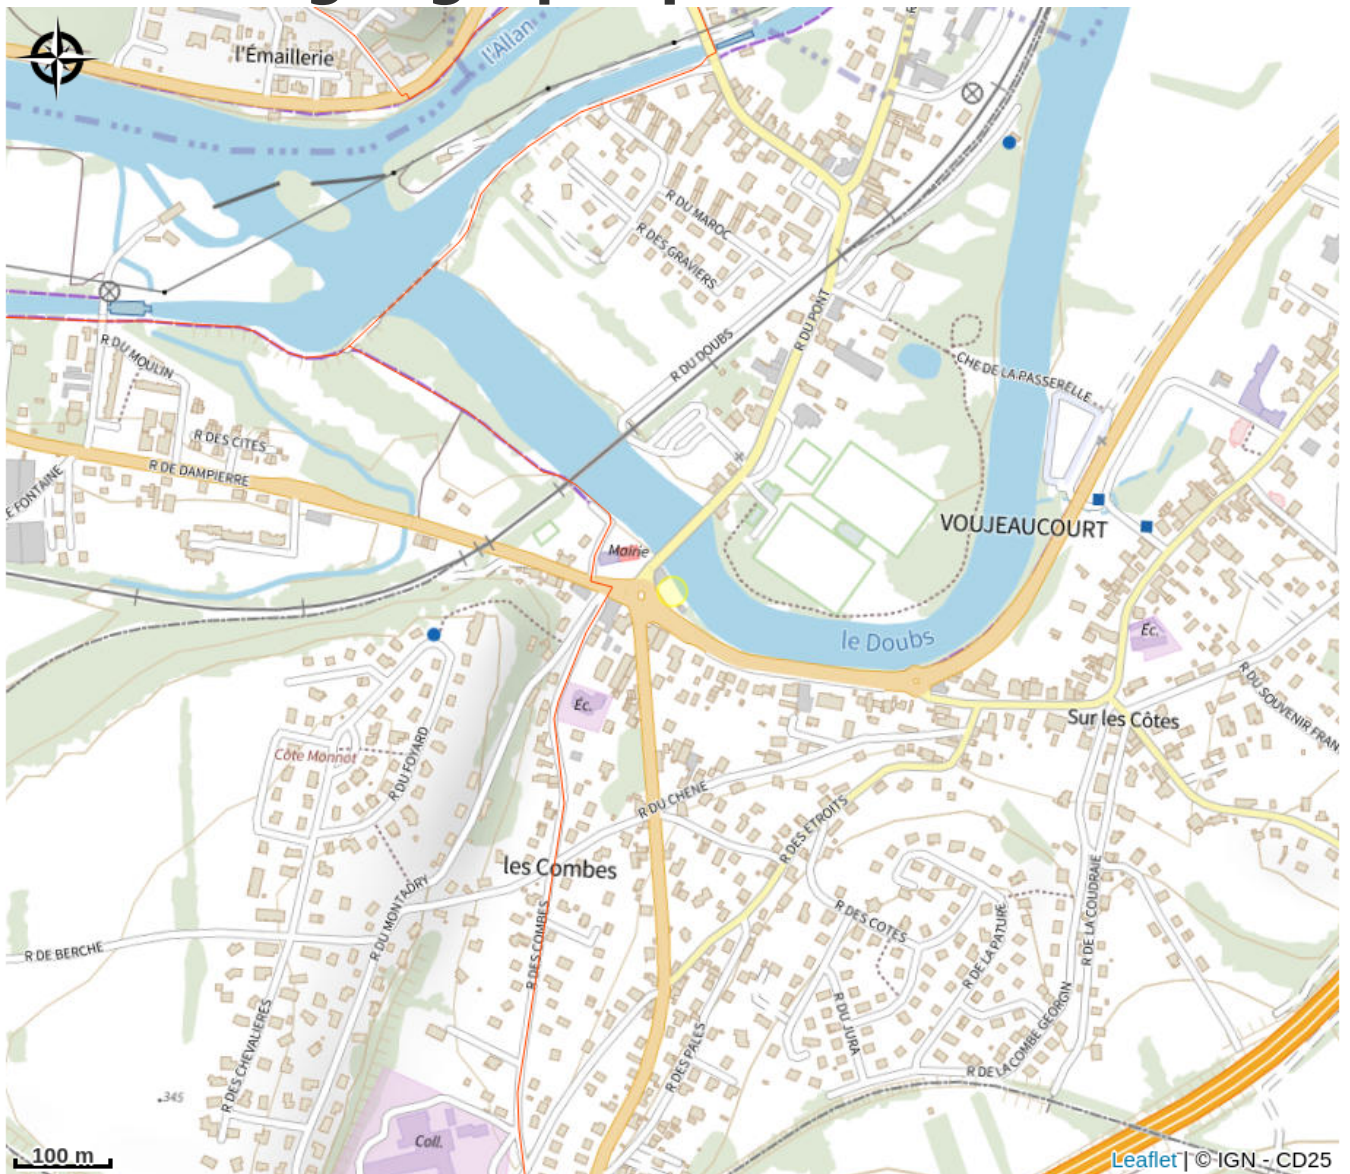

Restaurant de la Rive

Pays de Montbéliard

Crédit photo : RESTAURANT DE LA RIVE (restaurant de la Rive)

Infos pratiques

Categorie : Restaurants

: Restaurant

Description

Le restaurant se situe au bord du Doubs. Spécialités de friture de carpe et perche, spécialités franc-comtoises ainsi que des moules. Terrasse au bord de l'eau. Accès et toilettes PMR, salle climatisée, accueil de groupes. Parking gratuit.

Situation géographique

Toutes les infos pratiques

Contact

Adresse :

7 place Boudry
25420 VOUJEAUCOURT

Téléphone :

03 81 98 44 13

Page facebook :