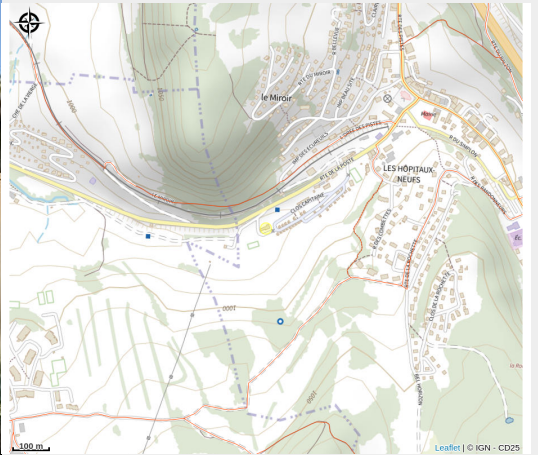

# La Ruche

Haut Doubs

Crédit photo : IMG\_0561 (La Ruche)

# Description

Bienvenue à La Ruche ! Niché au cœur des montagnes du Jura dans le Haut-Doubs, La Ruche est un Bar lounge situé à proximité de la station de ski de Métabief. Spécialités : 4 sortes de fondue, ardoise de salaisons ou de fromages. On aime : l'accueil aux petits oignons, la carte bien étoffée des boissons (bières, rhum, whisky...).

### Adresse :

25 Route de la Poste  
25370 LES HOPITAUX-NEUFS