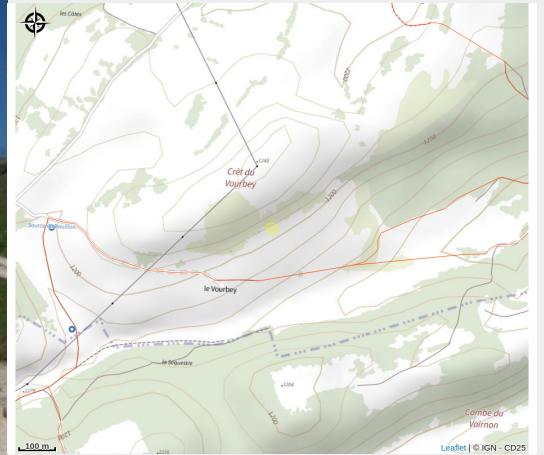

Auberge du Vourbey

Haut Doubs

Crédit photo : Vourbey (AUBERGE DU VOURBEY)

Infos pratiques

Categorie : Restaurants

: Restaurant

Description

Auberge de Montagne. Accès en hiver par les pistes de ski et raquettes.