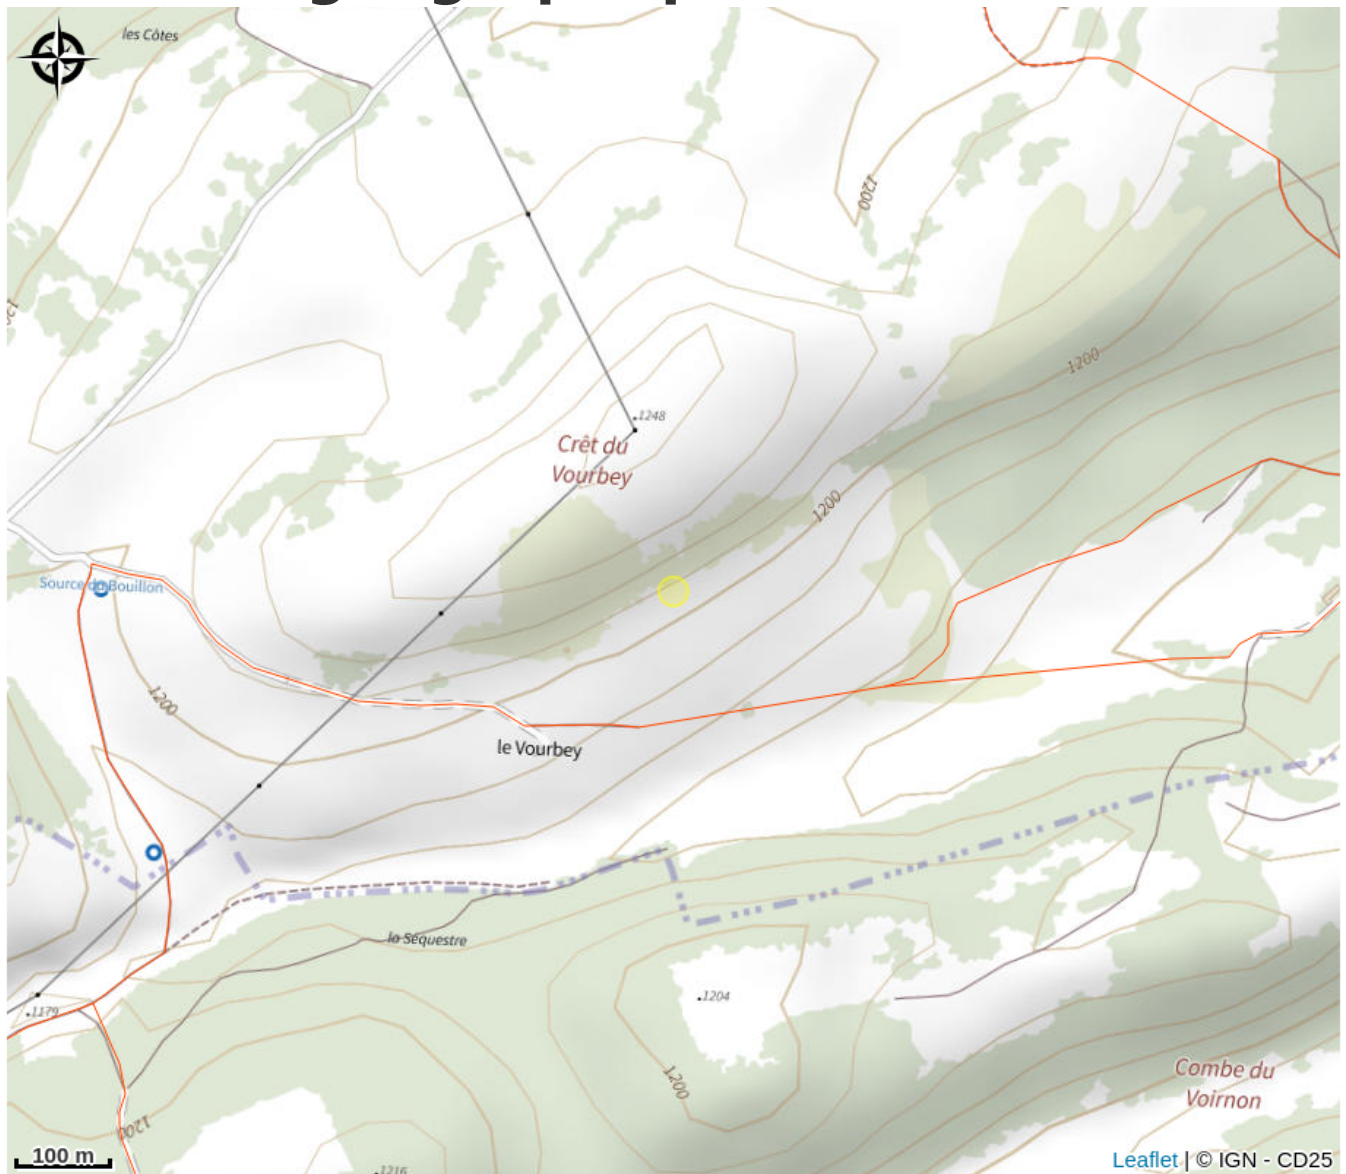

Situation géographique