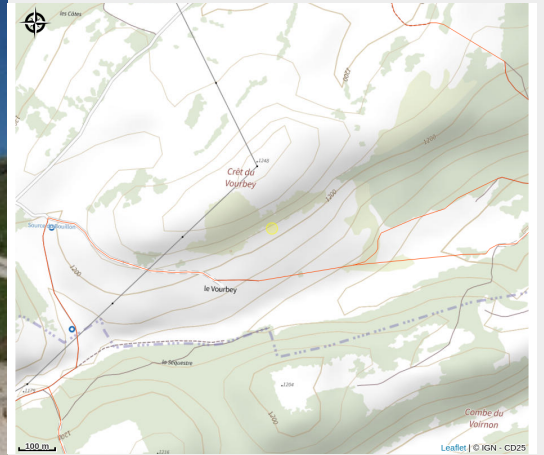

# Auberge du Vourbey

Haut Doubs

Crédit photo : Vourbey (AUBERGE DU VOURBEY)

# Description

Auberge de Montagne. Accès en hiver par les pistes de ski et raquettes.

# Situation géographique