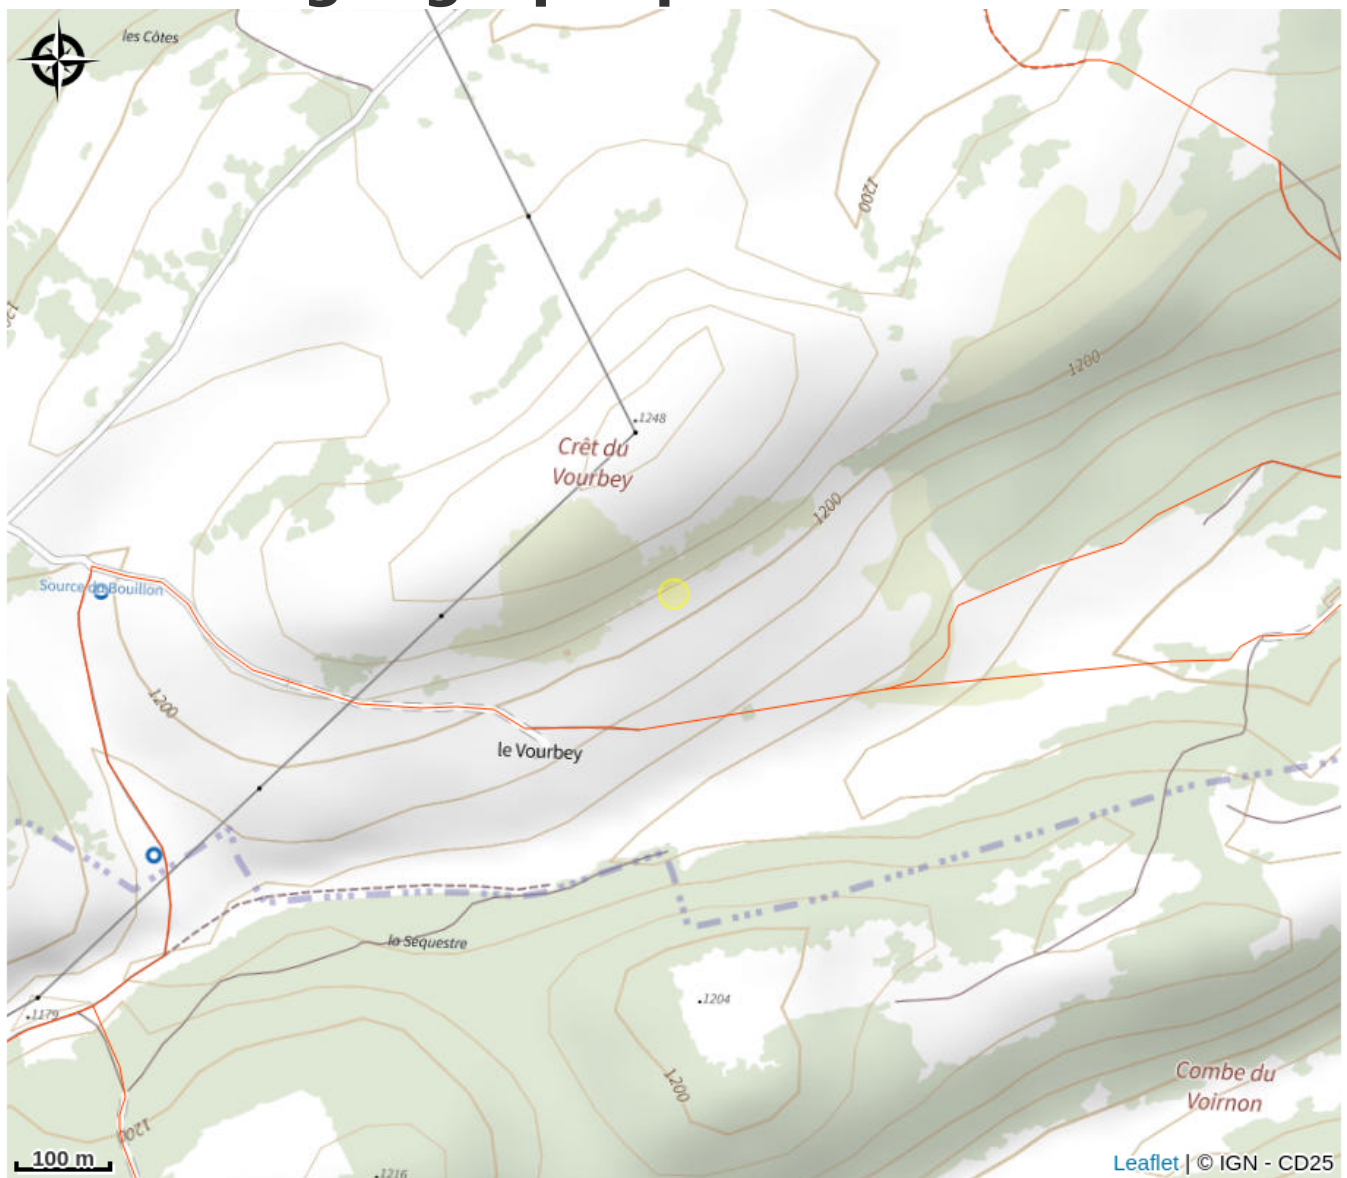

Situation géographique