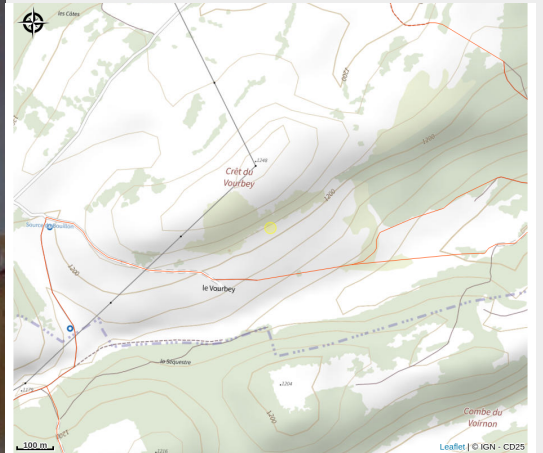

Auberge du Vourbey

Haut Doubs

Crédit : Vourbey salle de restaurant (AUBERGE DU VOURBEY)

Infos pratiques

Catégorie : Restaurants

Type : Restaurant

Description

Auberge de Montagne. Accès en hiver par les pistes de ski et raquettes.