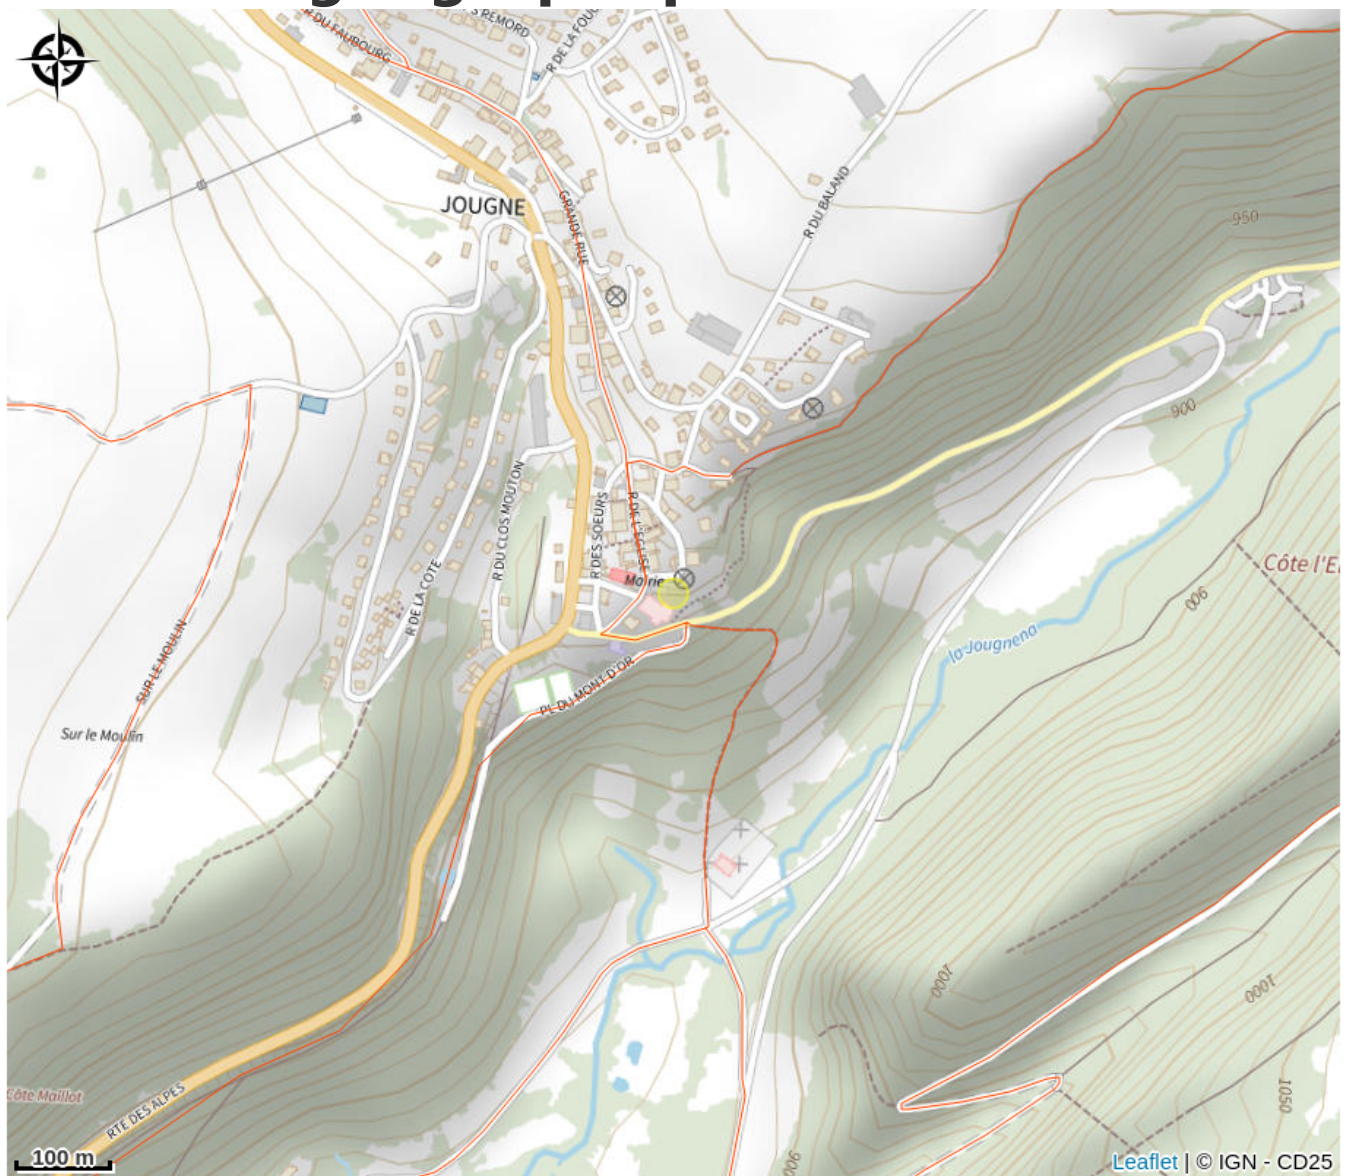

Situation géographique