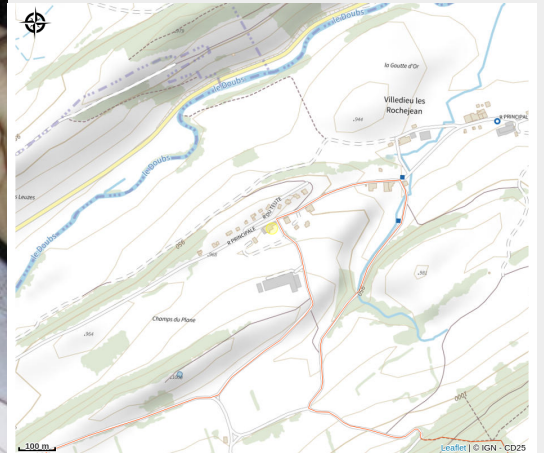

# Restaurant la Remise

Haut Doubs

Crédit photo : RESTAURANT - LA REMISE\_1 (RESTAURANT - LA REMISE)

# Situation géographique

### Adresse :

52 rue Principale  
25240 LES VILLEDIEU