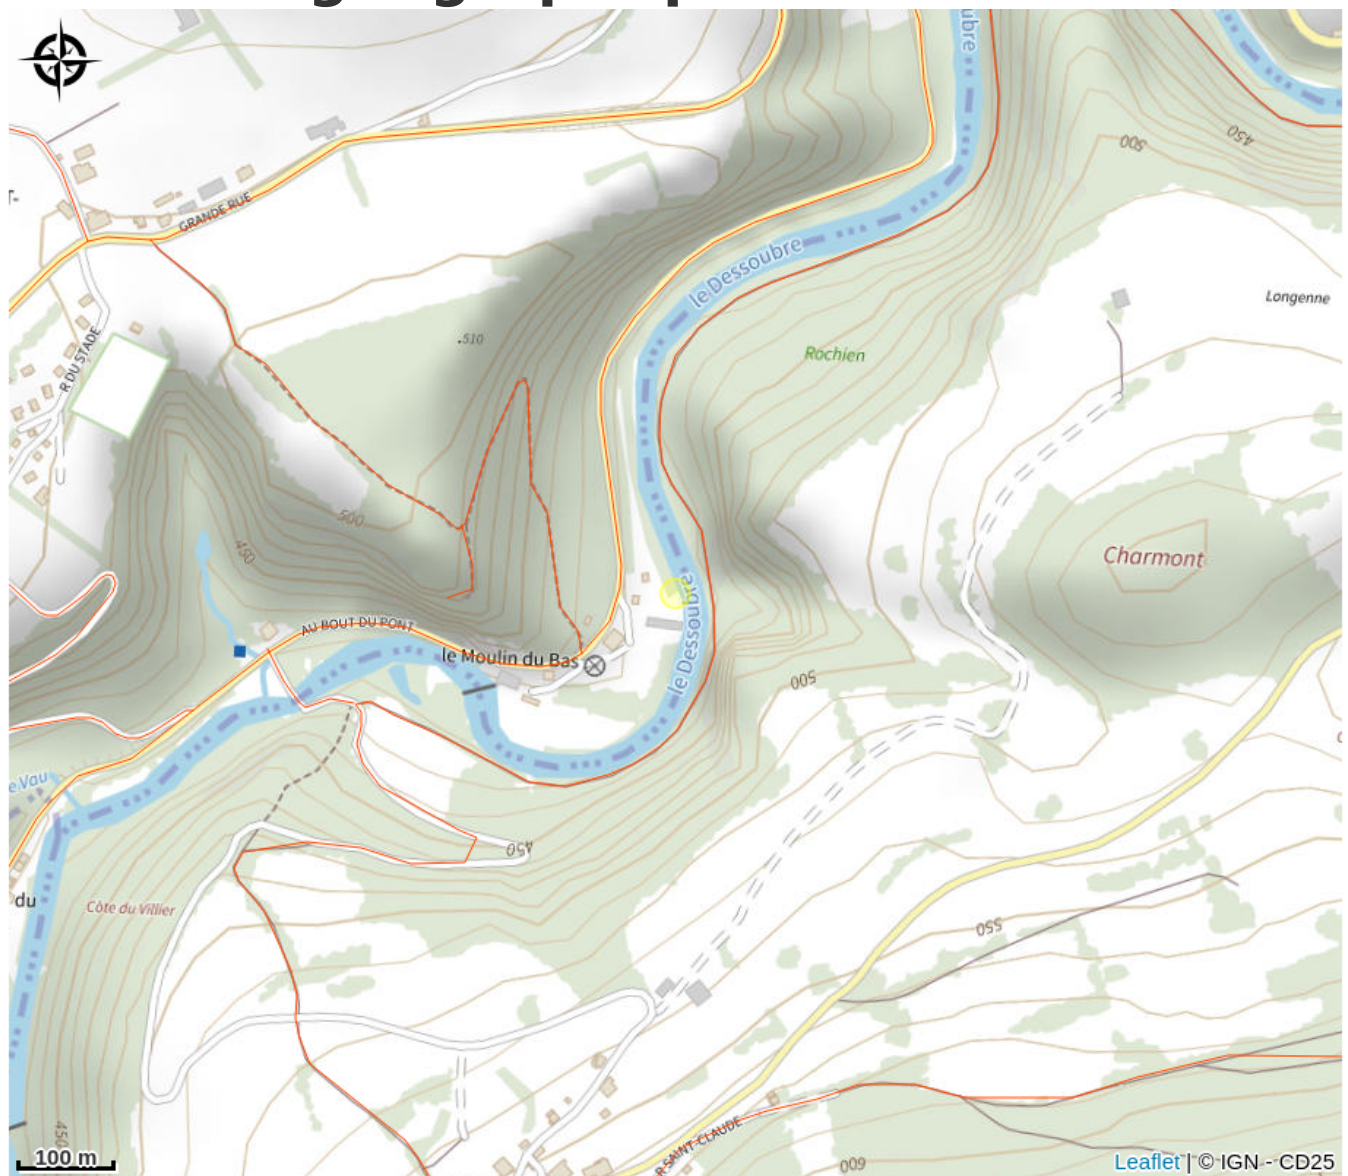

Restaurant la Truite du Moulin

Doubs Horloger

Crédit photo : la_truite_du_moulin_restaurant (Restaurant truite du moulin)

Infos pratiques

Categorie : Restaurants

: Restaurant

Description

Au cœur de la vallée du Dessoubre, vous trouverez le restaurant La truite du moulin situé dans un ancien moulin à grain. Vous pourrez y déguster les truites du vivier, de la friture ou encore du jambon fait maison. Profitez également de la vue sur la rivière et du calme environnant.

Situation géographique

Toutes les infos pratiques

Contact

Adresse :

Le Moulin du Bas
25380 COUR-SAINT-MAURICE

Téléphone :

03 81 44 30 59

Source

Décibelles Data