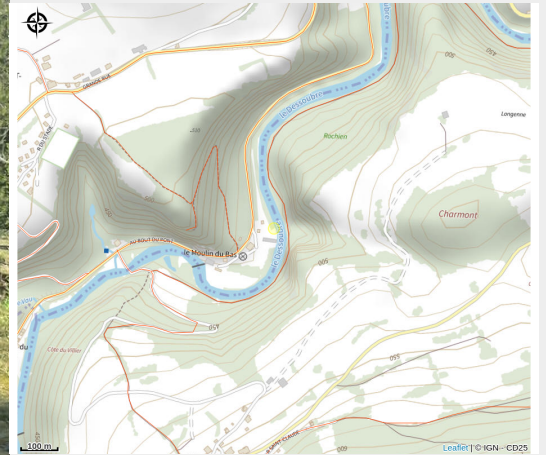

Restaurant la Truite du Moulin

Doubs Horloger

Crédit photo : la_truite_du_moulin_restaurant (Restaurant truite du moulin)

Infos pratiques

Categorie : Restaurants

: Restaurant

Description

Au cœur de la vallée du Dessoubre, vous trouverez le restaurant La truite du moulin situé dans un ancien moulin à grain. Vous pourrez y déguster les truites du vivier, de la friture ou encore du jambon fait maison. Profitez également de la vue sur la rivière et du calme environnant.

Situation géographique

Toutes les infos pratiques

Contact

Adresse :

Le Moulin du Bas
25380 COUR-SAINT-MAURICE

Téléphone :

03 81 44 30 59

Source

Décibelles Data