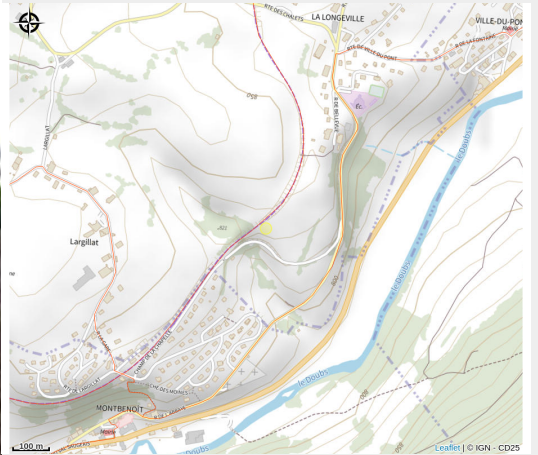

Restaurant - le Sire de Joux

Doubs Horloger

Crédit photo : RESTAURANT - LE SIRE DE JOUX_1 (RESTAURANT - LE SIRE DE JOUX)

Infos pratiques

Categorie : Restaurants

: Restaurant

Description

Au coeur de la République du Saugeais. Restaurant avec accès de plain pied.

Spécialités : croûte forestière et morilles, röstis, filet de perche, truite du vivier, dessert maison. On aime la vue sur la forêt de résineux et les plats généreux et raffinés.

Situation géographique