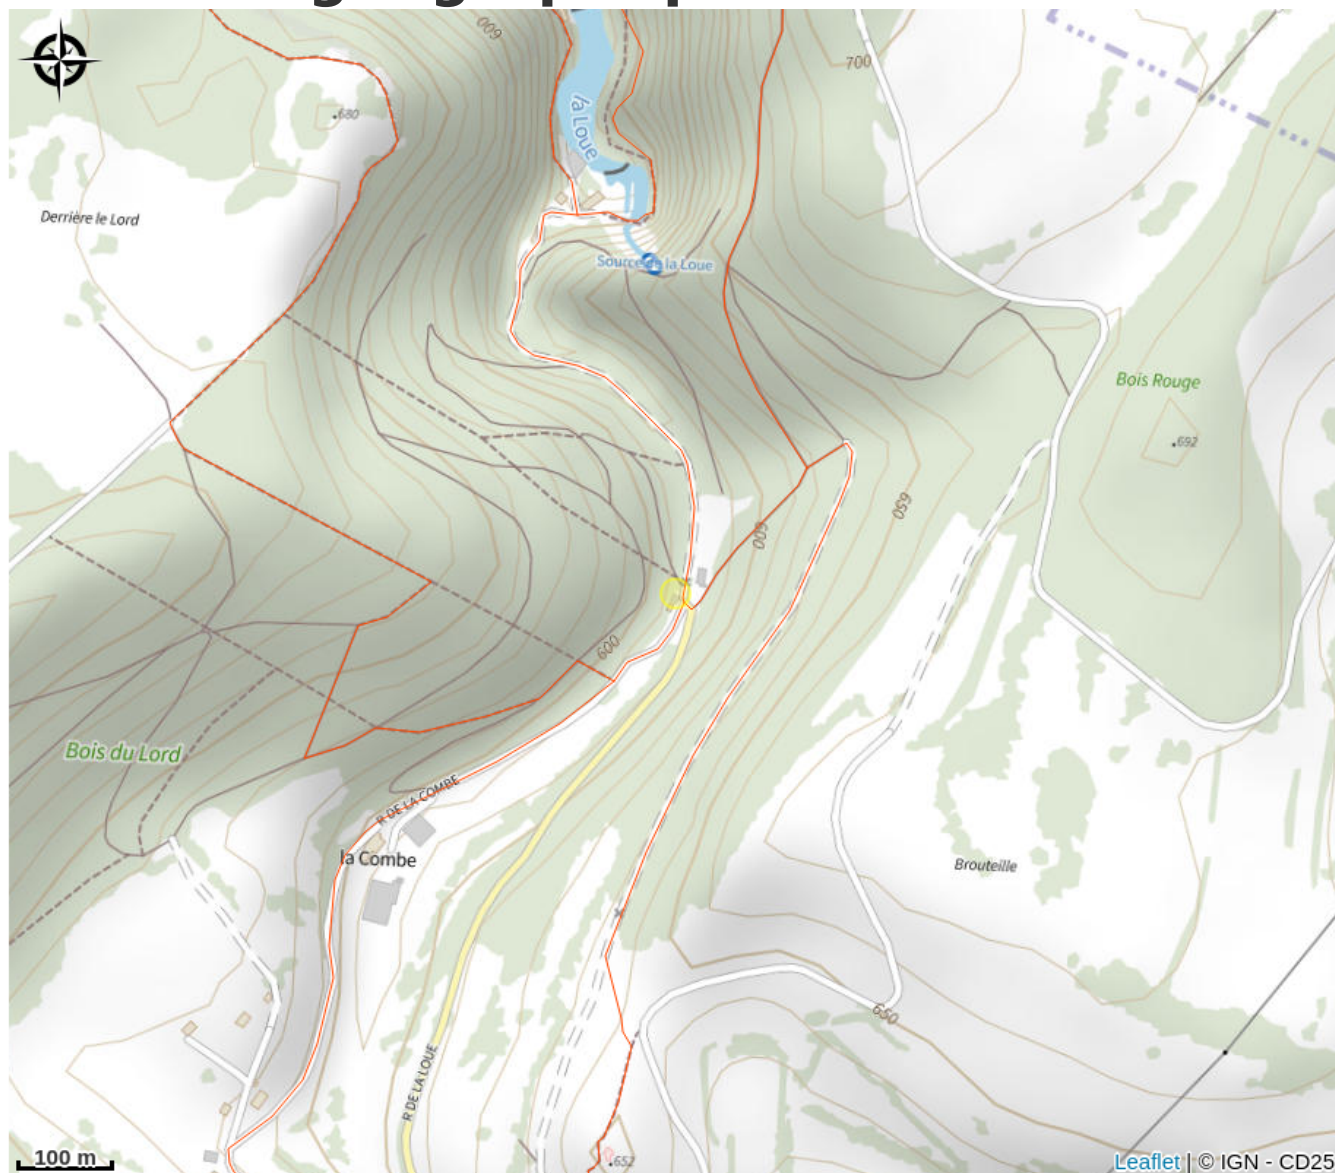

Situation géographique