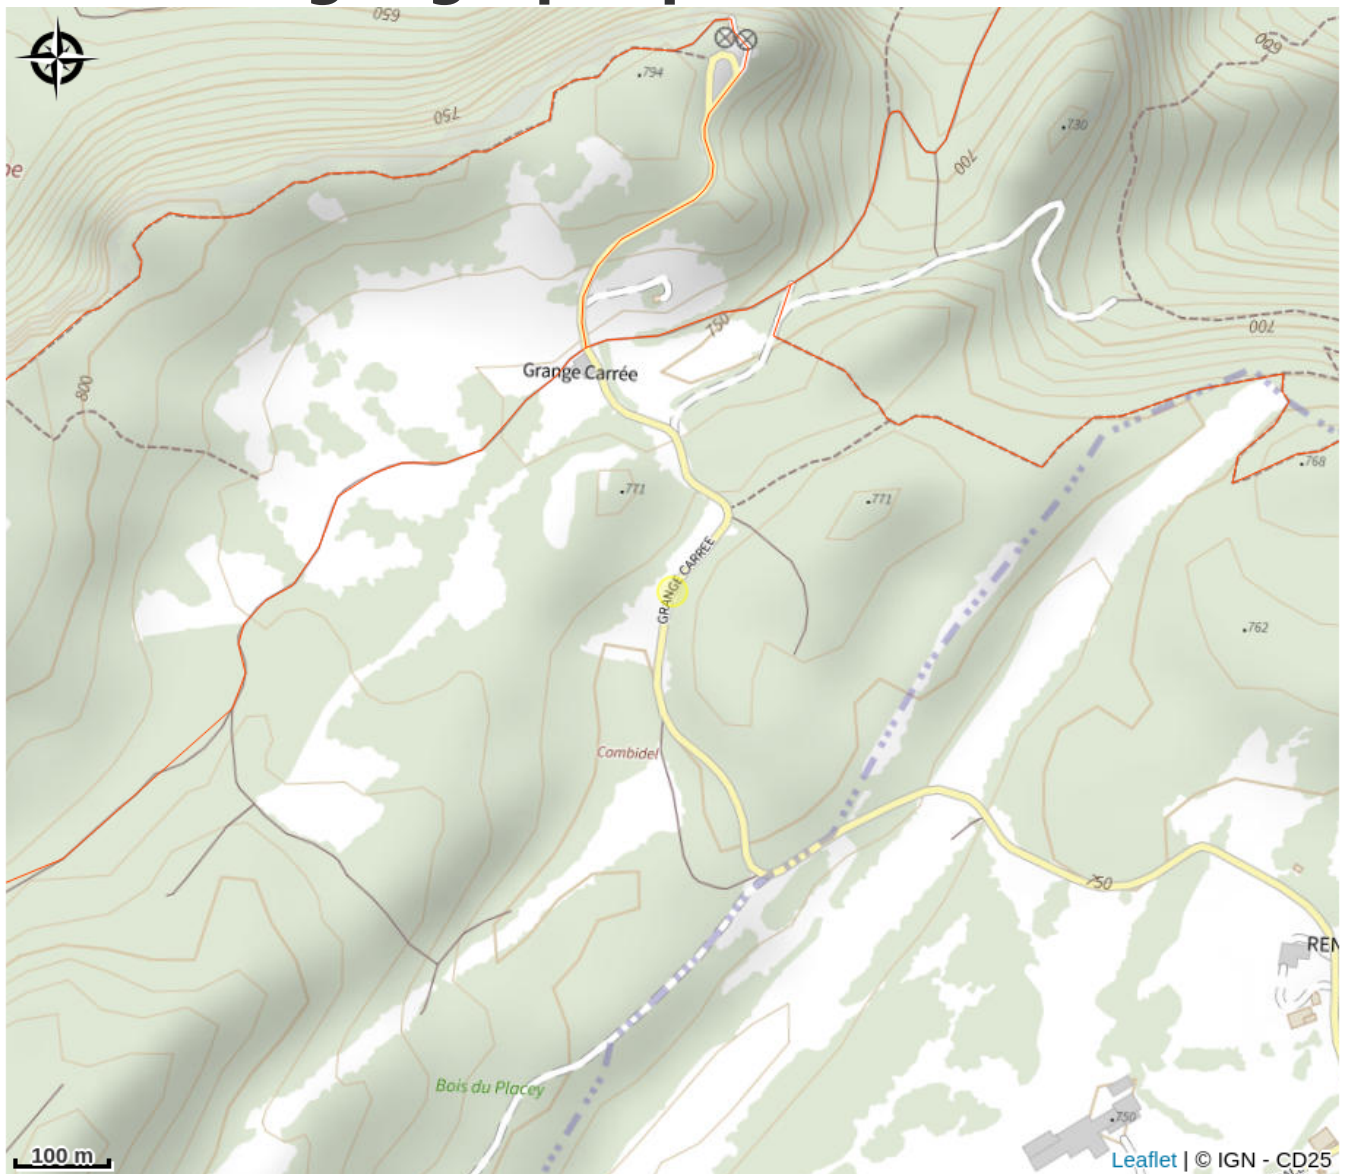

# Description

Point de vue unique sur la Vallée de la Loue. Charme d'une ancienne ferme rénovée en pleine nature. Plaisir d'une cuisine maison de terroir. Menu : croûte forestière aux morilles, truite au vin jaune, tartine tiède au comté, fumés du Haut-Doubs, desserts maison...

# Situation géographique