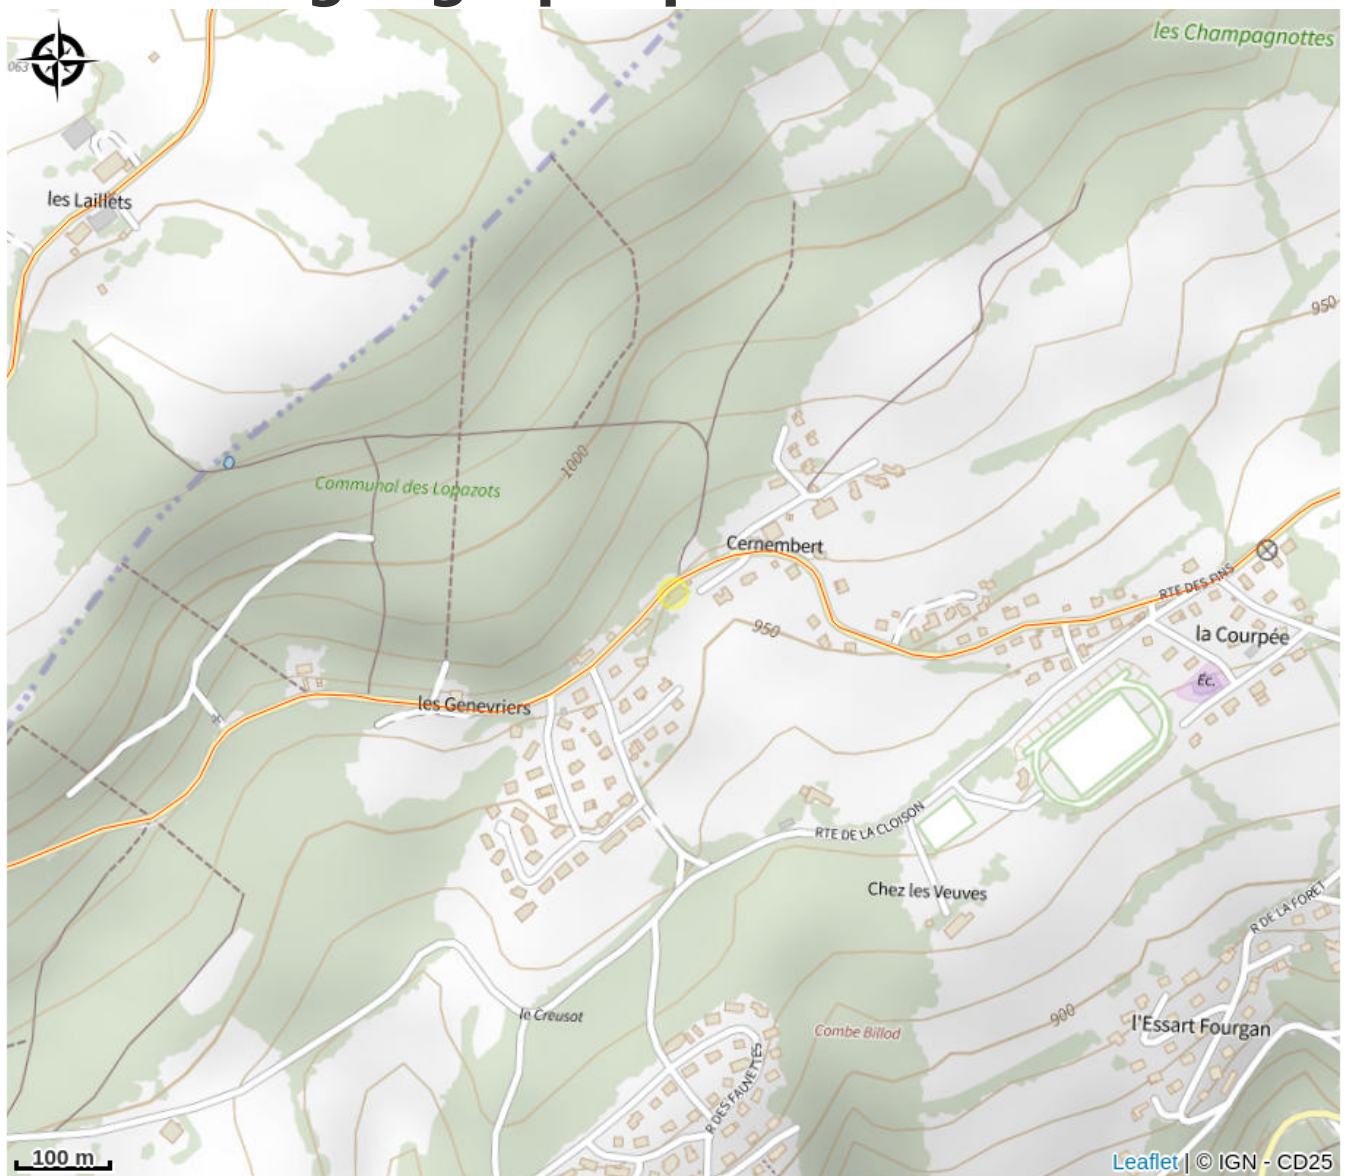

Situation géographique