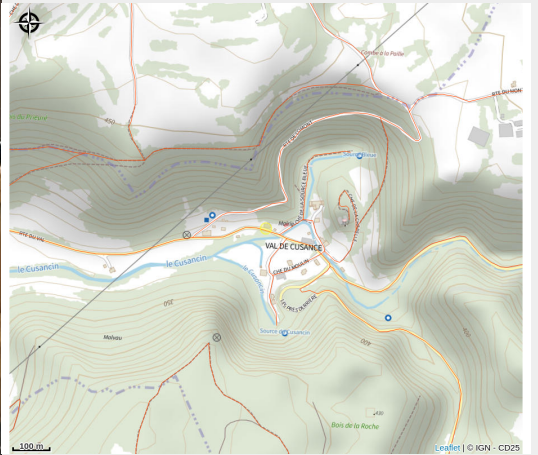

# La Source Bleue

Doubs Central

Crédit photo : Source bleue - 2023 - Crédit OT BLD (6) (OT BLD)

# Description

Ce restaurant se trouve dans un petit village paisible, au Val de Cusance, à proximité de la Source Bleue, comme son nom l'indique! Il vous propose une cuisine française raffinée faite maison, mettant en valeur les produits frais et locaux (notamment des spécialités à base de truite). Le restaurant vous offre une ambiance soignée et chaleureuse, une belle terrasse couverte avec vue sur la rivière et le paysage boisé. Originalité : choisissez votre vin directement dans la cave voutée!

# Situation géographique