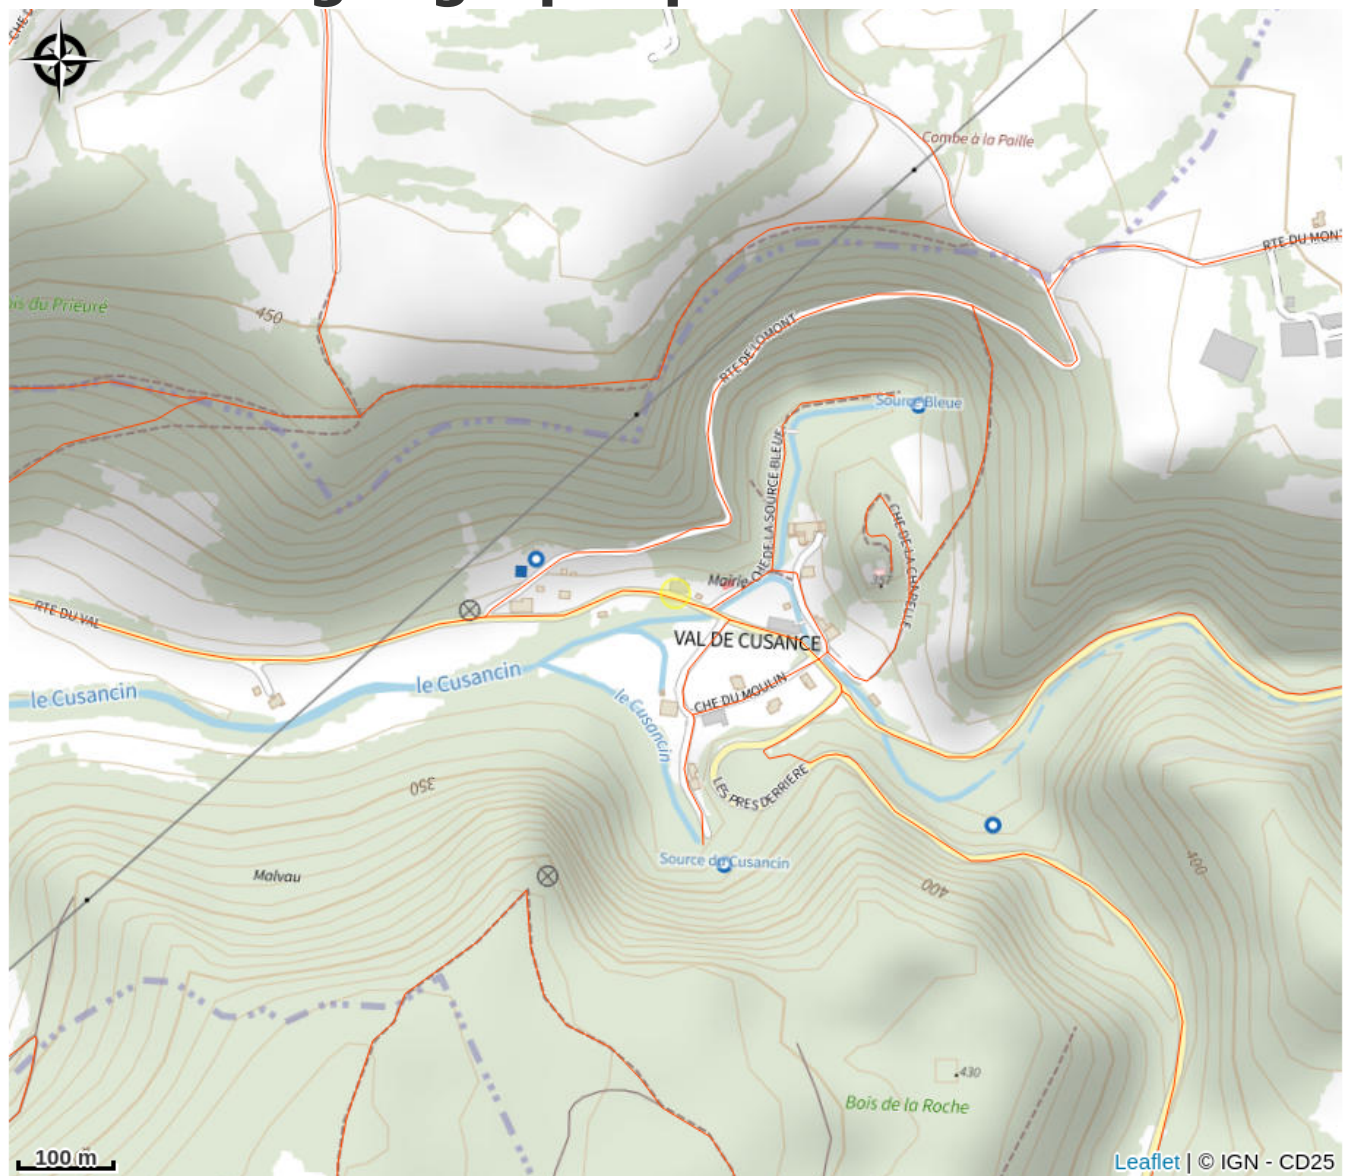

# La Source Bleue

Doubs Central

Crédit photo : Source bleue - 2023 - Crédit OT BLD (6) (OT BLD)

# Description

Ce restaurant se trouve dans un petit village paisible, au Val de Cusance, à proximité de la Source Bleue, comme son nom l'indique! Il vous propose une cuisine française raffinée faite maison, mettant en valeur les produits frais et locaux (notamment des spécialités à base de truite). Le restaurant vous offre une ambiance soignée et chaleureuse, une belle terrasse couverte avec vue sur la rivière et le paysage boisé. Originalité : choisissez votre vin directement dans la cave voutée!

# Situation géographique