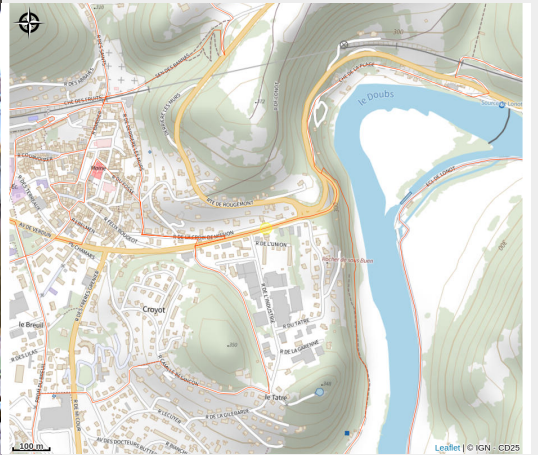

# Restaurant Le Bambi

Doubs Central

Crédit photo : Salle de restaurant (Le Bambi - 2022 - Crédit Bambi (7) taille réduite)

# Description

Le Bambi : un nom bien ancré dans le paysage local ! L'accueil qui vous est réservé est convivial et familial. Cet établissement dispose d'un restaurant à la cuisine traditionnelle et d'un bar. L'hôtel-restaurant Le Bambi est très facilement accessible compte tenu de sa proximité à l'égard de la route RD 683, axe structurant traversant la ville de Baume-les-Dames.

# Situation géographique