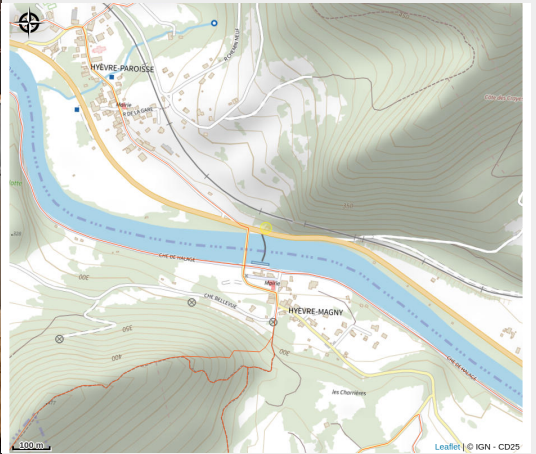

Le Relais d'Alsace - Chez Lionel et Lydie

Doubs Central

Crédit photo : PXL_20230126_113407026 (ot bld)

Infos pratiques

Categorie : Restaurants

: Restaurant

Description

Restaurant traditionnel en bordure de route, au cœur de la vallée du Doubs.