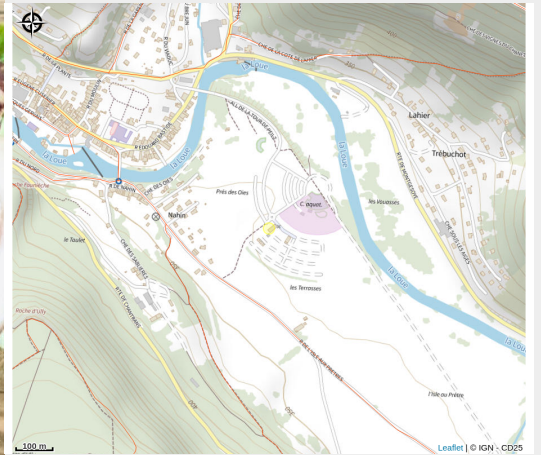

La Tablee des Druides

Loue-Lison

Crédit photo : Planche de charcuterie régionale (Camping La Roche d'Ully)

Infos pratiques

Categorie : Restaurants

: Restaurant

Description

Vous avez faim ? Vous avez soif ? Venez déguster les galettes, fondues et crêpes servies au restaurant La Tablee des druides, situé au camping de la Roche d'Uilly. Profitez en famille de la magnifique terrasse avec vue sur les gorges de la Loue.

Source

Décibelles Data