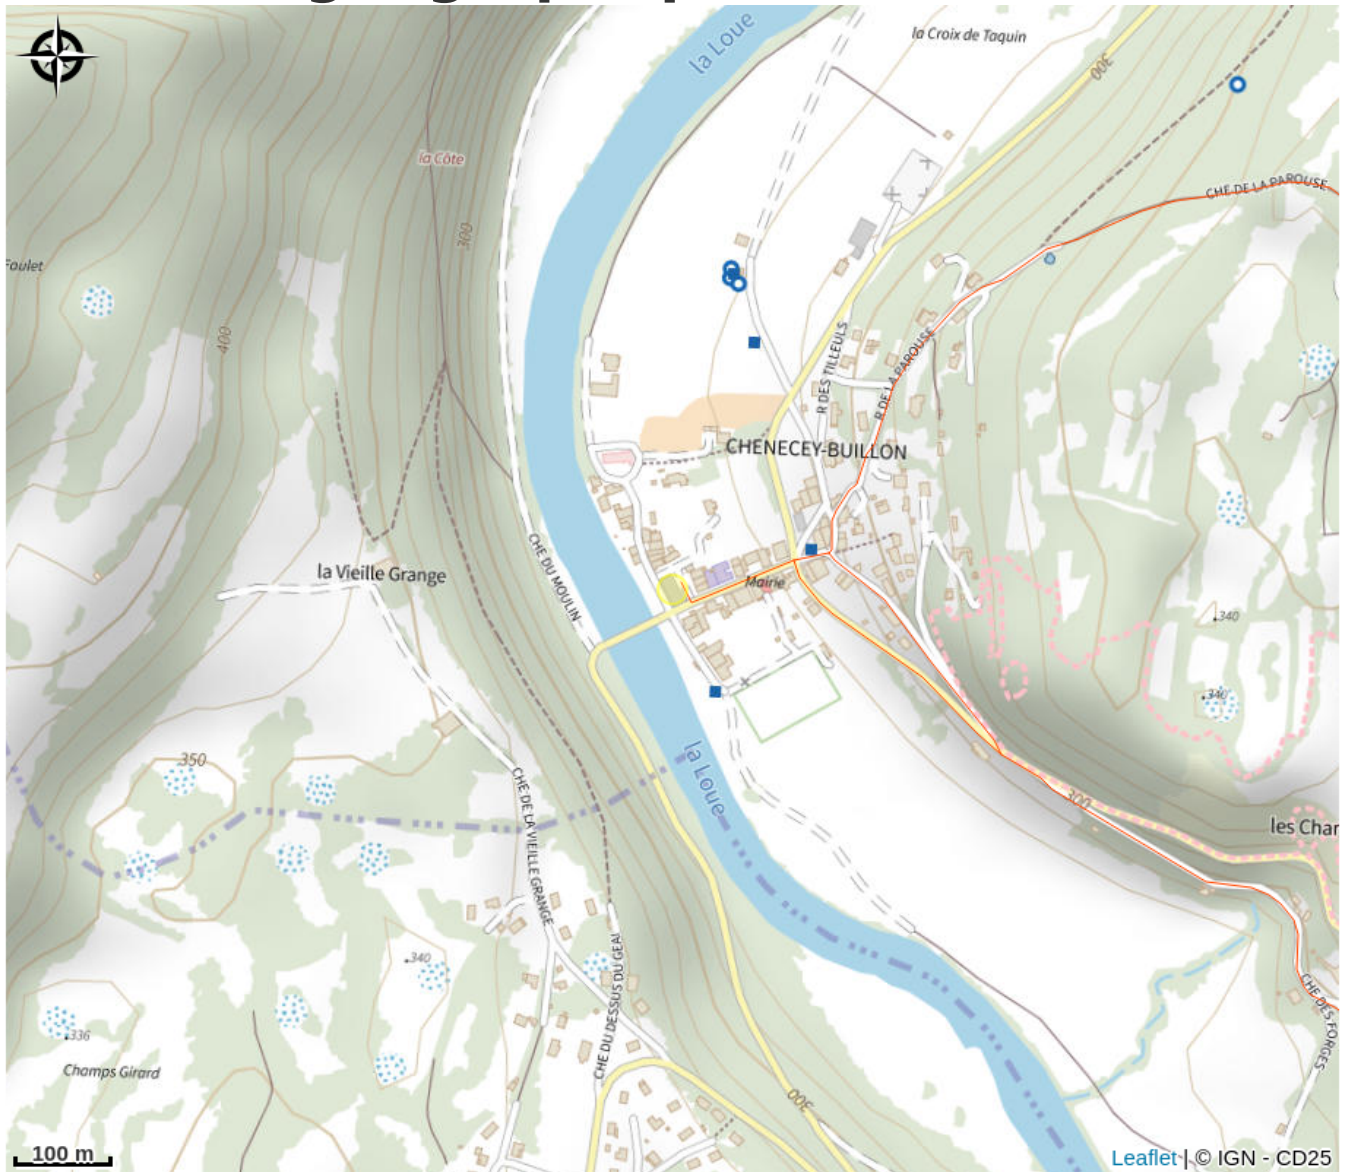

Situation géographique