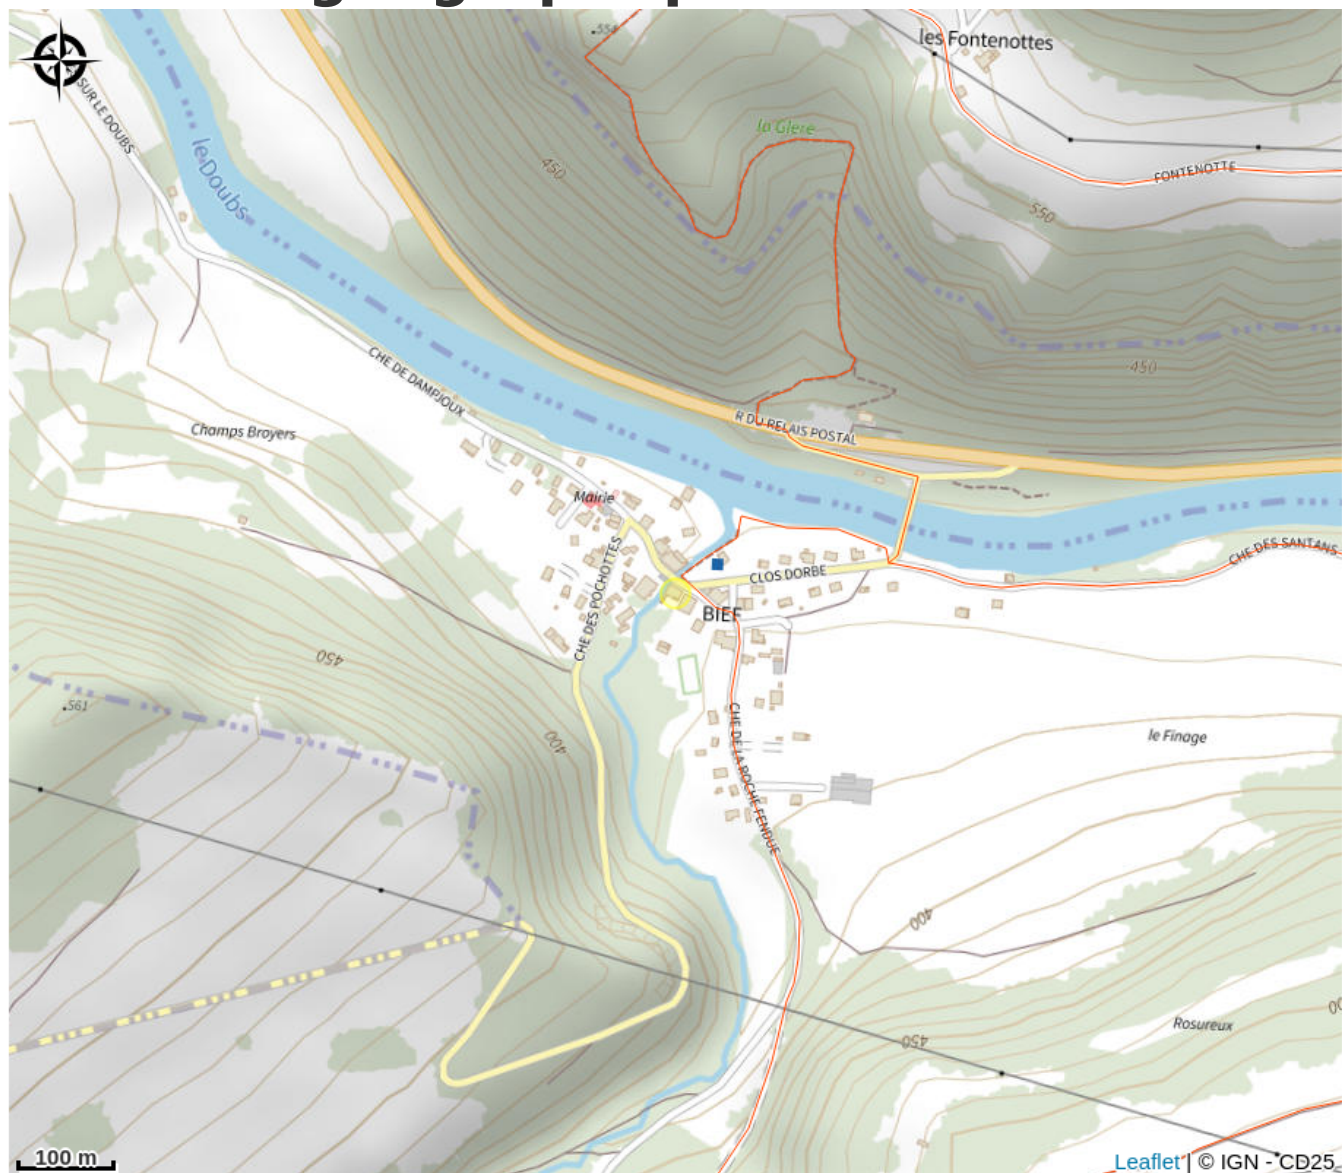

# Description

Restaurant situé en bordure de rivière dans un cadre familial et chaleureux. Cuisine soignée, concoctée avec passion pour mettre en avant des produits de saisons.

# Situation géographique