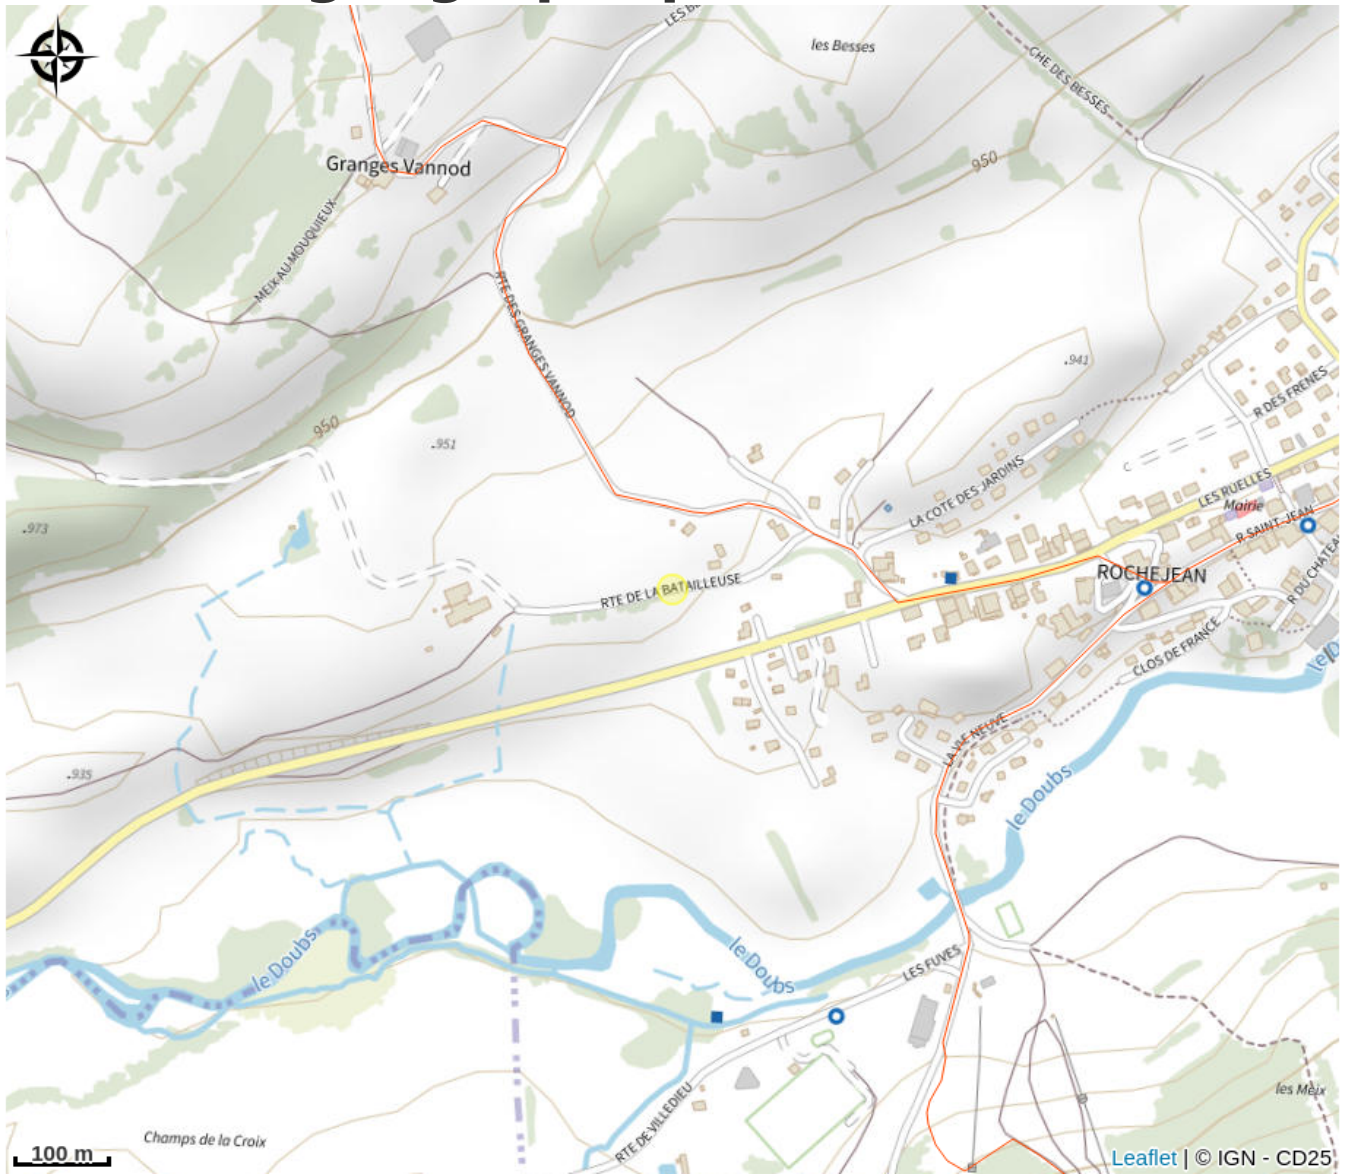

# Ferme la Batailleuse

Haut Doubs

Crédit photo : FERME LA BATAILLEUSE\_1 (La Batailleuse)

# Situation géographique

### Adresse :

Route de la Batailleuse  
25370 ROCHEJEAN