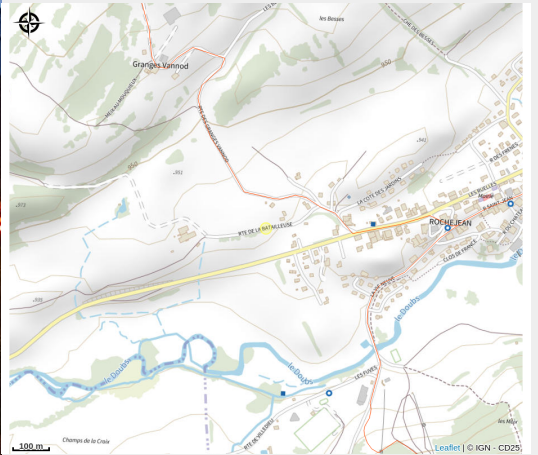

# Ferme la Batailleuse

Haut Doubs

Crédit photo : FERME LA BATAILLEUSE\_1 (La Batailleuse)

# Situation géographique

### Adresse :

Route de la Batailleuse  
25370 ROCHEJEAN