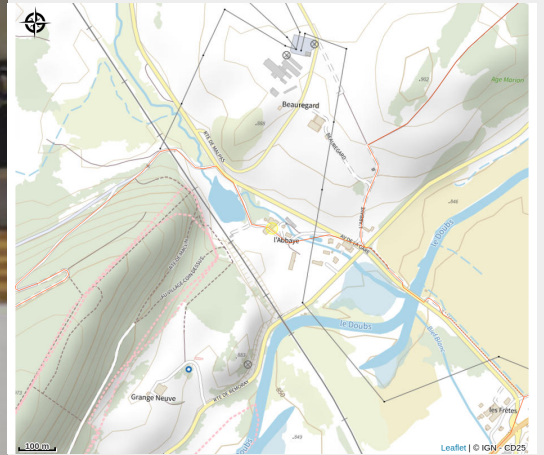

# Le Rucher des 2 Lacs

Haut Doubs

Crédit photo : LE RUCHER DES DEUX LACS\_1 (Rucher des 2 lacs)

# Situation géographique

### Adresse :

25160 LABERGEMENT-SAINTE-MARIE