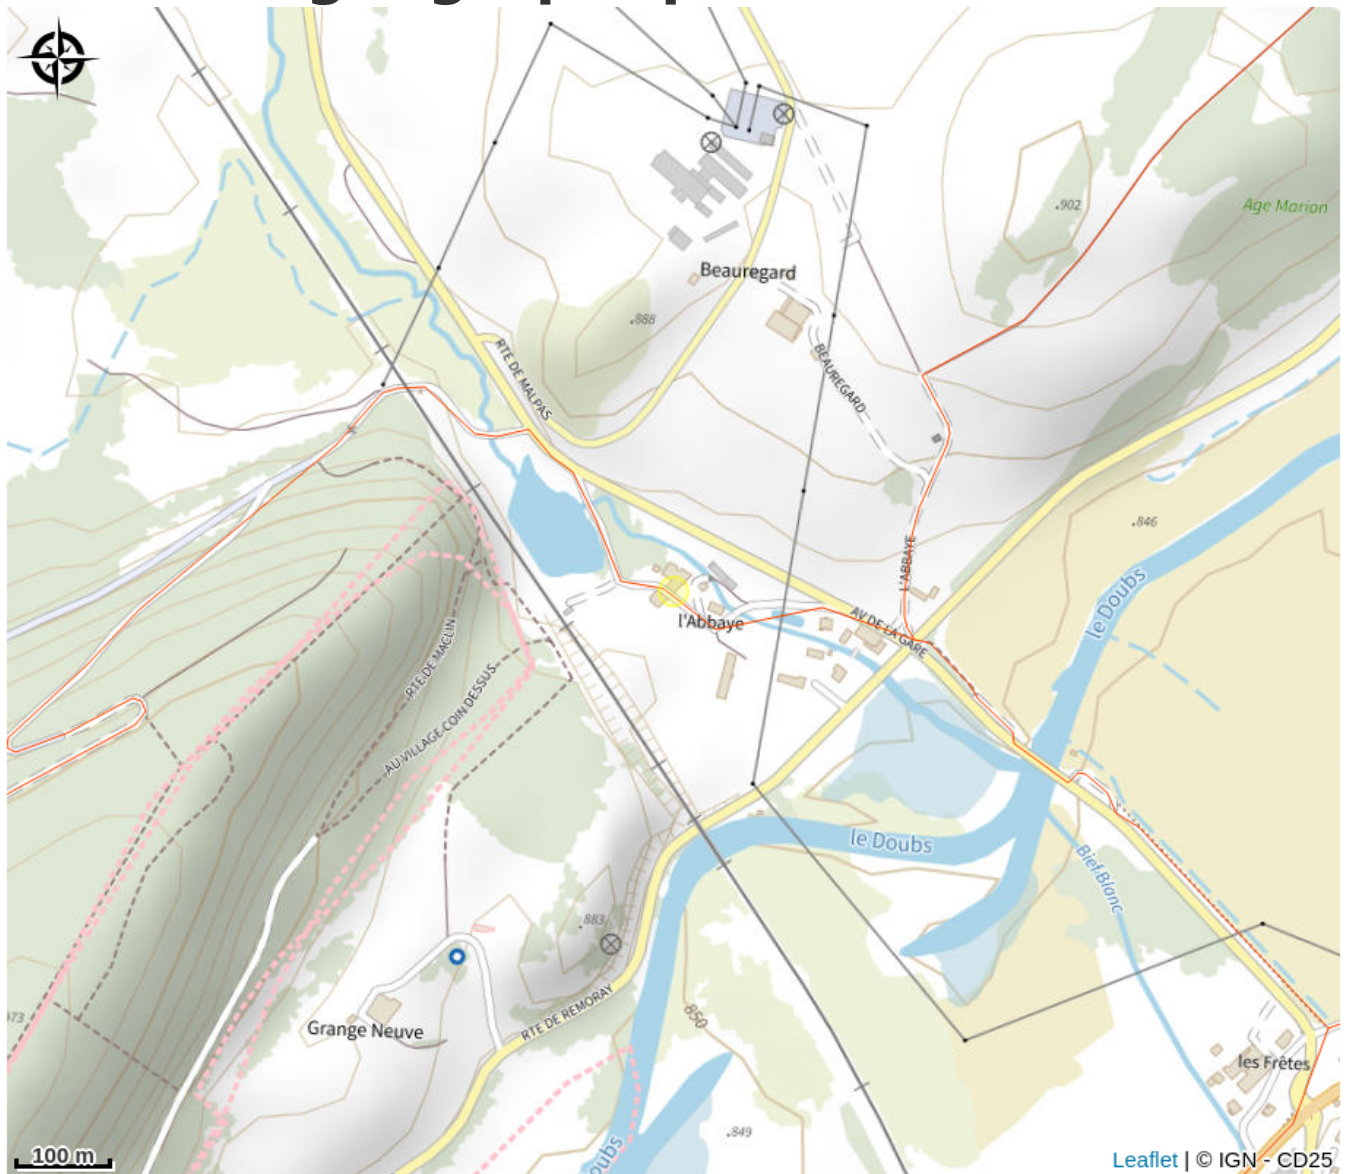

# Le Rucher des 2 Lacs

Haut Doubs

Crédit photo : LE RUCHER DES DEUX LACS\_1 (Rucher des 2 lacs)

# Situation géographique

### Adresse :

25160 LABERGEMENT-SAINTE-MARIE