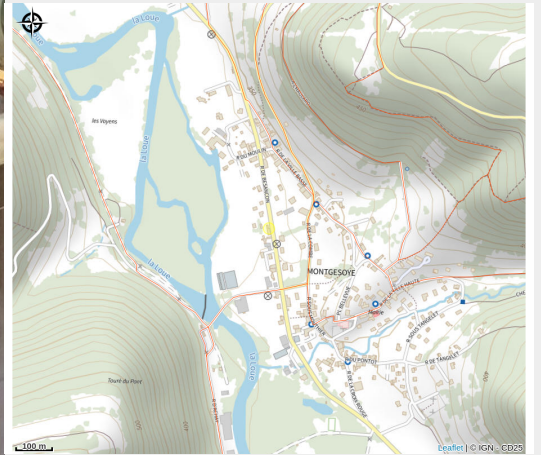

Distillerie de la Haute-Loue

Loue-Lison

Crédit photo : Distillerie Haute Loue©DoubsTourisme-S.Domier (DoubsTourisme-S.Domier)

Infos pratiques

Categorie : Produits du terroir

Situation géographique

Toutes les infos pratiques

Décibelles Data