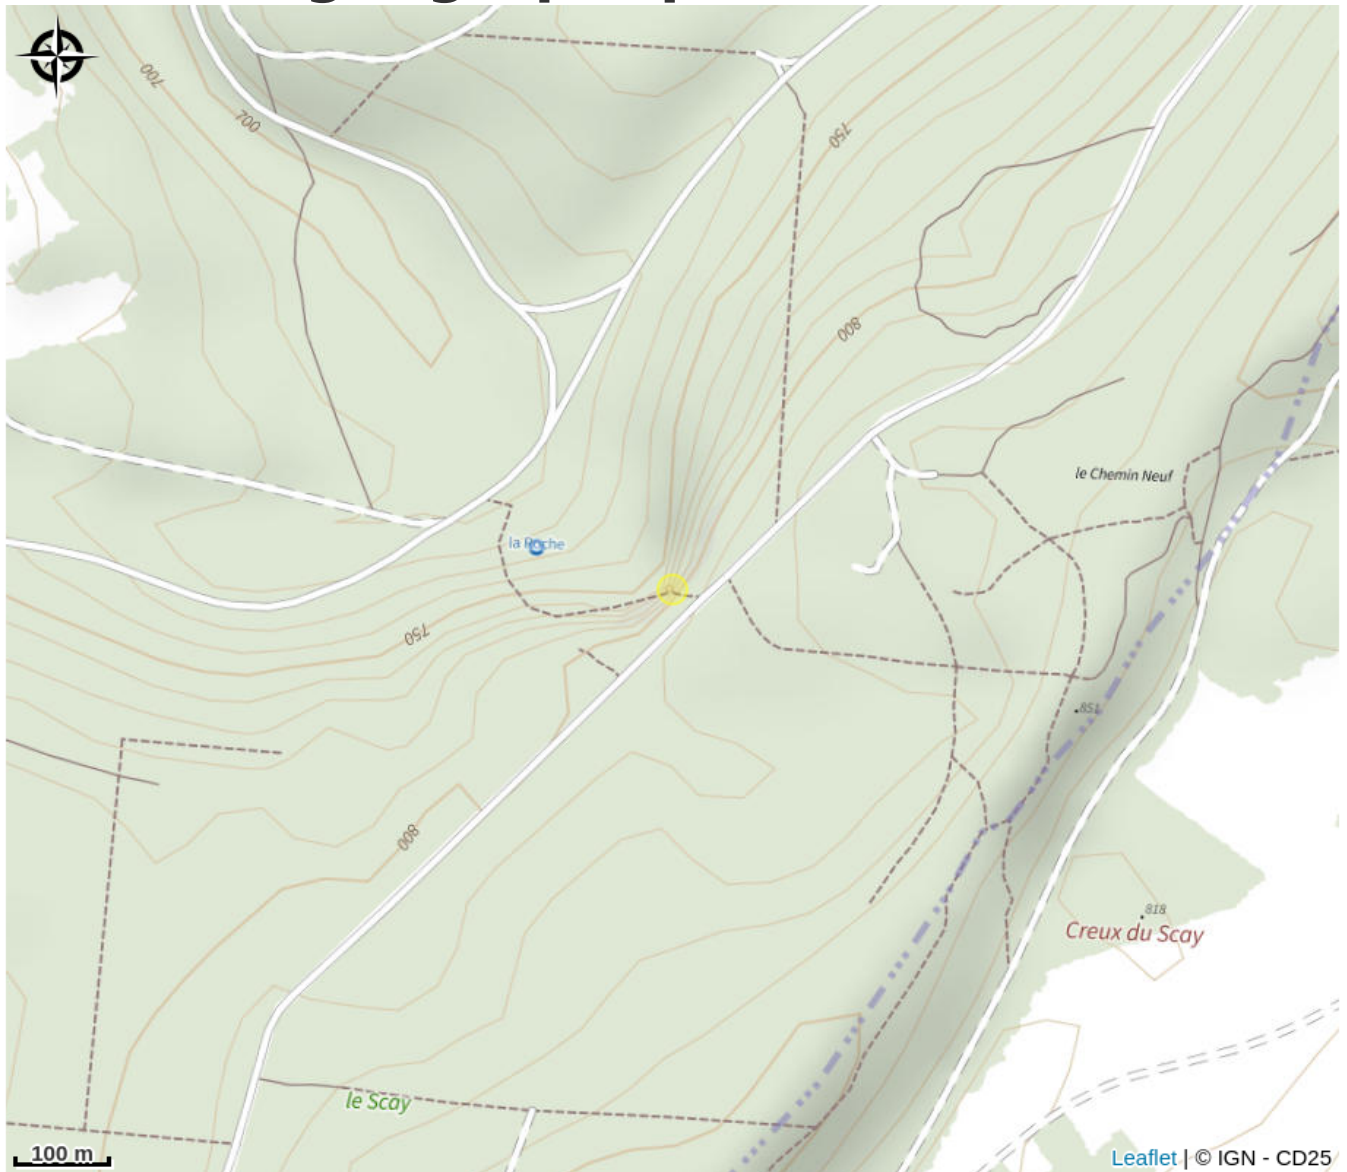

## Infos pratiques

Categorie : Sites et lieux de visites

: Site Naturel

# Description

Point de vue sur Villers-sous-Chalamont, le Mont Poupet...

# Situation géographique