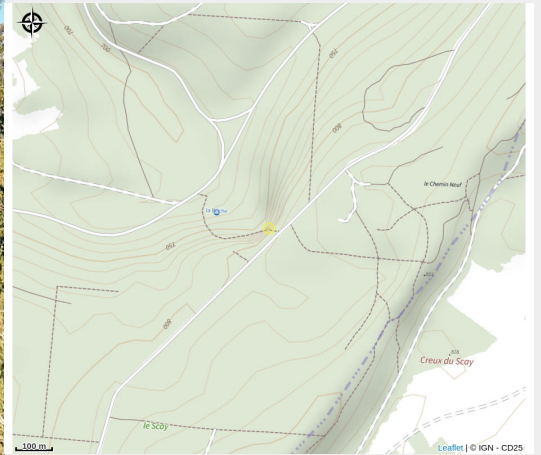

# Belvédère de la Roche

Haut Doubs

Crédit photo : Belvédère de la Roche (OTPHD)

## Infos pratiques

Categorie : Sites et lieux de visites

: Site Naturel

# Description

Point de vue sur Villers-sous-Chalamont, le Mont Poupet...

# Situation géographique