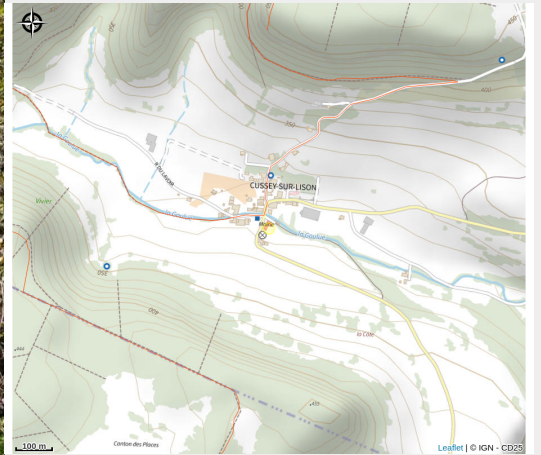

# ENS - La Reculée

Loue-Lison

Crédit photo : Cussey 1 (Département du Doubs)

# Description

Le sentier de l'ENS de la reculée de Cussey-sur-Lison est accessible à un public familial, mais nécessite cependant des chaussures adaptées à la marche. Un sentier vous est proposé : à l'issue du parcours au bord du ruisseau de la Goulue, vous pourrez poursuivre à proximité des falaises ou bien retourner au parking. Prévoir 2h pour découvrir le site.

# Situation géographique

### Adresse :

25440 CUSSEY-SUR-LISON

[https://www.destinationlouelison.com/  
itineraire/sentier-de-la-reculee-de-  
cussey-sur-lison/](https://www.destinationlouelison.com/itineraire/sentier-de-la-reculee-de-cussey-sur-lison/)