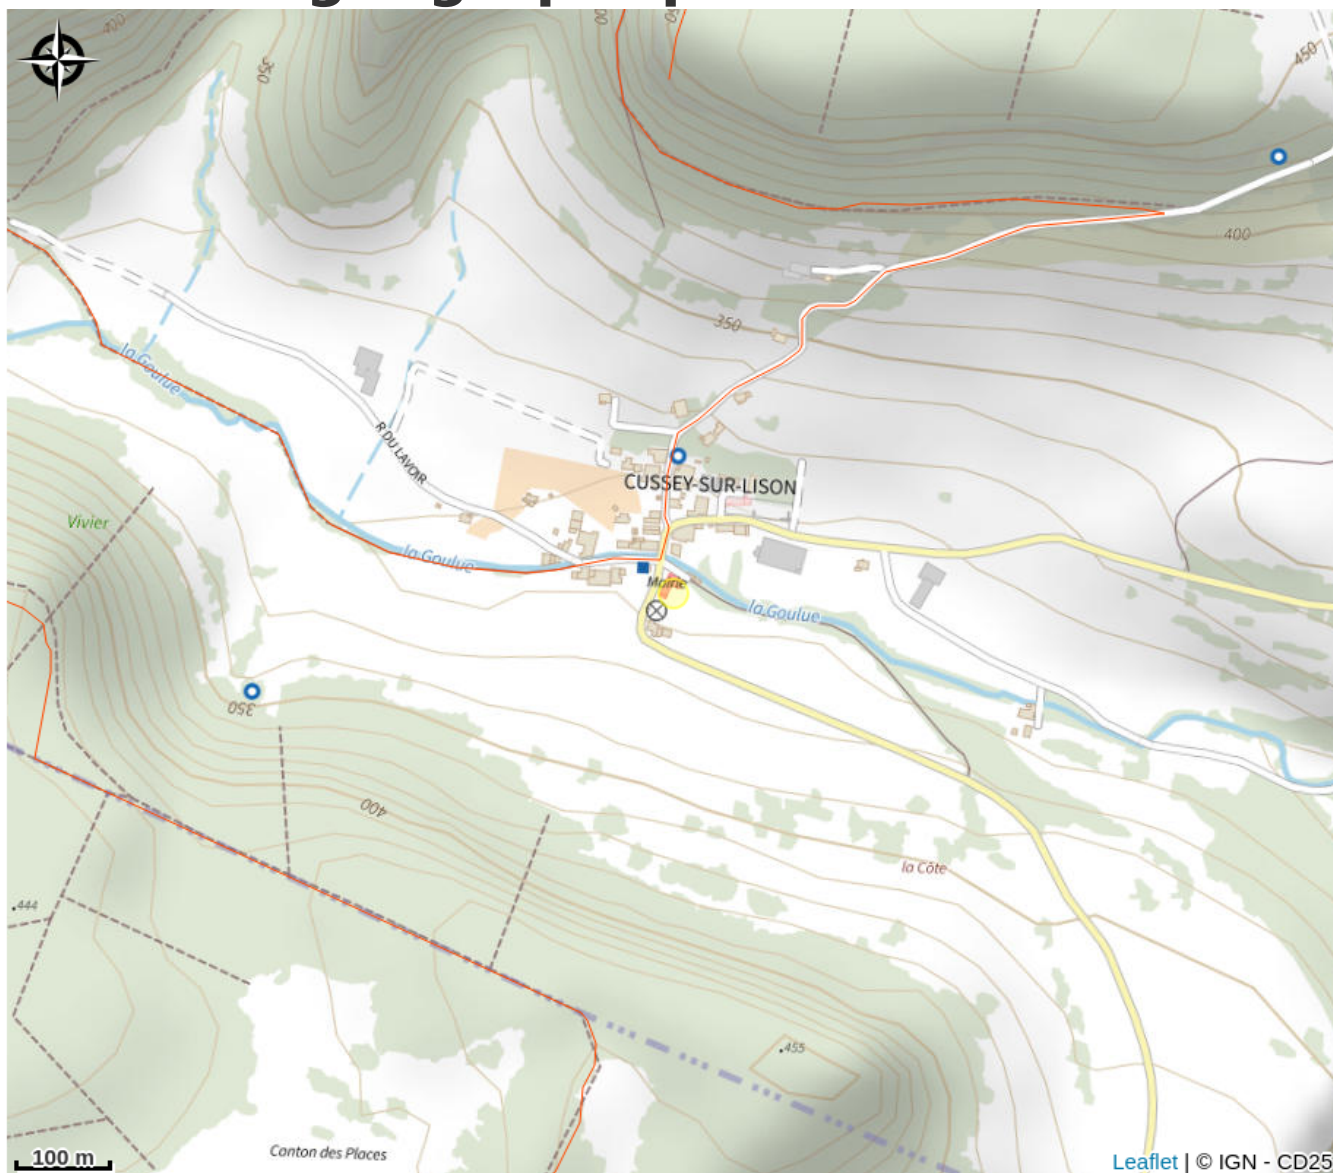

## Infos pratiques

Categorie : Sites et lieux de visites

: Site Naturel

# Description

Le sentier de l'ENS de la reculée de Cussey-sur-Lison est accessible à un public familial, mais nécessite cependant des chaussures adaptées à la marche. Un sentier vous est proposé : à l'issue du parcours au bord du ruisseau de la Goulue, vous pourrez poursuivre à proximité des falaises ou bien retourner au parking. Prévoir 2h pour découvrir le site.

# Situation géographique

### Adresse :

25440 CUSSEY-SUR-LISON

[https://www.destinationlouelison.com/  
itineraire/sentier-de-la-reculee-de-  
cussey-sur-lison/](https://www.destinationlouelison.com/itineraire/sentier-de-la-reculee-de-cussey-sur-lison/)