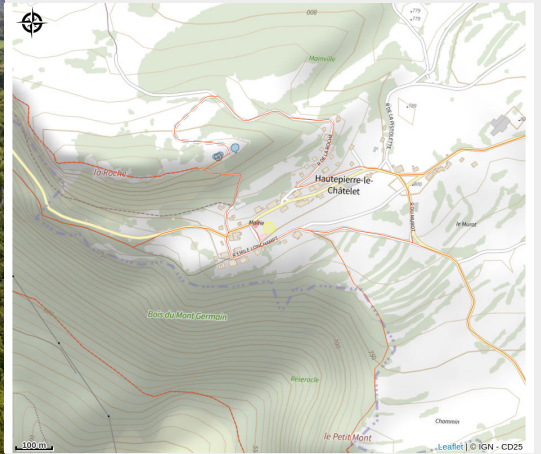

ENS - La Roche de HautePierre-le-Châtelet

Doubs Central

Crédit photo : Roche de HautePierre (LAB_Services_Baume-les-Dames)

Infos pratiques

Categorie : Sites et lieux de visites

: Site Naturel

Description

Dominant le magnifique village de HautePierre-le-Châtelet, commune des Premiers Sapins, la Roche de HautePierre-le-Châtelet se distingue facilement sur le sommet des gorges de la Loue.

Source

Décibelles Data