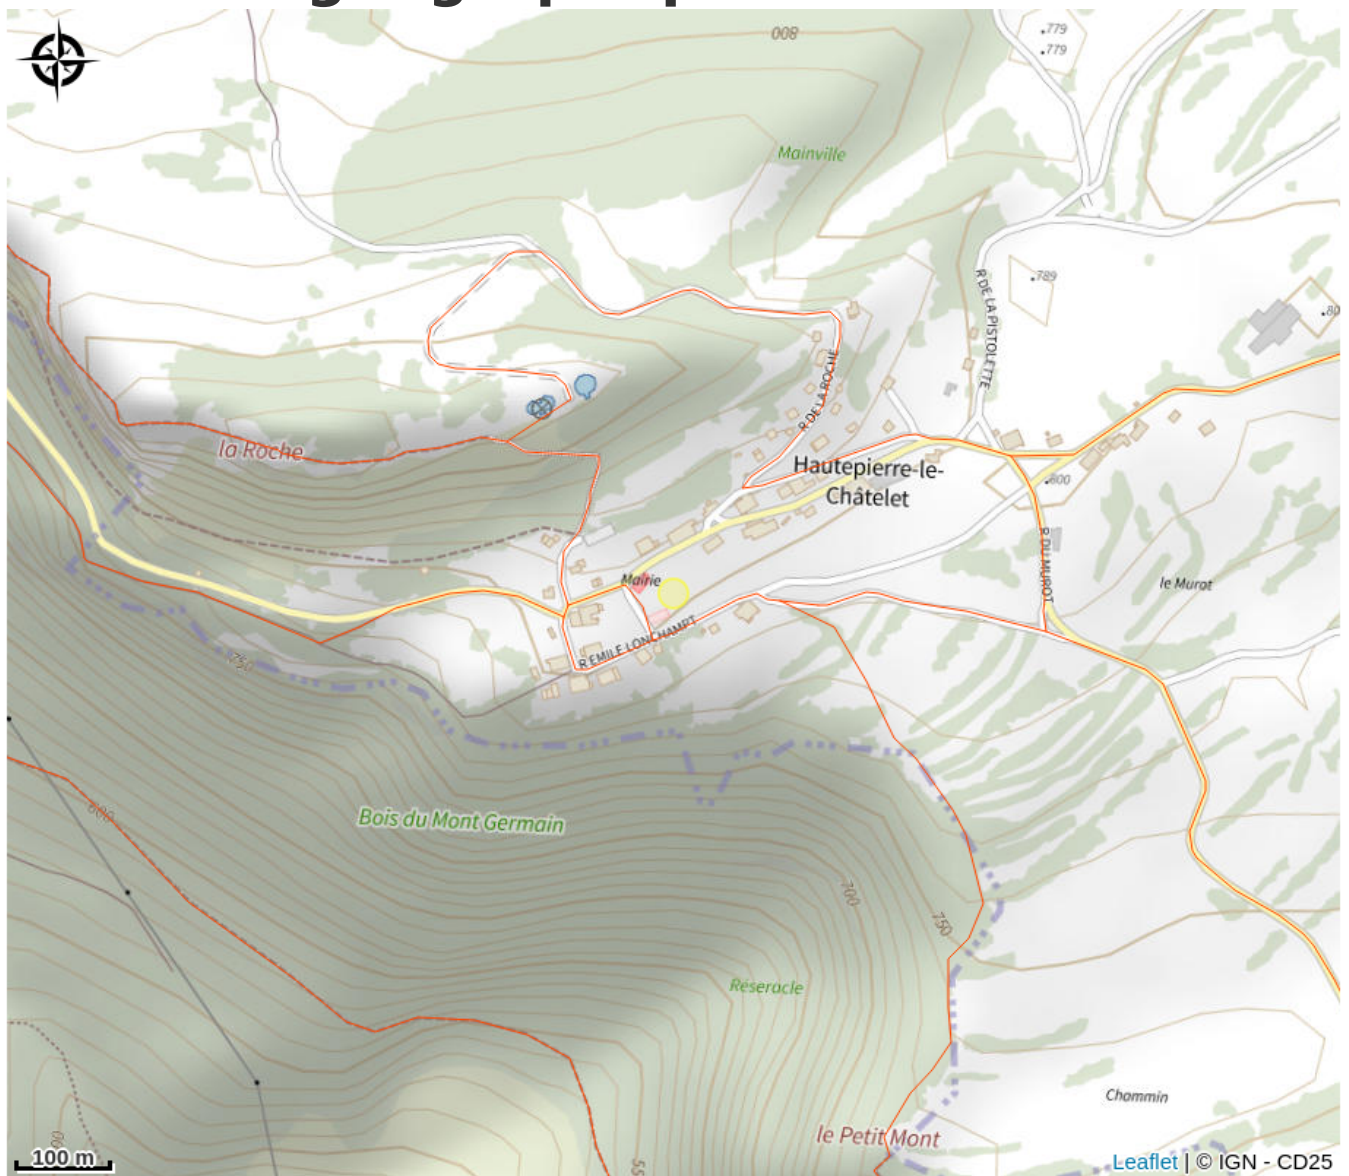

Situation géographique