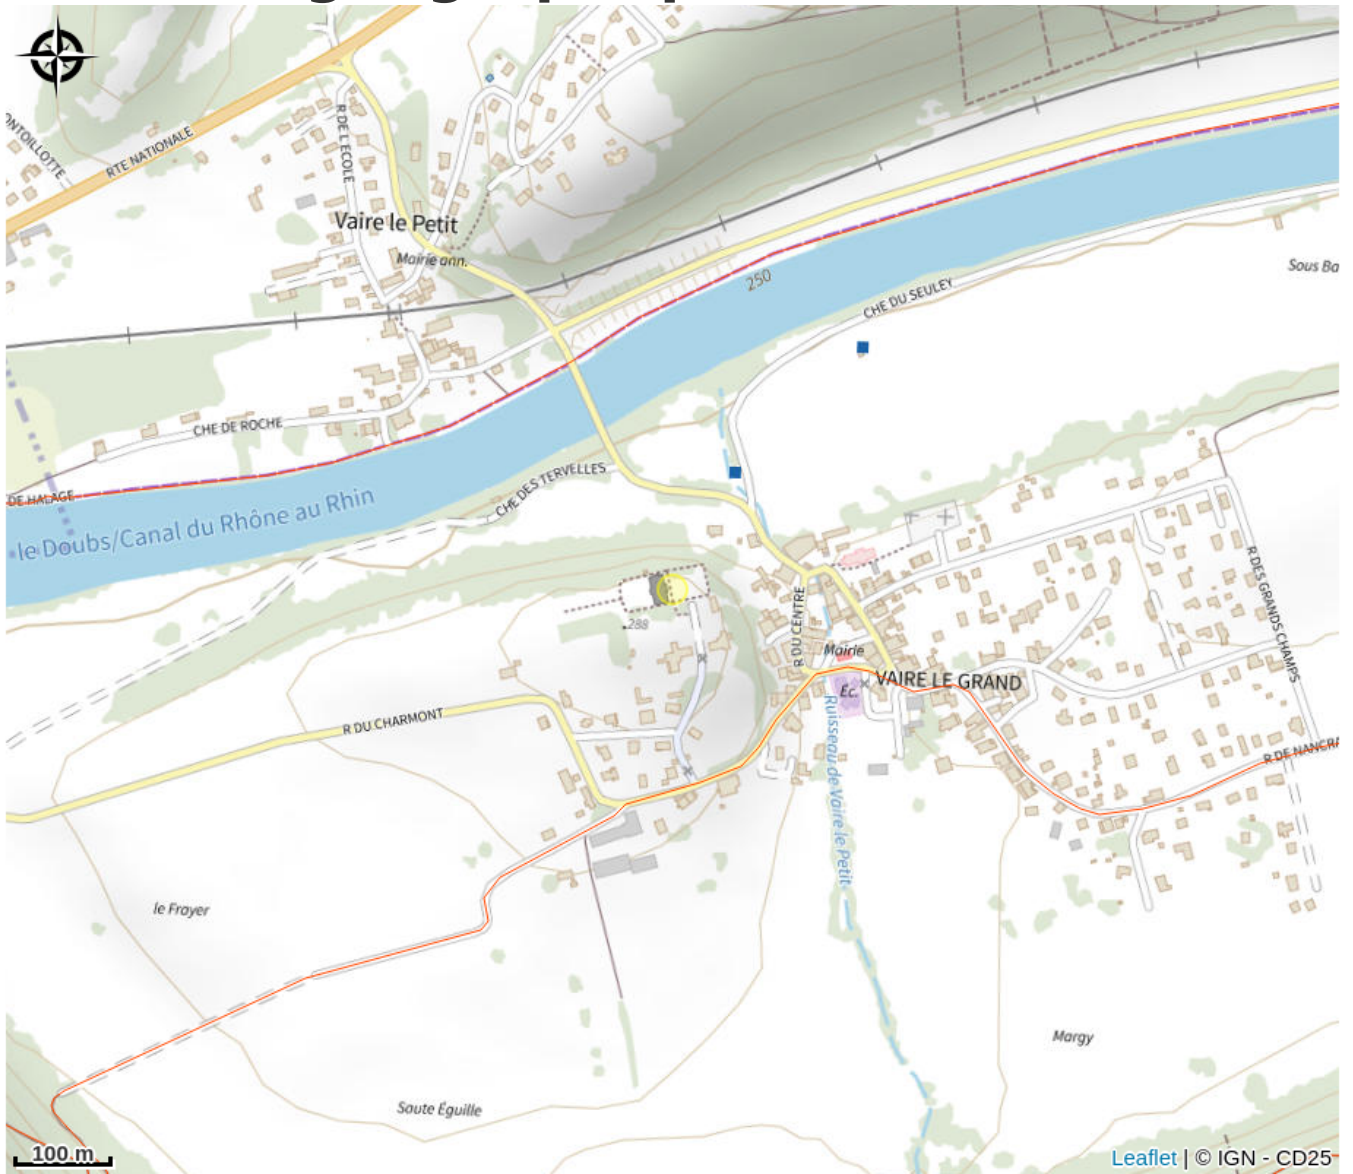

# Château de Vaire le Grand

Grand Besançon

Crédit photo : CHÂTEAU DE VAIRE LE GRAND\_1 (CHÂTEAU DE VAIRE LE GRAND)

## Infos pratiques

Categorie : Sites et lieux de visites

: Châteaux et Sites de défense

# Situation géographique