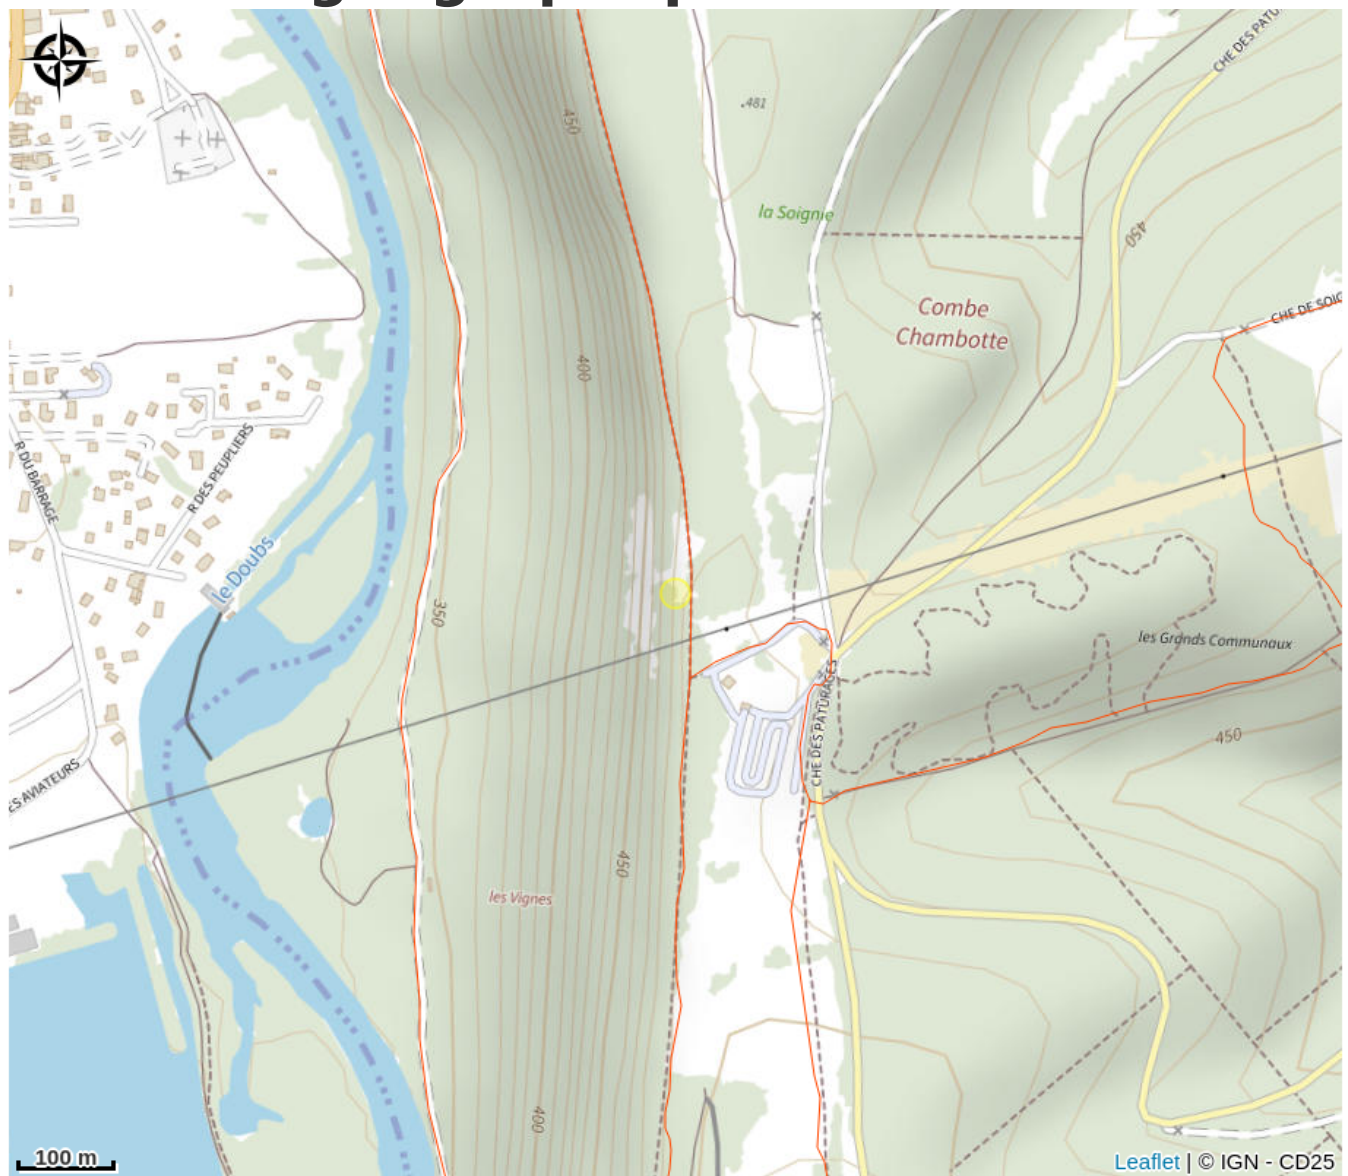

Belvédère de Mandeuve

Pays de Montbéliard

Crédit photo : Belvédère de Mandeuve (©Office de Tourisme du Pays de Montbéliard)

Infos pratiques

Categorie : Sites et lieux de visites

: Site Naturel

Situation géographique

Toutes les infos pratiques

Contact

Adresse :

Chemin des Pâturages
25350 MANDEURE

Téléphone :

03 81 94 45 60

Source

Décibelles Data