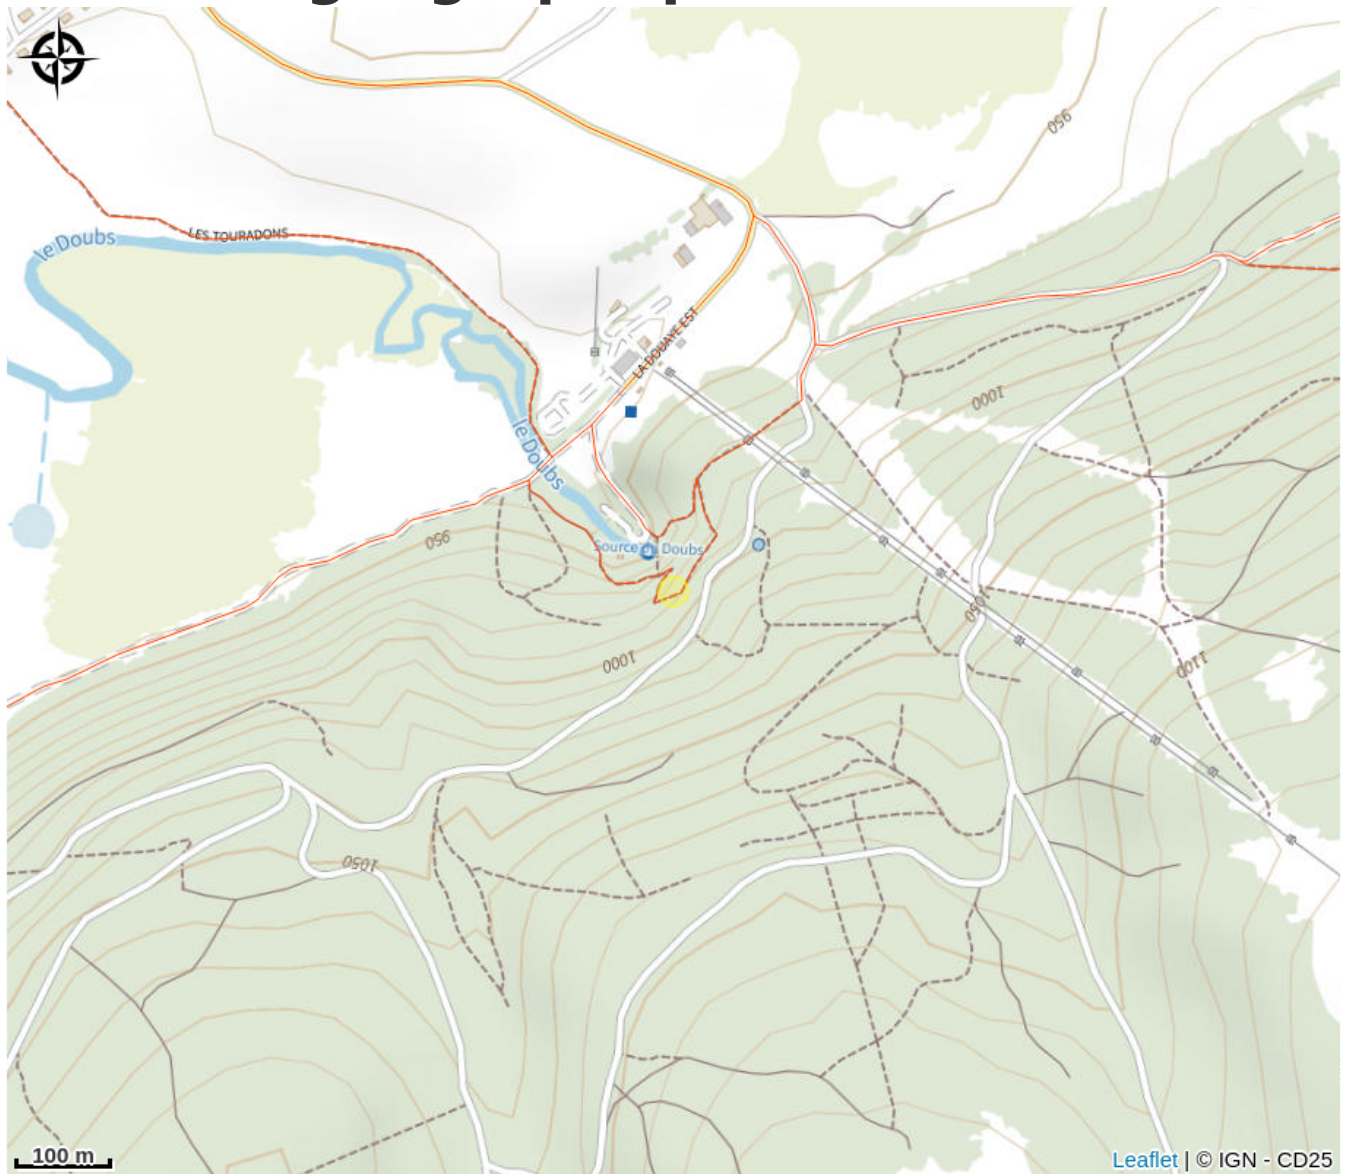

Belvédère de la source

Haut Doubs

Crédit photo : BELVÉDÈRE DE LA SOURCE_1 (BELVÉDÈRE DE LA SOURCE)

Infos pratiques

Categorie : Sites et lieux de visites

: Site Naturel

Description

Perché au dessus de la Source du Doubs, ce belvédère vous offre un point de vue remarquable sur le village de Mouthe. Un sentier est aménagé pour s'y rendre, comptez 30 min pour faire le tour de la boucle.

Situation géographique

Toutes les infos pratiques

Contact

Adresse :
25240 MOUTHE
Téléphone :
03 81 69 22 78

Source

Décibelles Data