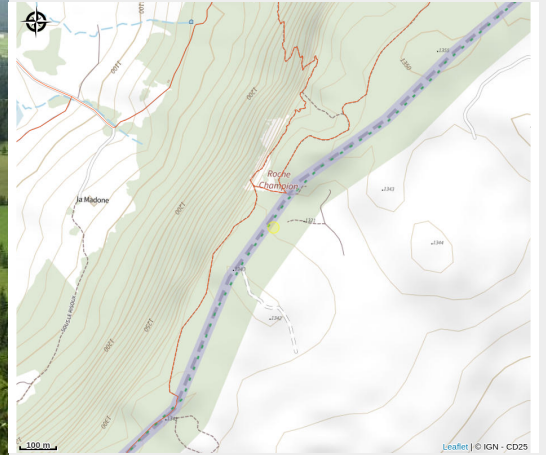

Belvédère - Roche Bernard

Crédit : BELVÉDÈRE - ROCHE CHAMPION ET ROCHE BERNARD_1 (BELVÉDÈRE - ROCHE CHAMPION ET ROCHE BERNARD)

Infos pratiques

Catégorie : Sites et lieux de visites

Type : Site Naturel

Description

Dominant les paysages préservés du Haut-Jura, le belvédère, à Chapelle-des-Bois, est une invitation à prendre de la hauteur et à contempler l'immensité jurassienne. Accessible par un sentier de randonnée agréable serpentant entre forêts et clairières, ce point de vue naturel offre un panorama remarquable sur les vastes combes, les forêts profondes et les pâturages qui façonnent l'identité du Parc naturel régional du Haut-Jura. Au fil des saisons, le paysage se transforme.