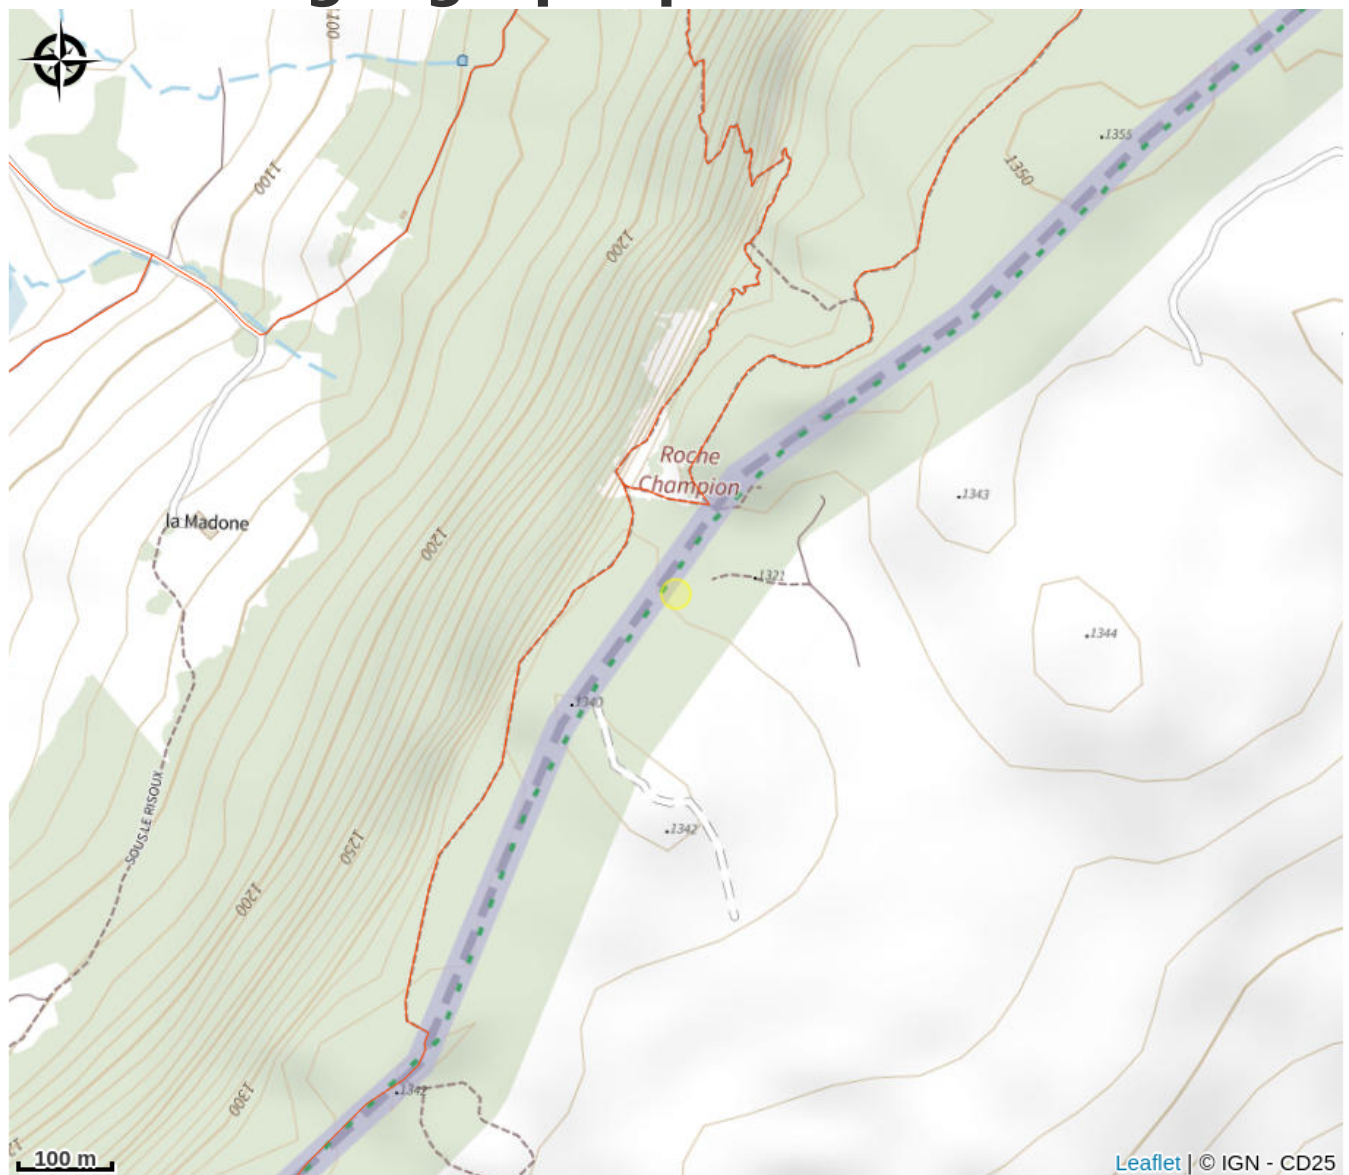

Situation géographique