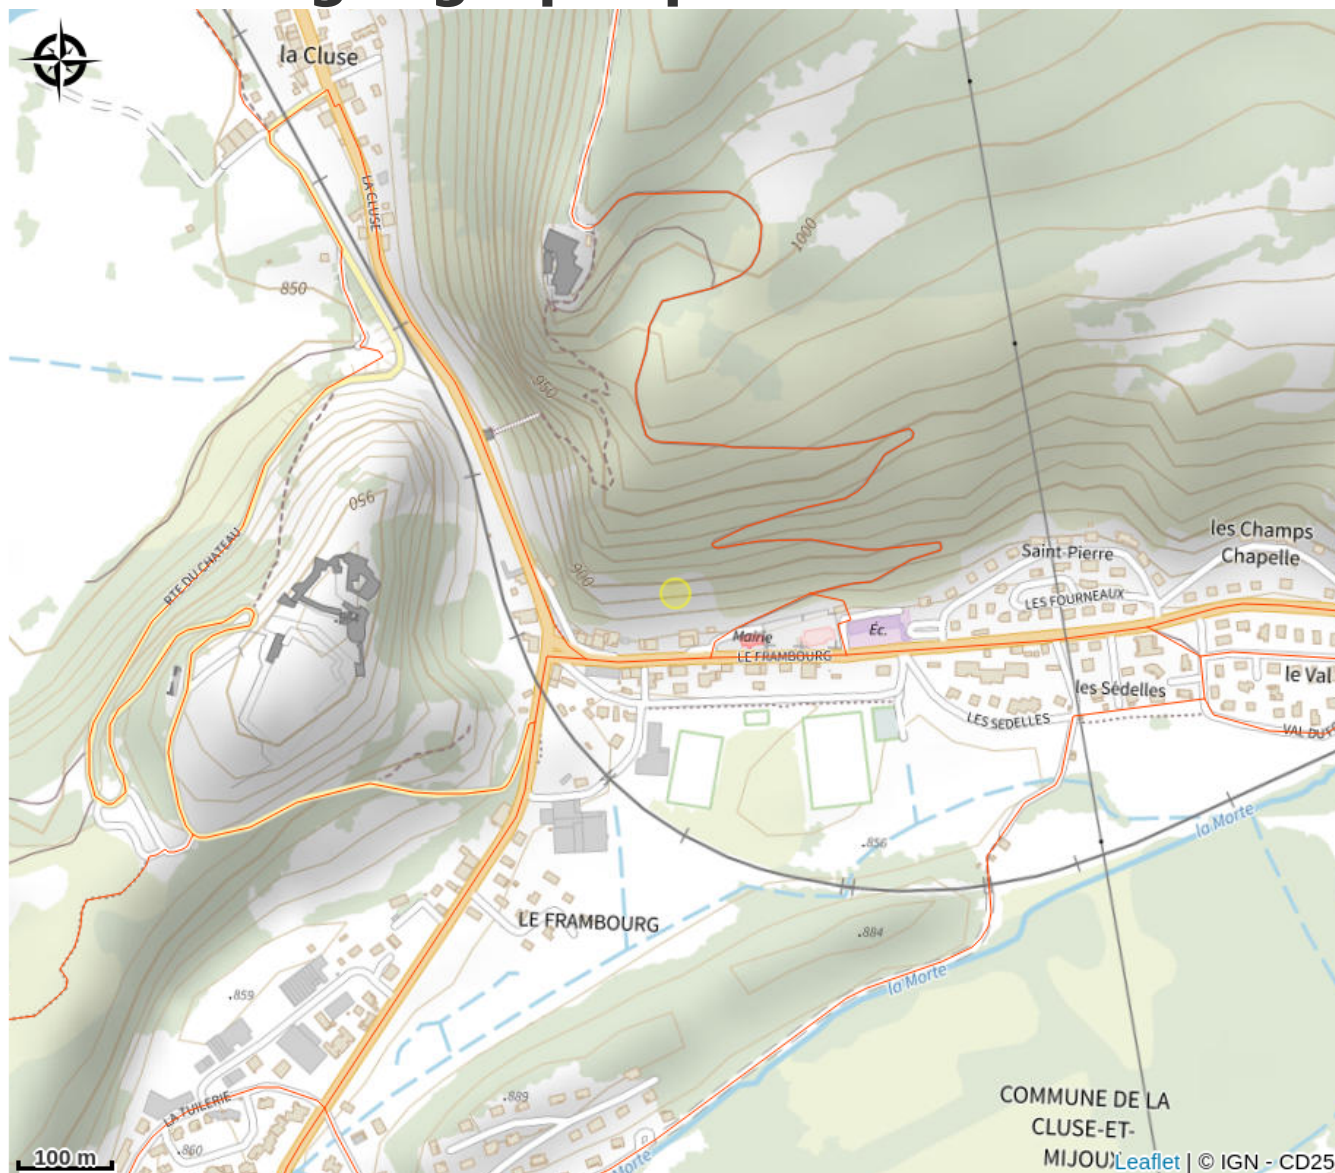

## Infos pratiques

Categorie : Sites et lieux de visites

: Musée

# Situation géographique

### Adresse :

25300 LA CLUSE-ET-MIJOUX

## Source

Décibelles Data