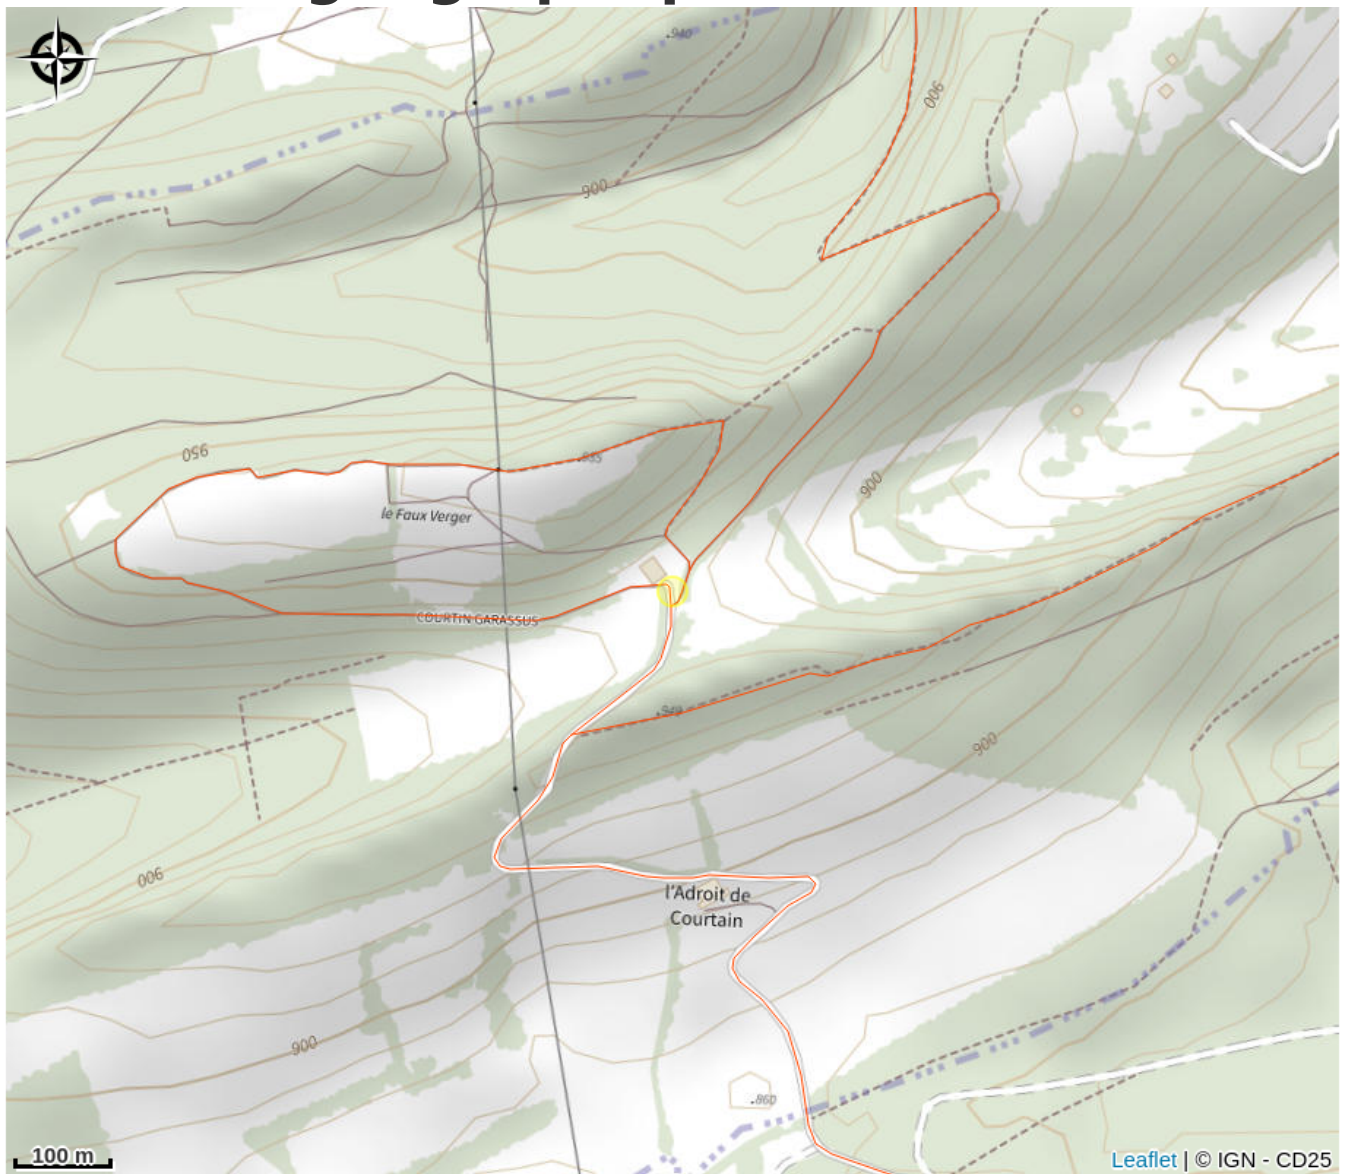

Situation géographique