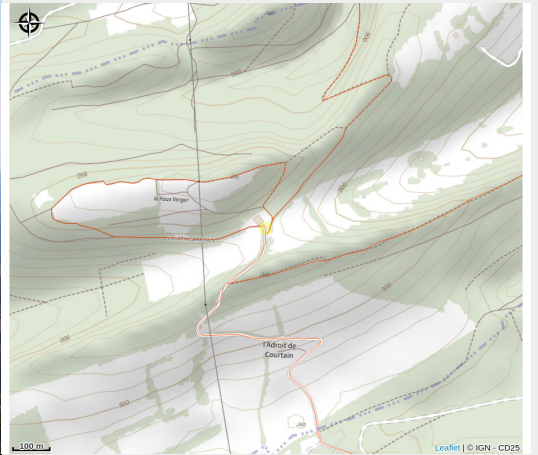

Point de vue Le Faux Verger

Doubs Horloger

Crédit photo : POINT DE VUE LE FAUX VERGER_1 (Angélique MANGE)

Infos pratiques

Categorie : Sites et lieux de visites

: Site Naturel

Description

Altitude : 985m. Point de vue aménagé. 3 tables d'orientation. Panorama de 360° avec vue sur le Chasseral en Suisse et les Alpes par temps clair. Accès à pied (30 min)