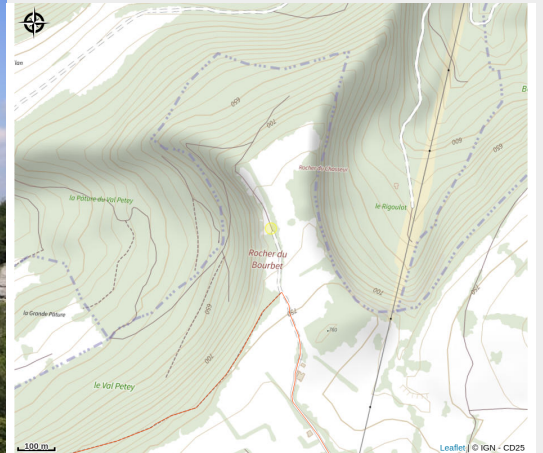

Belvédère Les Rochers du Bourbet

Doubs Horloger

Crédit photo : BELVEDERE LE ROCHER DU BOURBET_1 (BELVEDERE LE ROCHER DU BOURBET)

Infos pratiques

Categorie : Sites et lieux de visites

: Site Naturel

Description

Altitude : 740 m Belvédère aménagé avec tables de pique-nique dominant la vallée du Dessoubre.

Situation géographique

Toutes les infos pratiques

Contact

Adresse :

Lieu-dit Rochers du Bourbet
25120 LES BRESEUX