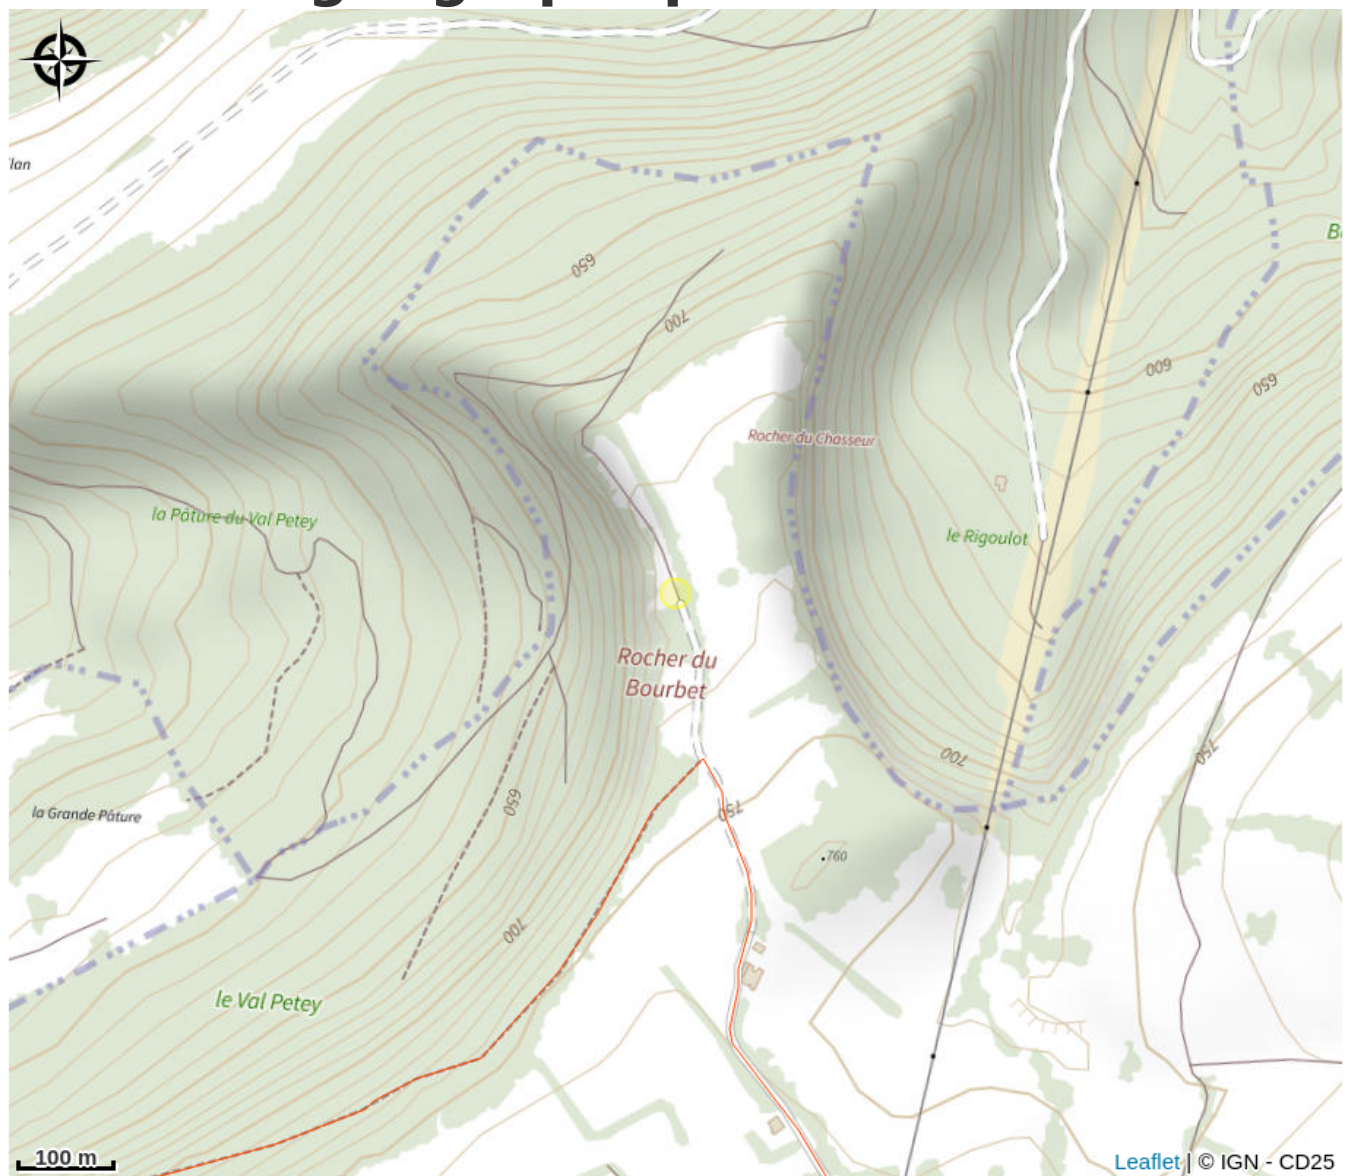

Belvédère Les Rochers du Bourbet

Doubs Horloger

Crédit photo : BELVEDERE LE ROCHER DU BOURBET_1 (BELVEDERE LE ROCHER DU BOURBET)

Infos pratiques

Categorie : Sites et lieux de visites

: Site Naturel

Description

Altitude : 740 m Belvédère aménagé avec tables de pique-nique dominant la vallée du Dessoubre.

Situation géographique

Toutes les infos pratiques

Contact

Adresse :

Lieu-dit Rochers du Bourbet
25120 LES BRESEUX