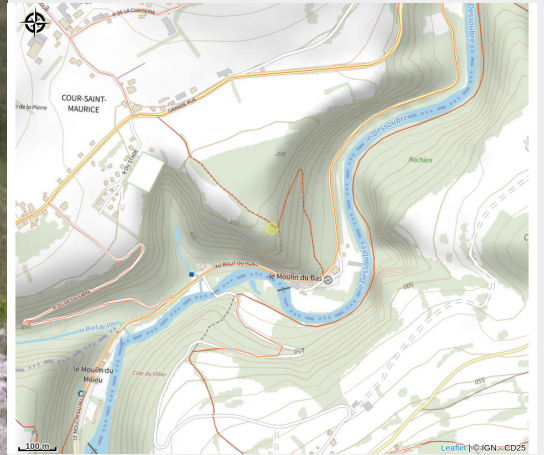

Belvédère du Baron

Doubs Horloger

Crédit photo : BELVEDERE DU BARON_1 (BELVEDERE DU BARON)

Infos pratiques

Categorie : Sites et lieux de visites

: Site Naturel

Description

- Altitude : 500 m - Vue sur le pont de Battenans et le Dessoubre - Table de lecture