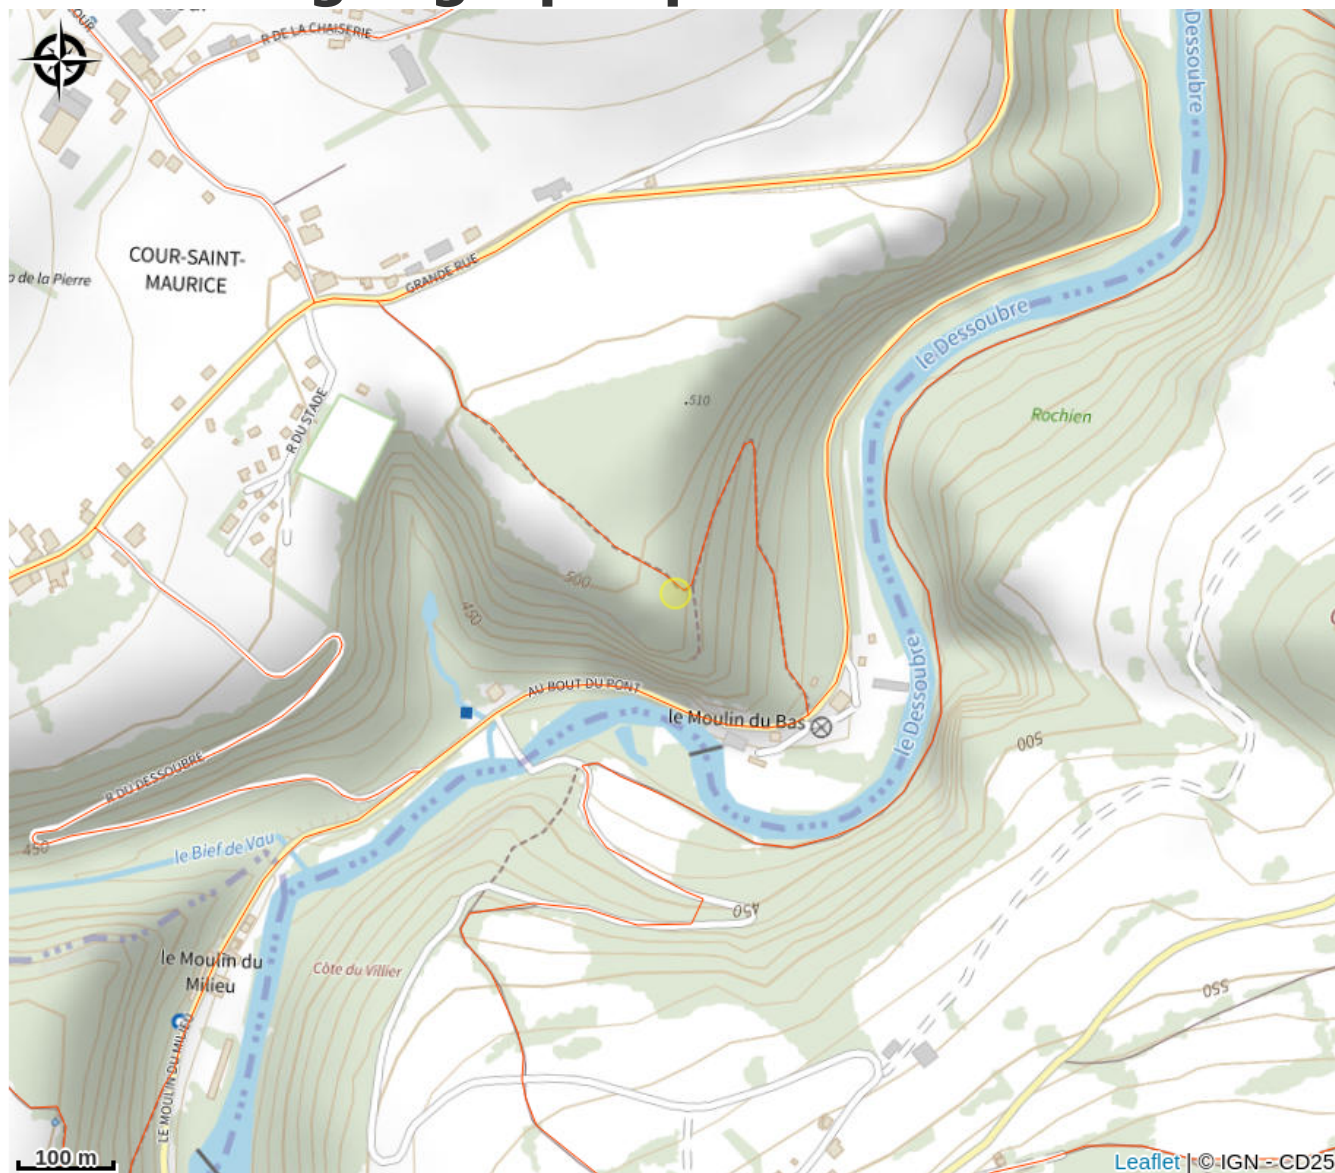

Situation géographique