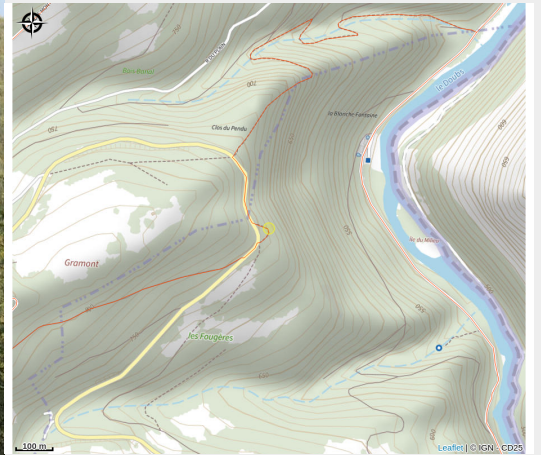

## Infos pratiques

Categorie : Sites et lieux de visites

: Site Naturel

# Description

Altitude : 750m Panorama sur la vallée du Doubs. Accès en voiture.

# Situation géographique