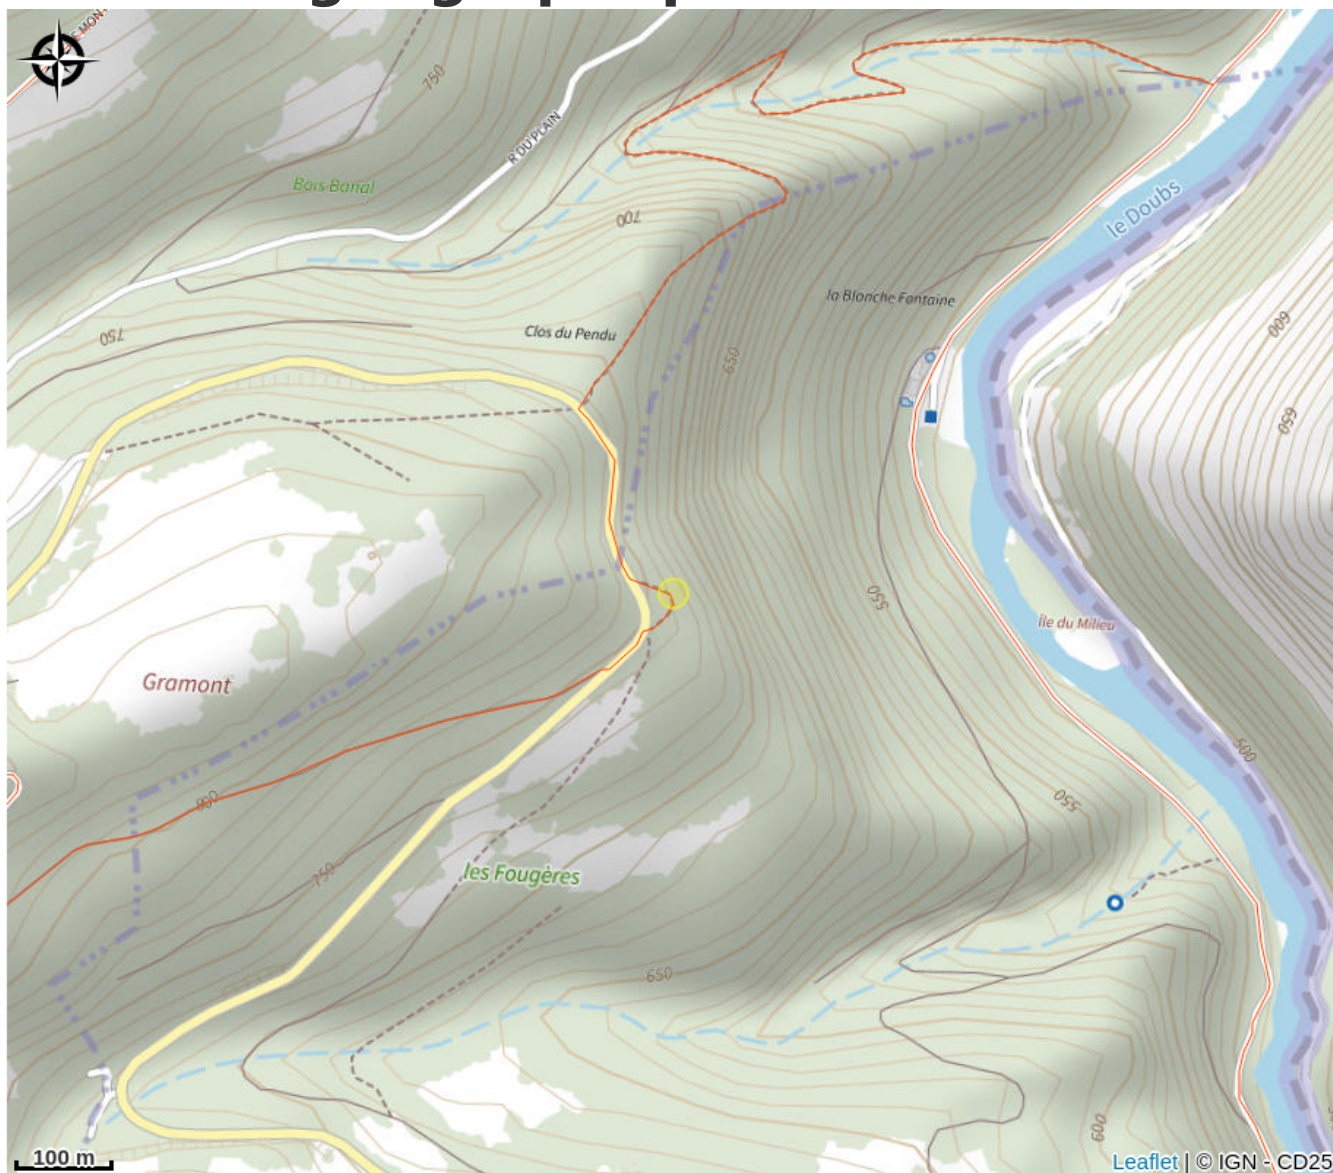

## Infos pratiques

Categorie : Sites et lieux de visites

: Site Naturel

# Description

Altitude : 750m Panorama sur la vallée du Doubs. Accès en voiture.

# Situation géographique