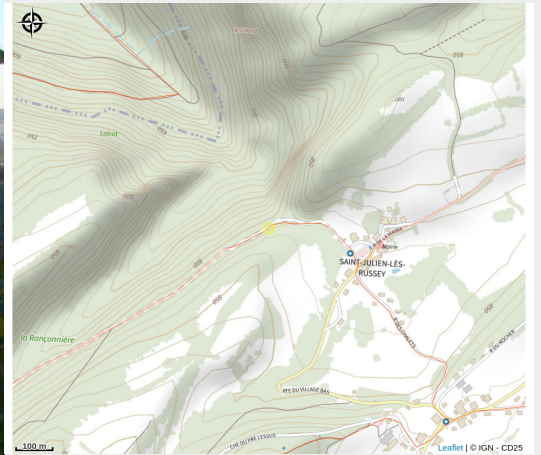

Point de vue la Rançonnière

Doubs Horloger

Crédit photo : POINT DE VUE 'LA RANCONNIERE'_1 (POINT DE VUE 'LA RANCONNIERE')

Infos pratiques

Categorie : Sites et lieux de visites

: Site Naturel

Description

820 m. Point de vue sur la Vallée du Dessoubre et la reculée du Varin. Accès à pied 5 min.

Situation géographique

Toutes les infos pratiques

Contact

Adresse :

Village bas
25210 SAINT-JULIEN-LES-RUSSEY

Source

Décibelles Data