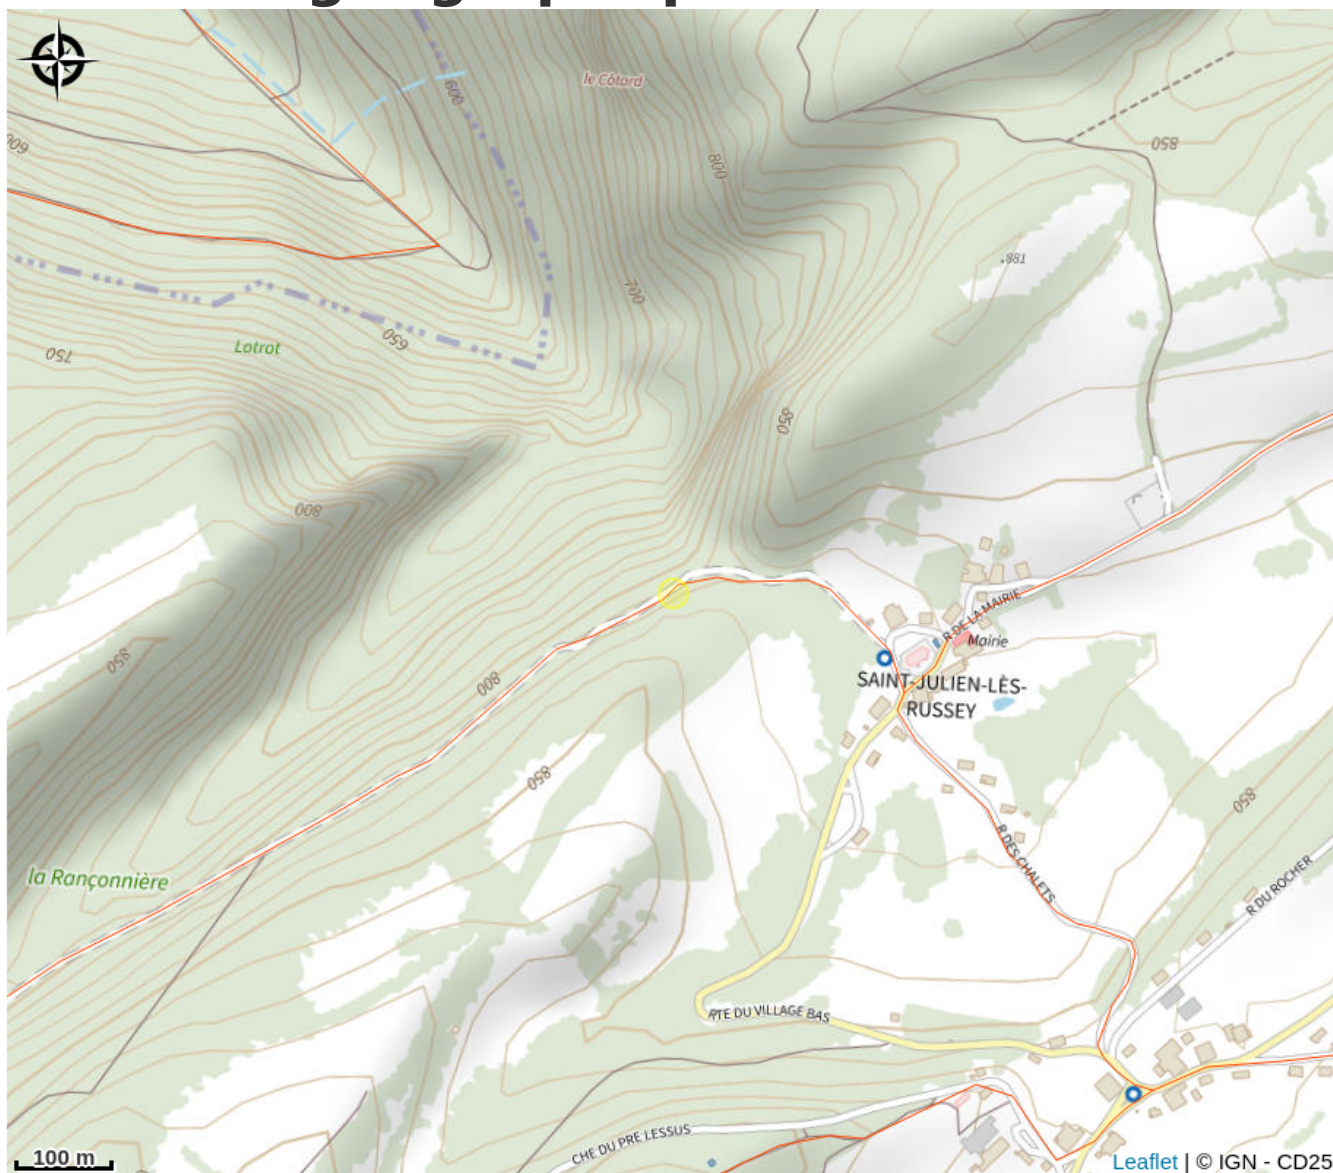

Point de vue la Rançonnière

Doubs Horloger

Crédit photo : POINT DE VUE 'LA RANCONNIERE'_1 (POINT DE VUE 'LA RANCONNIERE')

Infos pratiques

Categorie : Sites et lieux de visites

: Site Naturel

Description

820 m. Point de vue sur la Vallée du Dessoubre et la reculée du Varin. Accès à pied 5 min.

Situation géographique

Toutes les infos pratiques

Contact

Adresse :

Village bas
25210 SAINT-JULIEN-LES-RUSSEY

Source

Décibelles Data