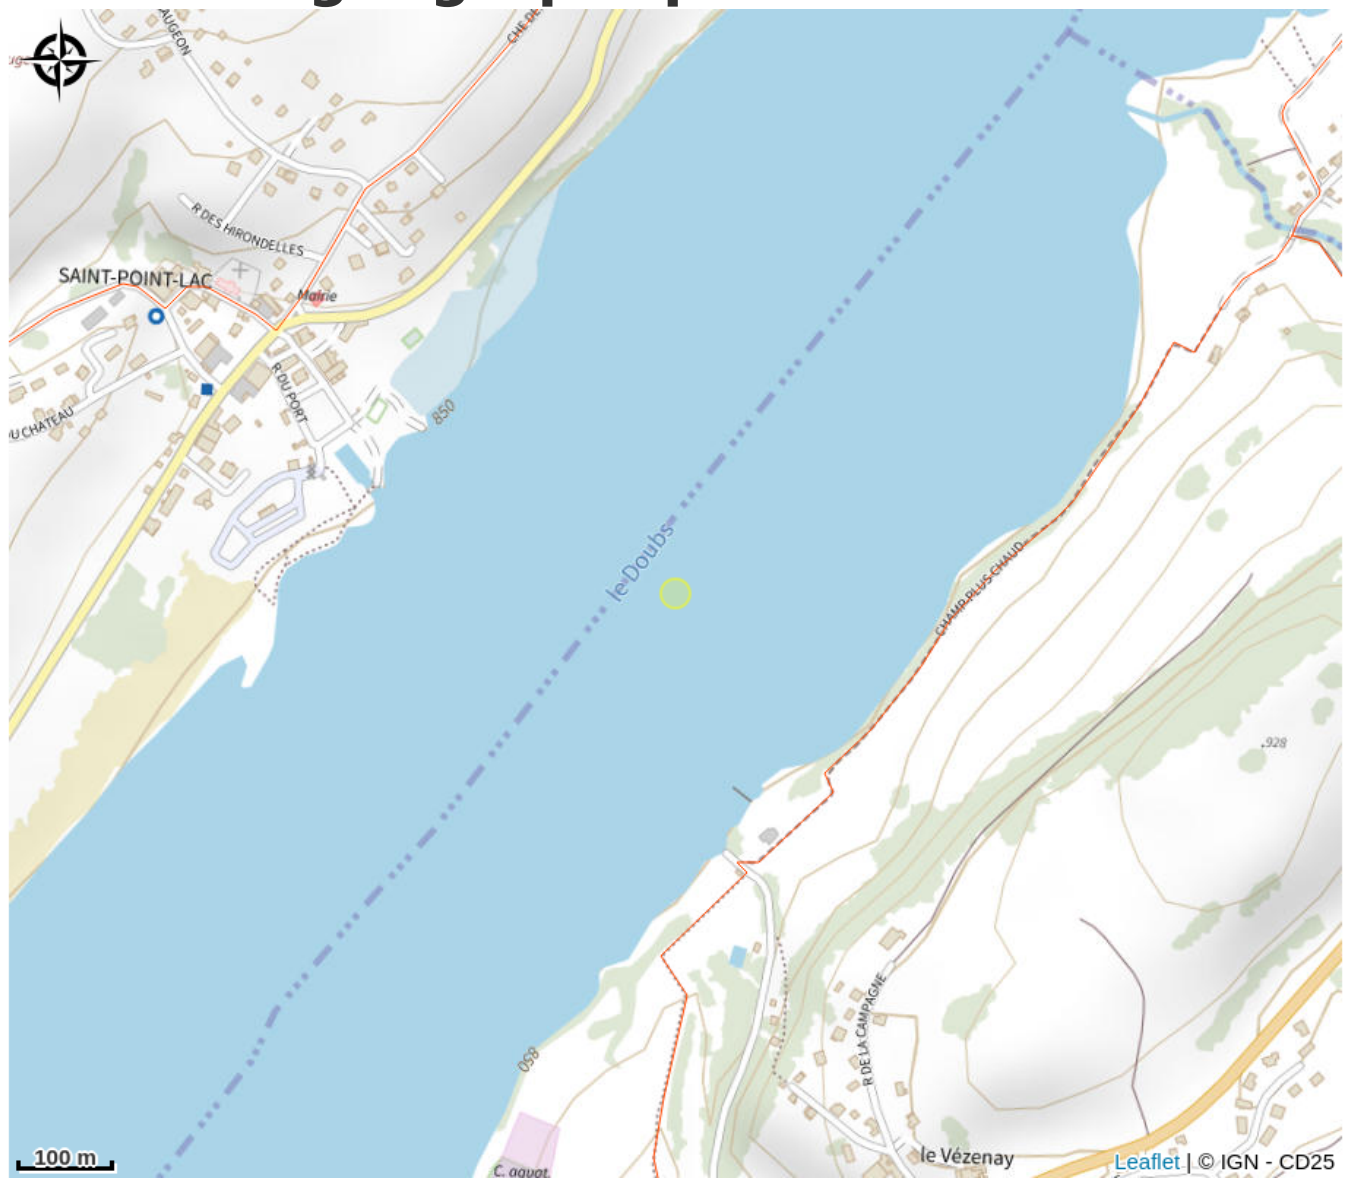

Lac de Saint-Point

Haut Doubs

Crédit photo : LAC DE SAINT POINT_1 (LAC DE SAINT POINT)

Infos pratiques

Categorie : Sites et lieux de visites

: Site Naturel

Situation géographique

Toutes les infos pratiques

Contact

Adresse :

25160 MALBUISSON

Téléphone :

03 81 69 31 21

<https://www.destination-haut-doubs.com/lac-de-saint-point.html>

Source

Décibelles Data