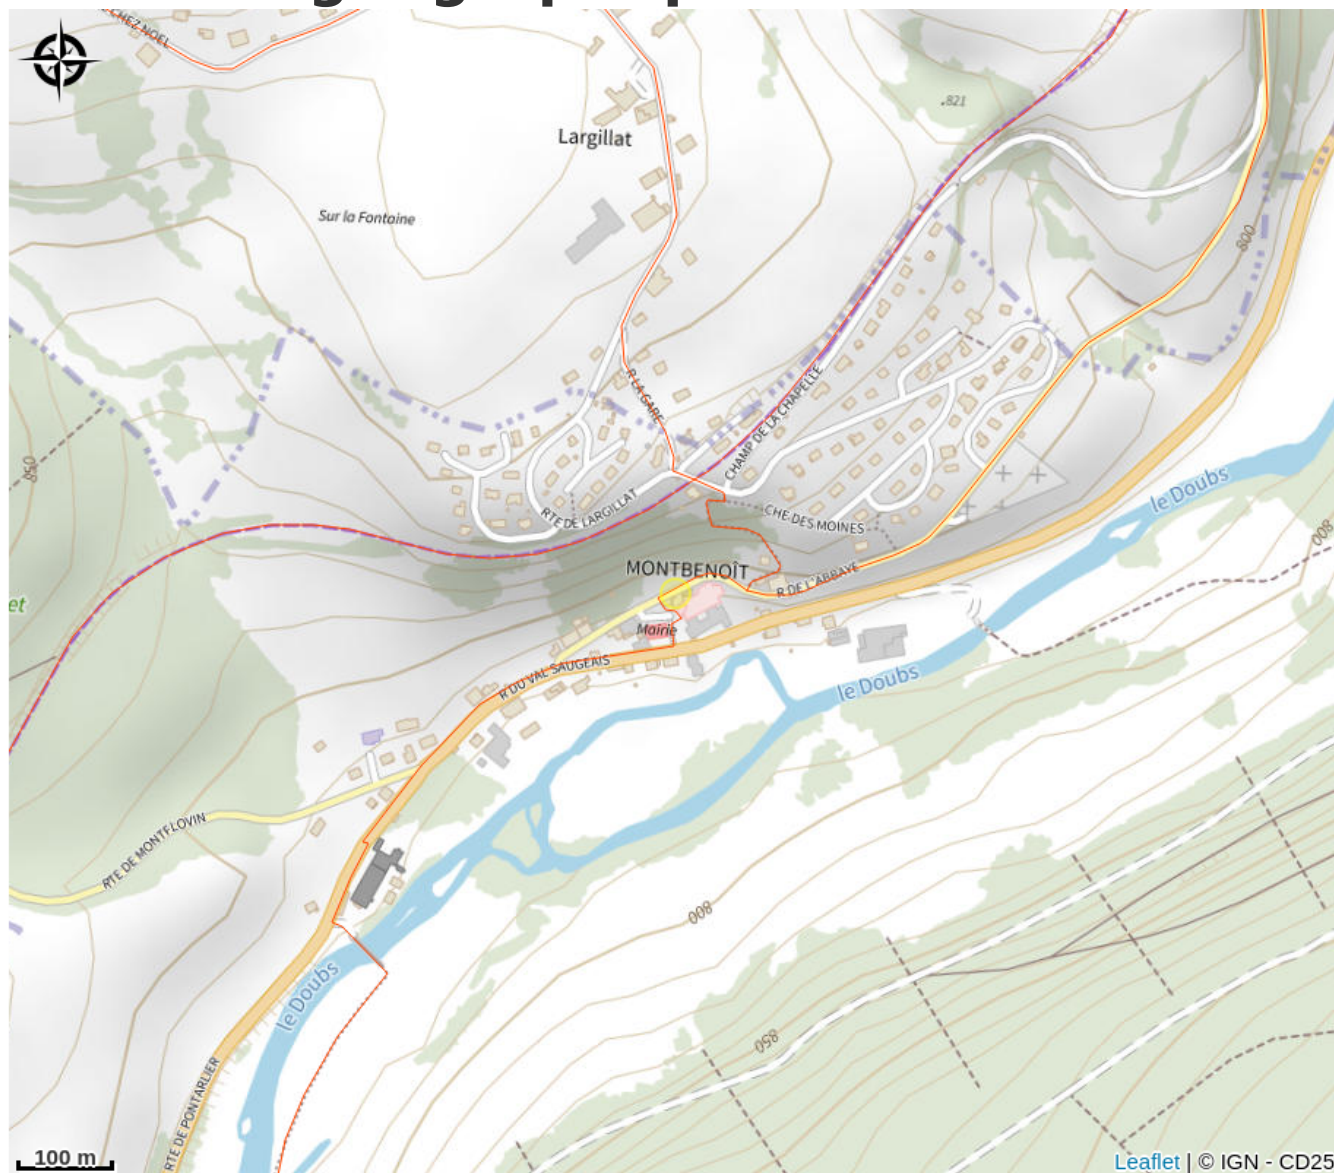

## Infos pratiques

Categorie : Sites et lieux de visites

: Musée

# Description

Rétrospective de la République du Saugeais à travers des panneaux pédagogiques et une exposition de présents (médailles, objets de valeurs diverses) offerts à Mme Gabrielle Pourchet, ancienne présidente, lors de son mandat. Visite incluant la visite de l'Abbaye.

# Situation géographique