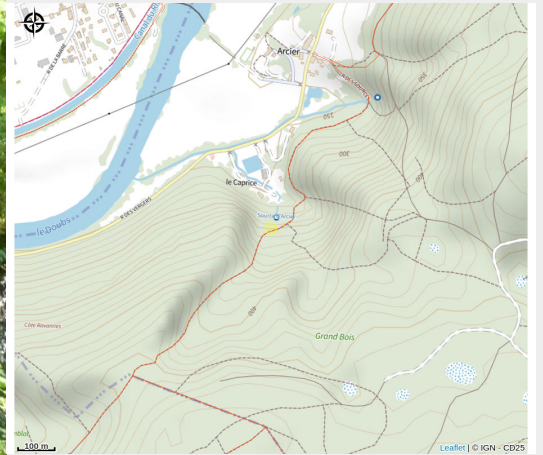

# Sources d'Arcier

Grand Besançon

Crédit photo : Source (OT Baume-les-Dames)

## Infos pratiques

Categorie : Sites et lieux de visites

: Site Naturel

# Description

Petite balade familiale d'environ 30 minutes à la découverte de 3 sources entre Baume-les-Dames et Besançon.

# Situation géographique