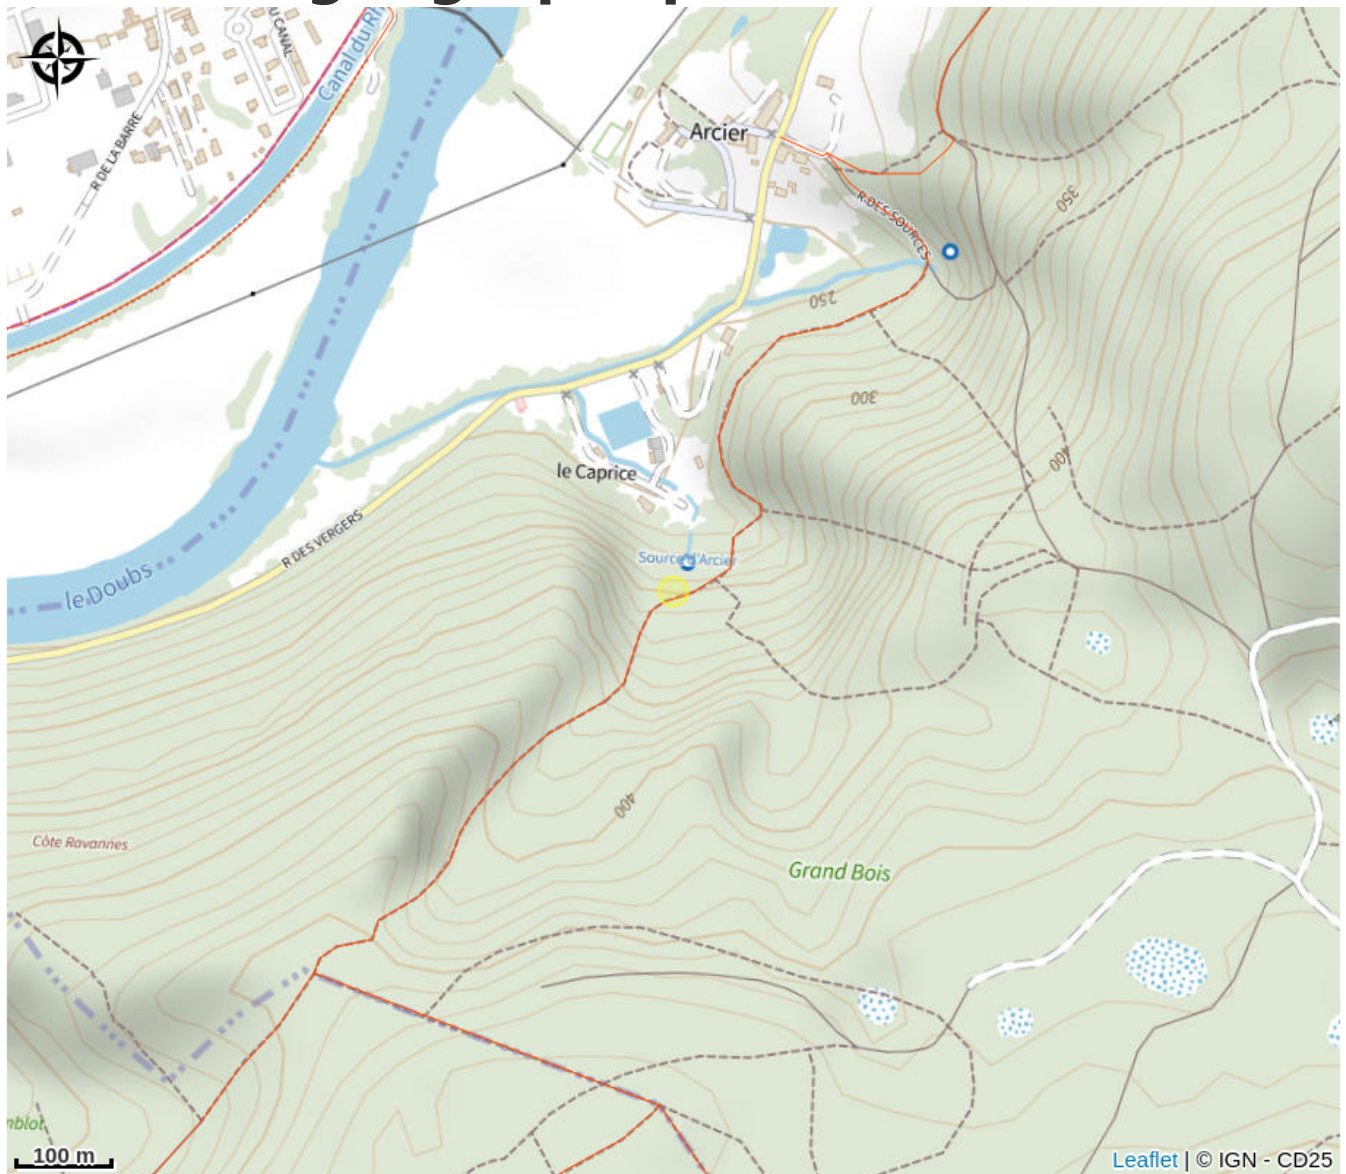

# Sources d'Arcier

Grand Besançon

Crédit photo : Source (OT Baume-les-Dames)

## Infos pratiques

Categorie : Sites et lieux de visites

: Site Naturel

# Description

Petite balade familiale d'environ 30 minutes à la découverte de 3 sources entre Baume-les-Dames et Besançon.

# Situation géographique