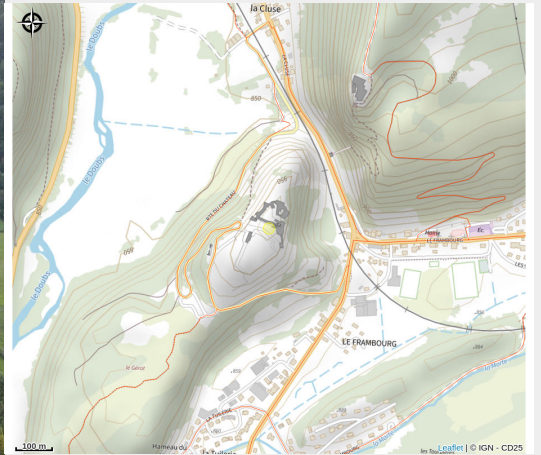

Château de Joux

Haut Doubs

Crédit photo : Château de Joux (© Laurent Lepeule)

Infos pratiques

Categorie : Sites et lieux de visites

: Châteaux et Sites de défense

Description

Situé au cœur d'un site naturel magnifique, découvrez l'évolution de l'architecture militaire du Moyen-Âge au Fort de type Joffre. Prison d'état, il a hébergé des personnes aussi illustres que Mirabeau et Toussaint Louverture.