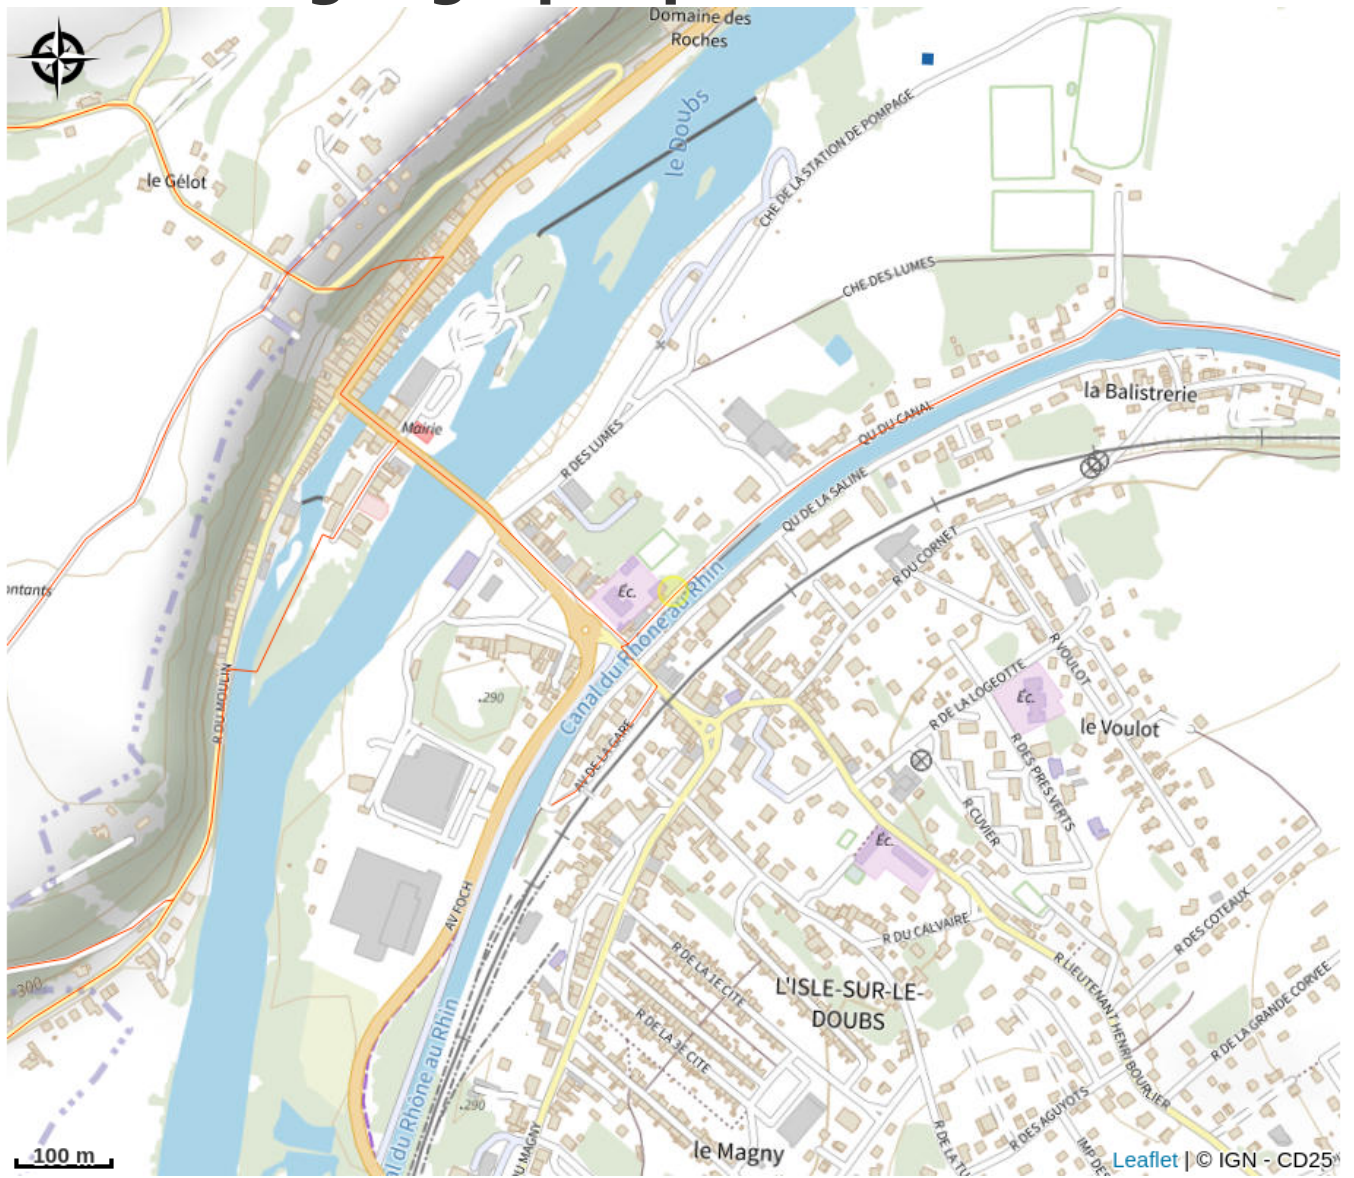

# Situation géographique

### Adresse :

1 Quai du Canal  
25250 L'ISLE-SUR-LE-DOUBS