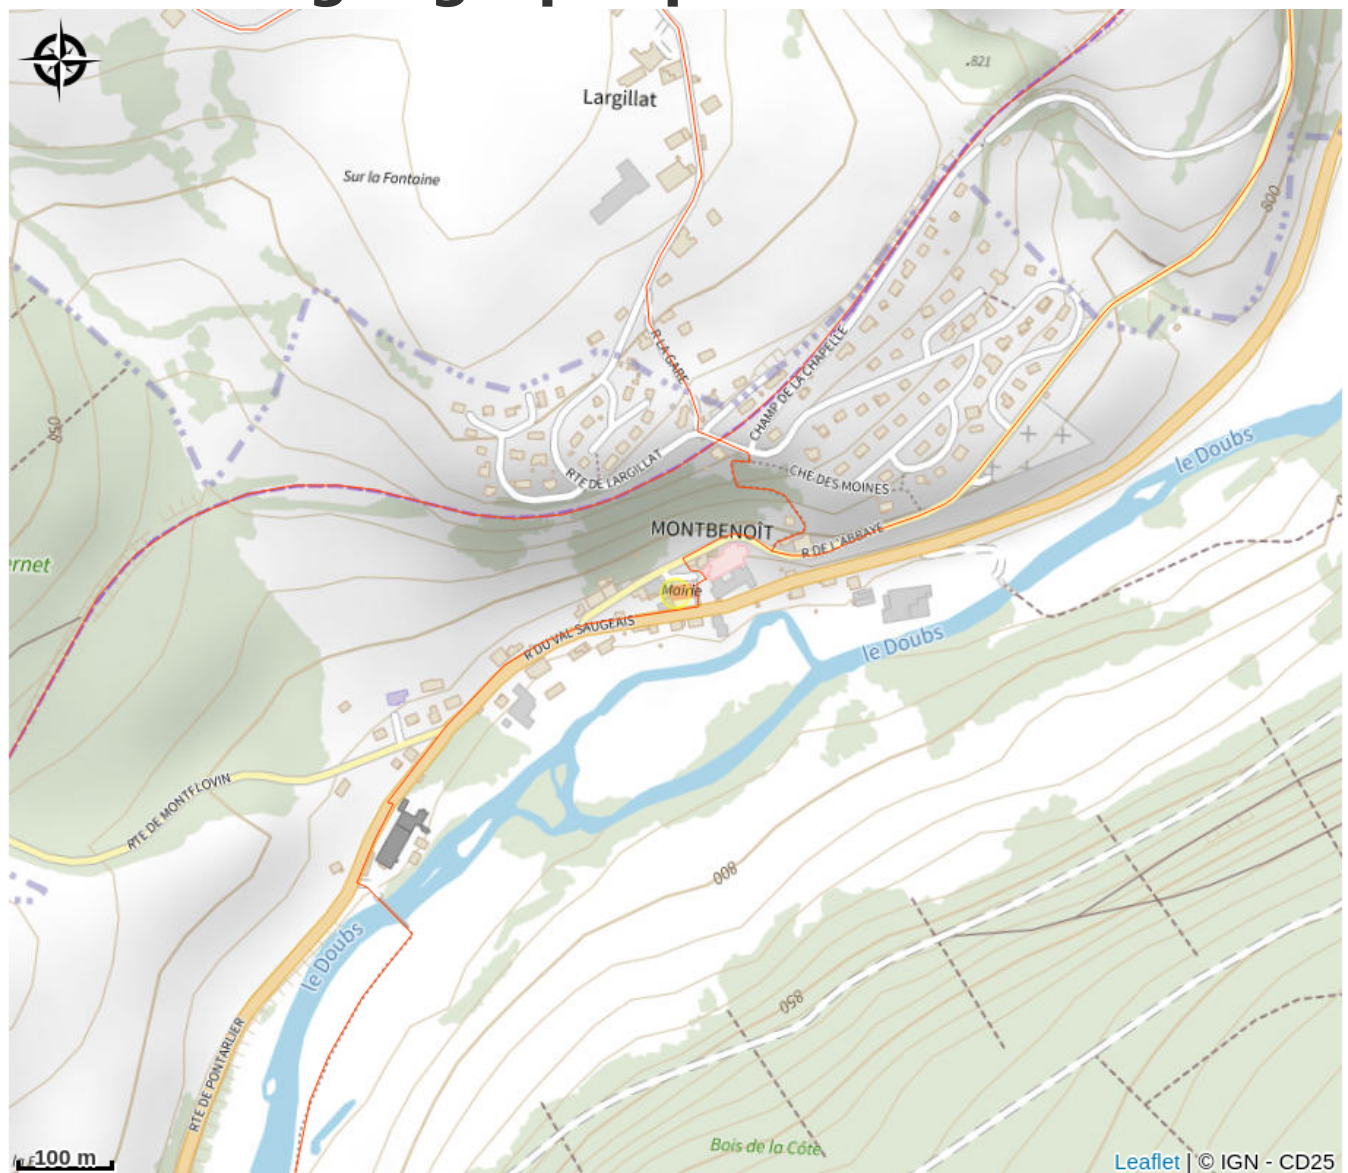

Office de Tourisme du Pays du Haut-Doubs - B.I.T de Montbenoit

Haut Doubs

Crédit photo : 2015.09.26 Comice 057 (Office de Tourisme de Montbenoit)

Infos pratiques

Categorie : Office de tourisme

Situation géographique

Source

Décibelles Data