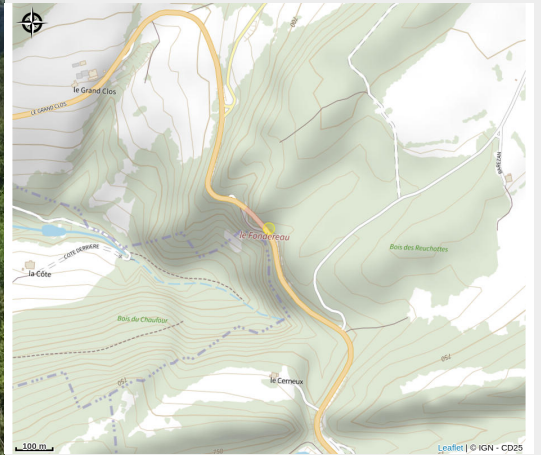

Point de vue le Fondereau

Doubs Horloger

Crédit photo : POINT DE VUE LE FONDEREAU_1 (MANGE Angélique)

Infos pratiques

Categorie : Sites et lieux de visites

: Site Naturel

Situation géographique

Toutes les infos pratiques