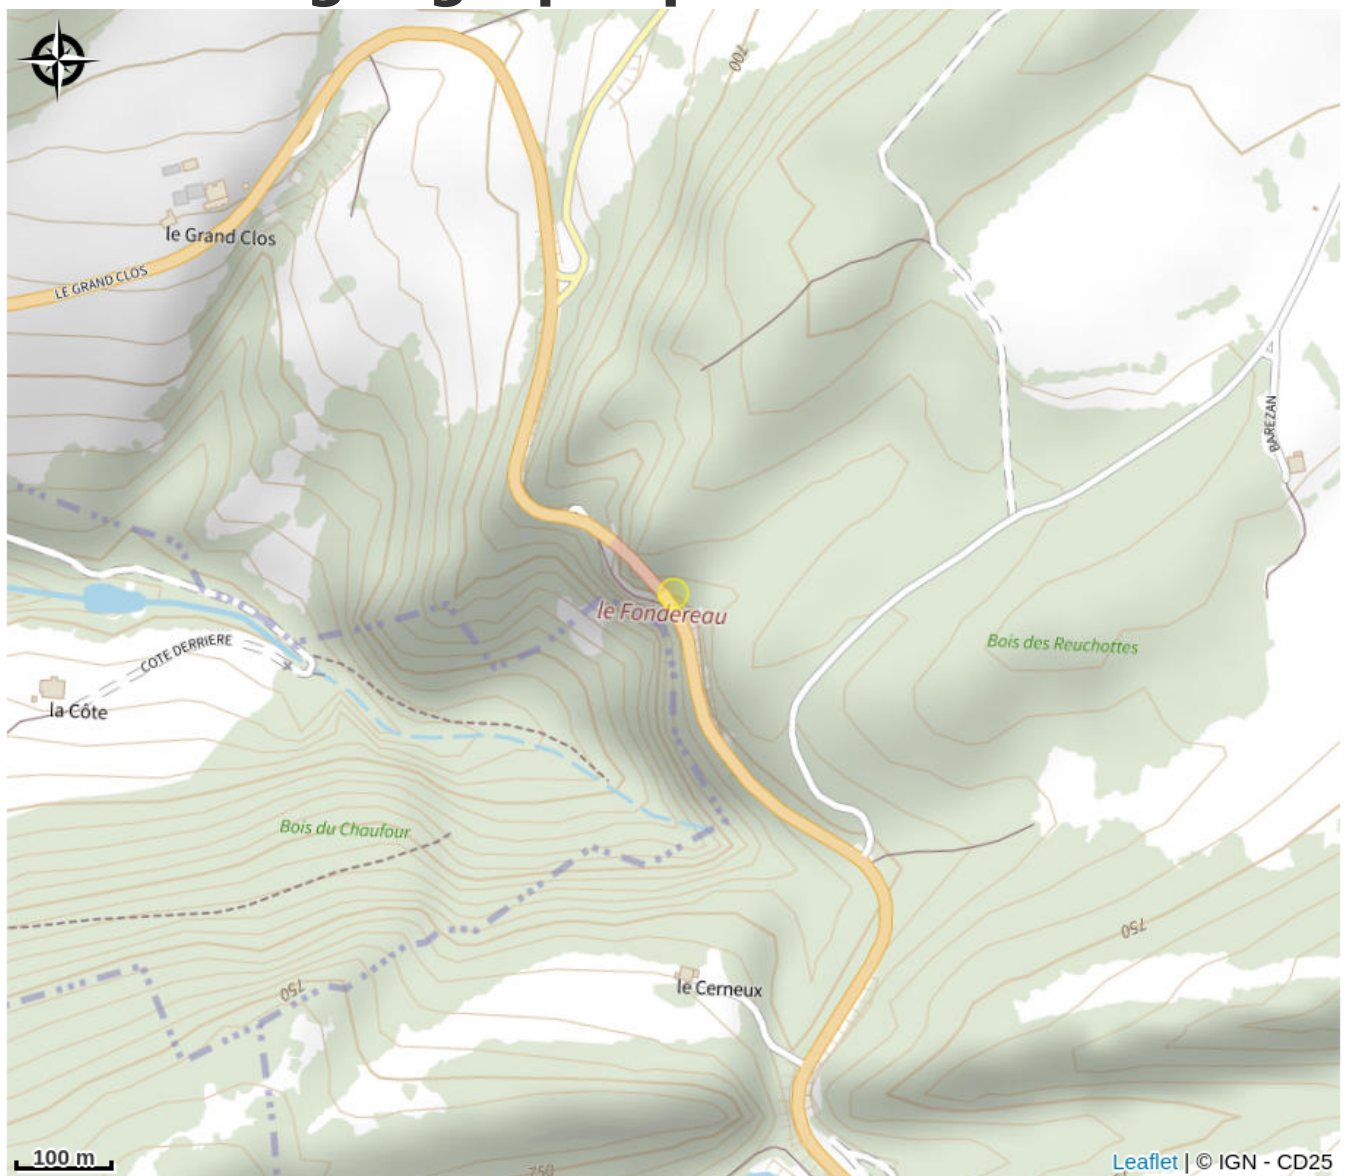

Point de vue le Fondereau

Doubs Horloger

Crédit photo : POINT DE VUE LE FONDEREAU_1 (MANGE Angélique)

Infos pratiques

Categorie : Sites et lieux de visites

: Site Naturel

Situation géographique

Toutes les infos pratiques

Source

Décibelles Data