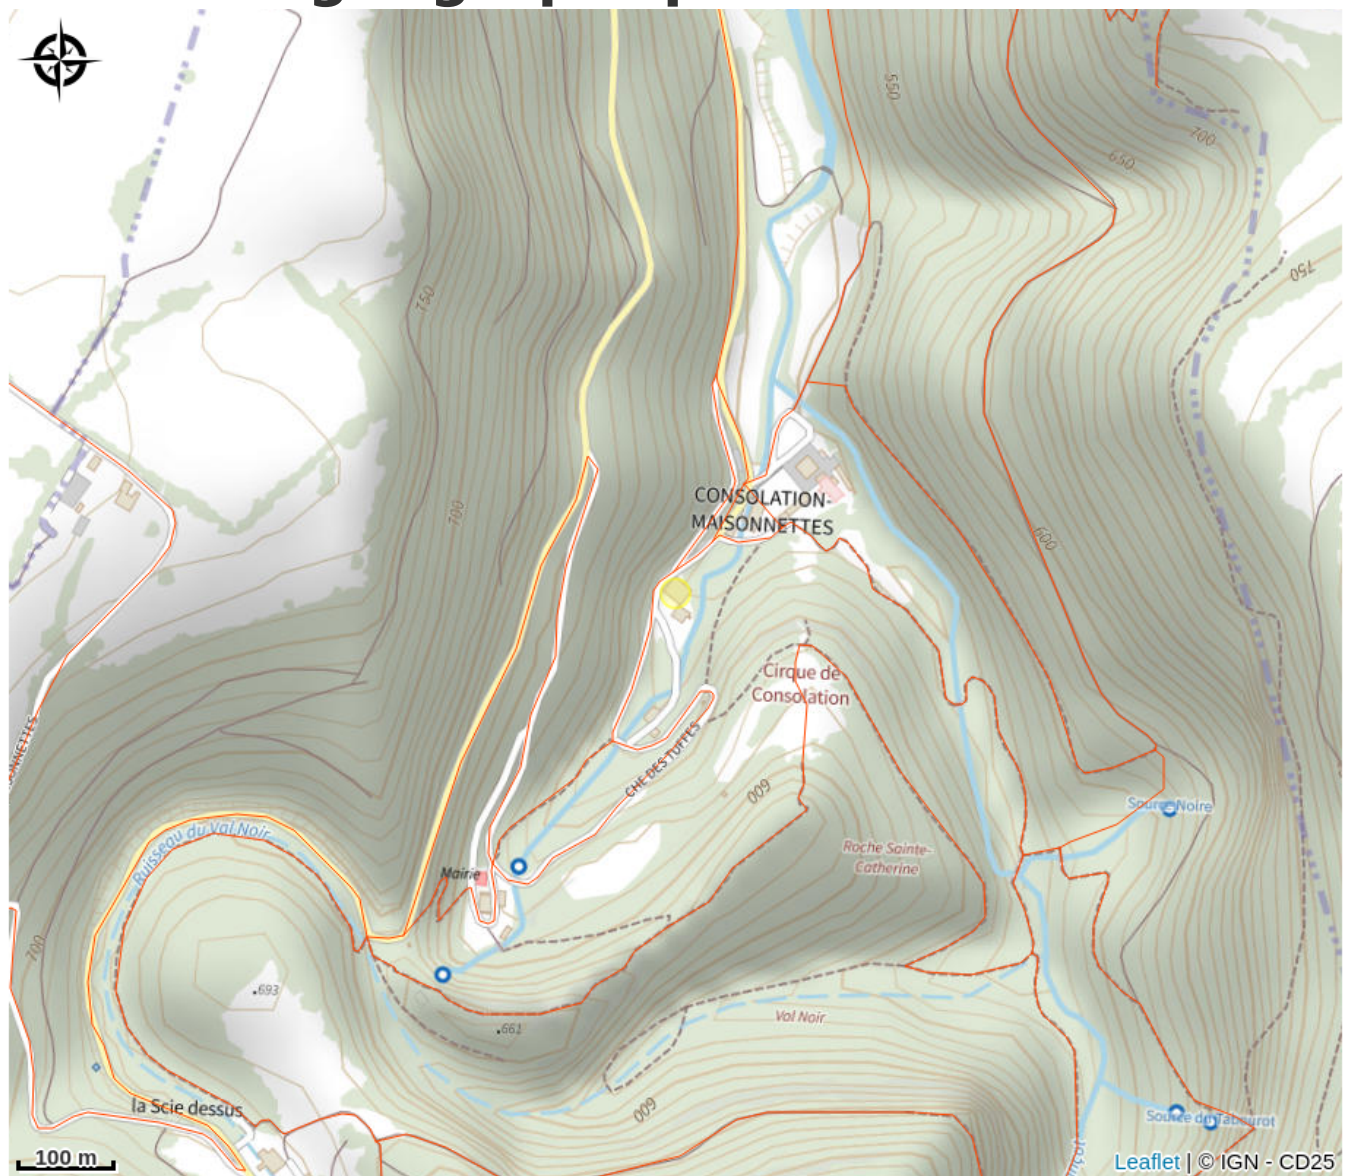

Situation géographique