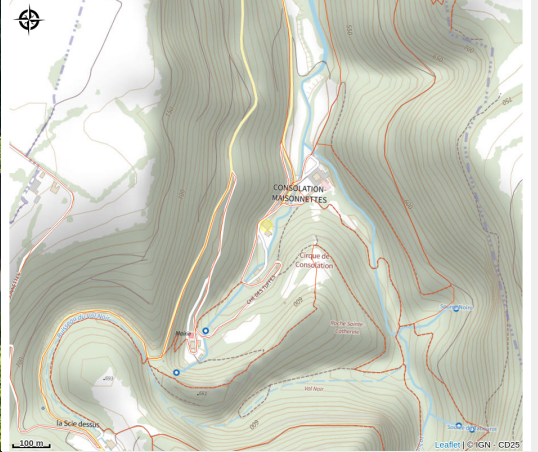

Monastère du Val de Consolation

Doubs Horloger

Crédit photo : Monastere aerienn2 ©Valdeconsolation (©Valdeconsolation)

Infos pratiques

Categorie : Hébergement

: Hébergement collectif

Description

Venez vivre une nuit au coeur de la Vallée du Dessoubre dans l'ancien Monastère du Val de Consolation du XVIIème siècle. Récemment rénové, ce bâtiment dispose dorénavant de 12 chambres confortables pour vous permettre un ressourcement et une déconnexion totale dans ce magnifique site du Doubs.