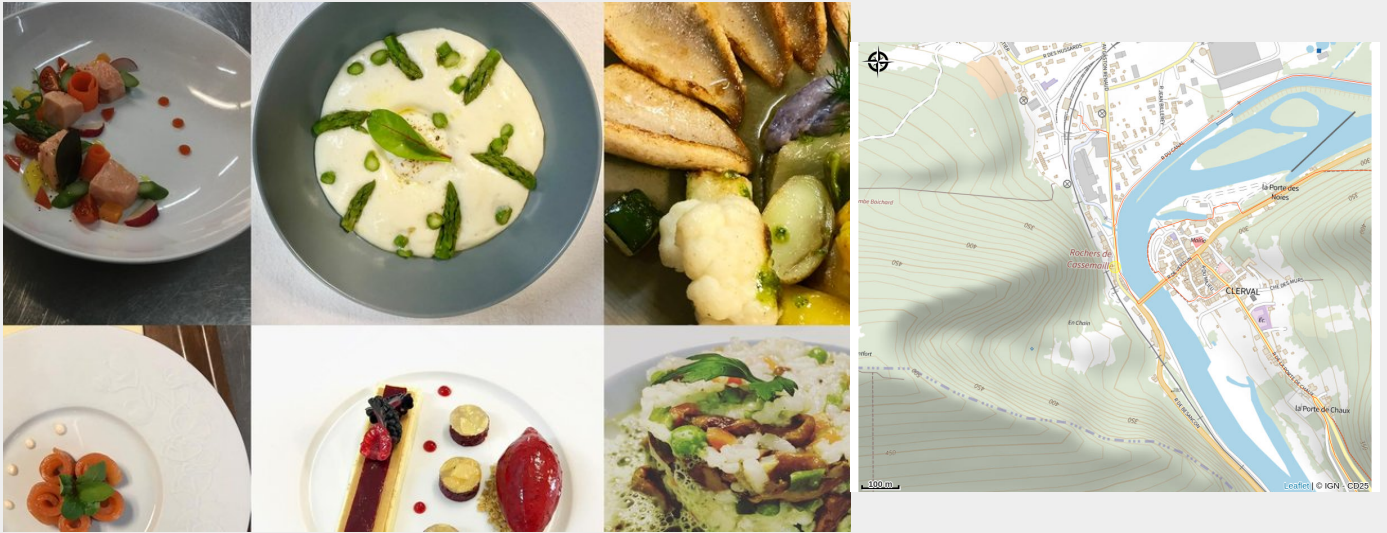

Le Clervalois - Restaurant et Traiteur

Doubs Central

Crédit photo : Le Clervalois (Le Clervalois - Nathalie JACOULOT)

Infos pratiques

Categorie : Restaurants

: Restaurant

Description

Nathalie et Pascal vous accueillent au Clervalois pour une cuisine chaleureuse et familiale. Le restaurant est situé au bord du Doubs et de l'EuroVélo 6.