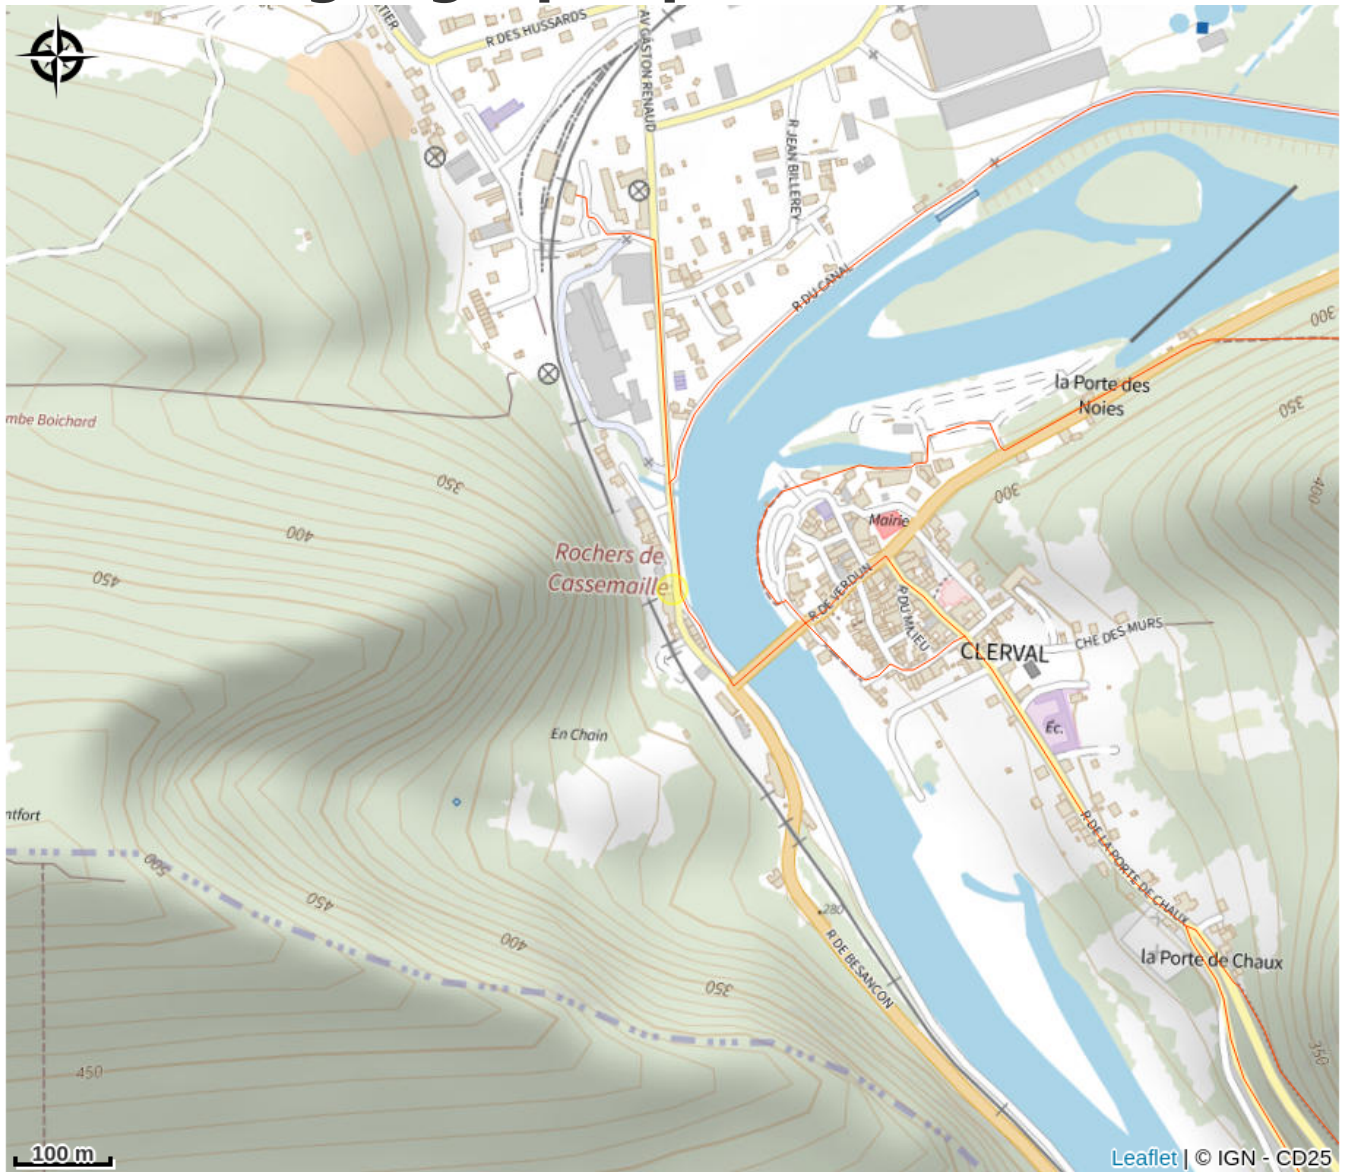

Situation géographique