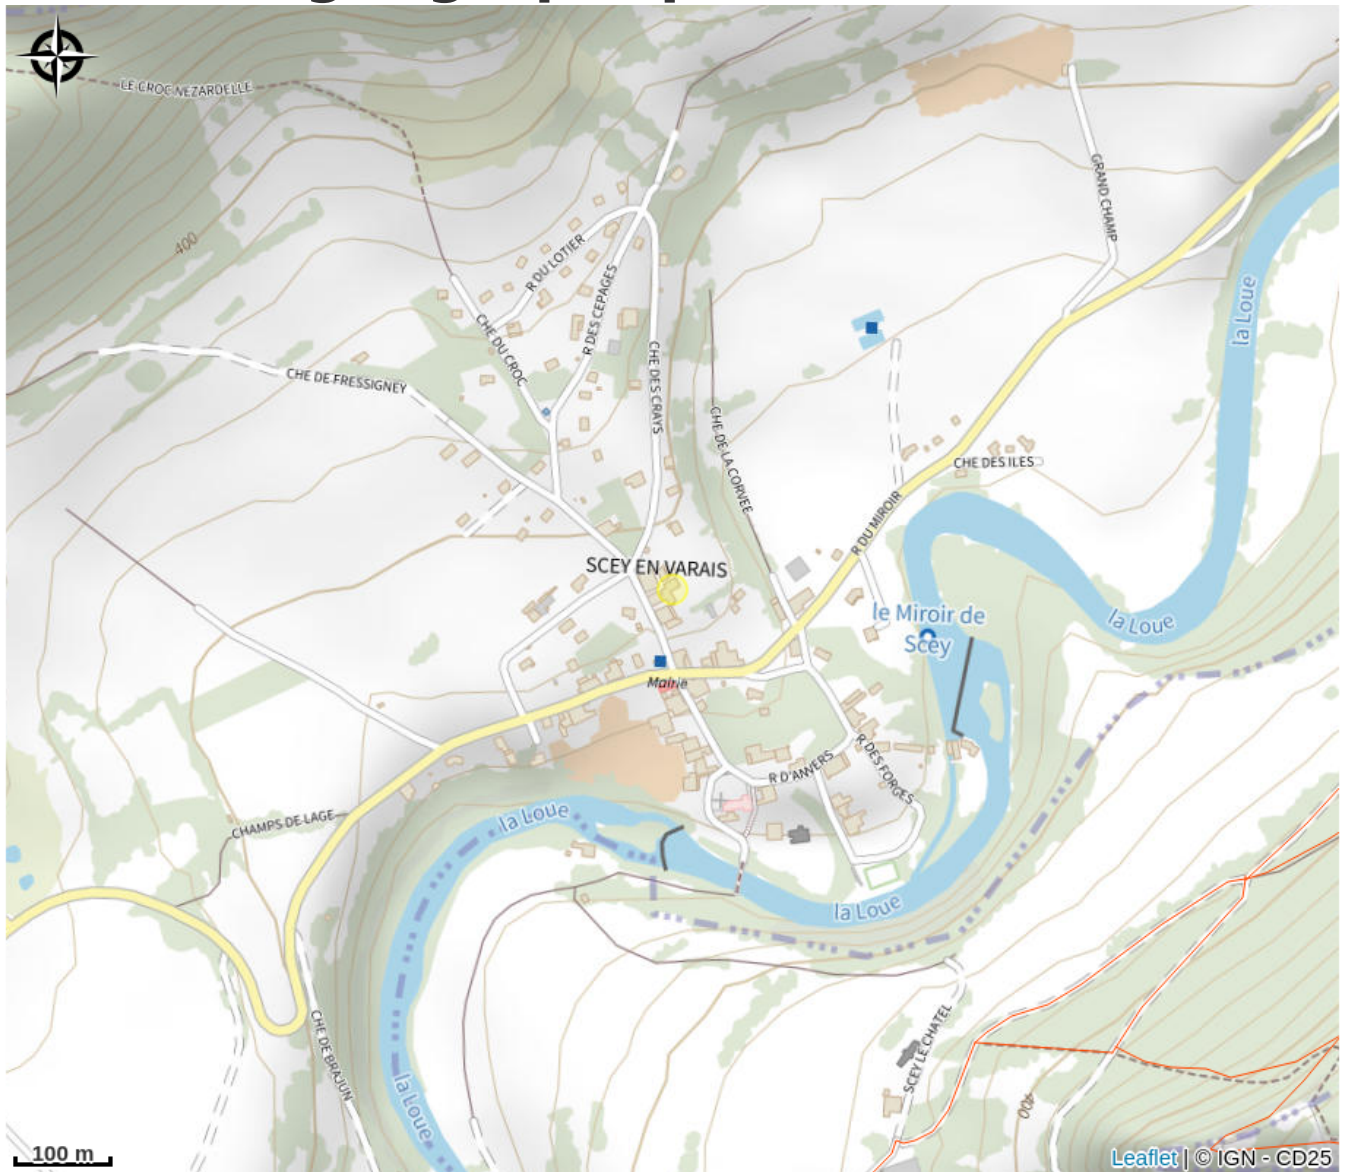

Situation géographique