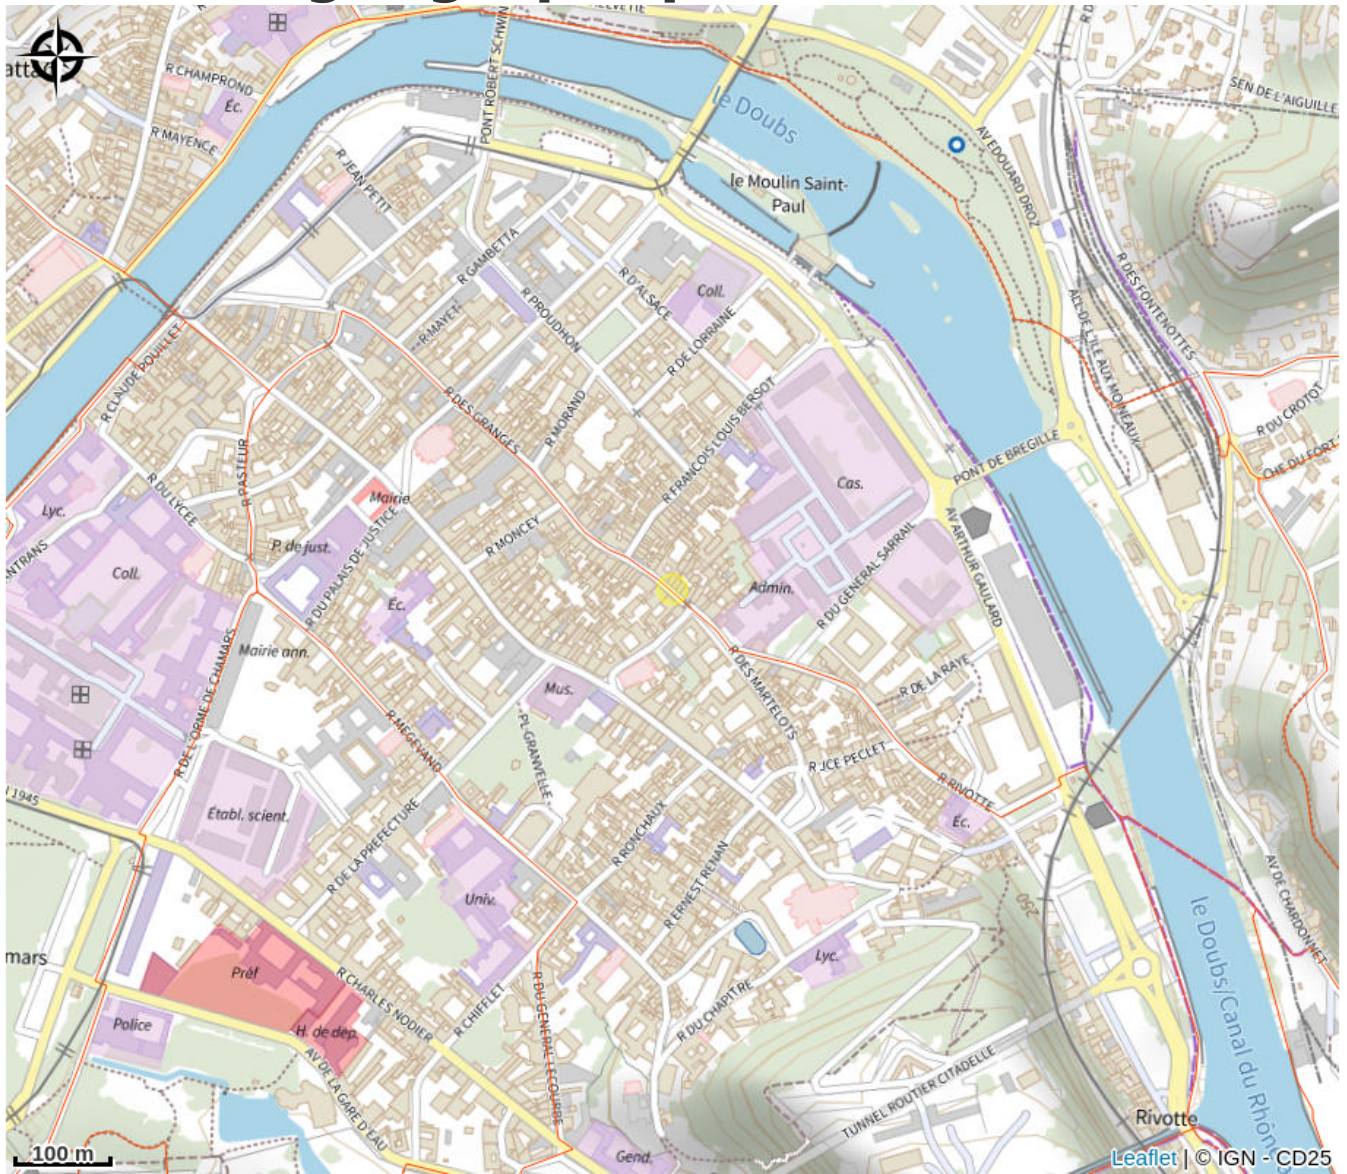

Aux Délices du Cèdre

Grand Besançon

Crédit photo : Aux Délices du Cèdre - Logo (Aux Délices du Cèdre)

Infos pratiques

Categorie : Restaurants

: Restaurant

Description

Taboulé, Falafel, Houmous, brochettes de Kafta et Taouk, Moussaka... Dégustez Aux Délices du Cèdre toute la diversité de la cuisine libanaise dans de généreuses assiettes et Mezzés aux saveurs du Proche-Orient. Accueil de groupes et service traiteur à partir de 20 personnes.

Situation géographique

Toutes les infos pratiques

Contact

Adresse :

87 Rue des Granges
25000 BESANCON

Téléphone mobile :

06 95 02 96 50

Page facebook :