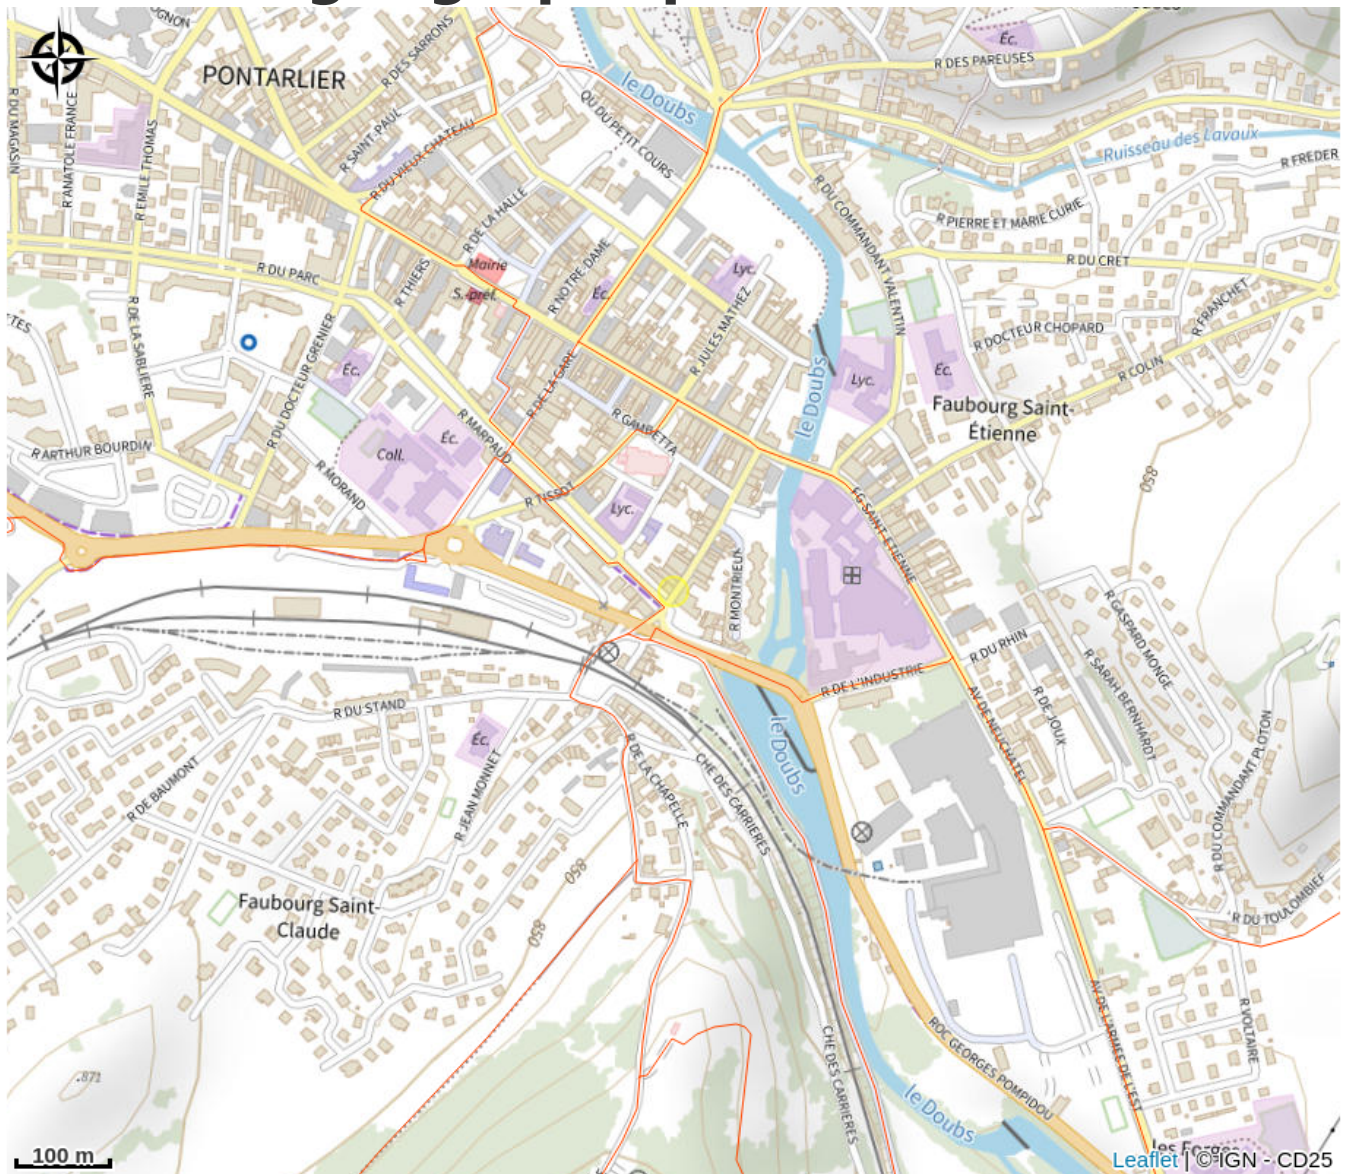

Situation géographique