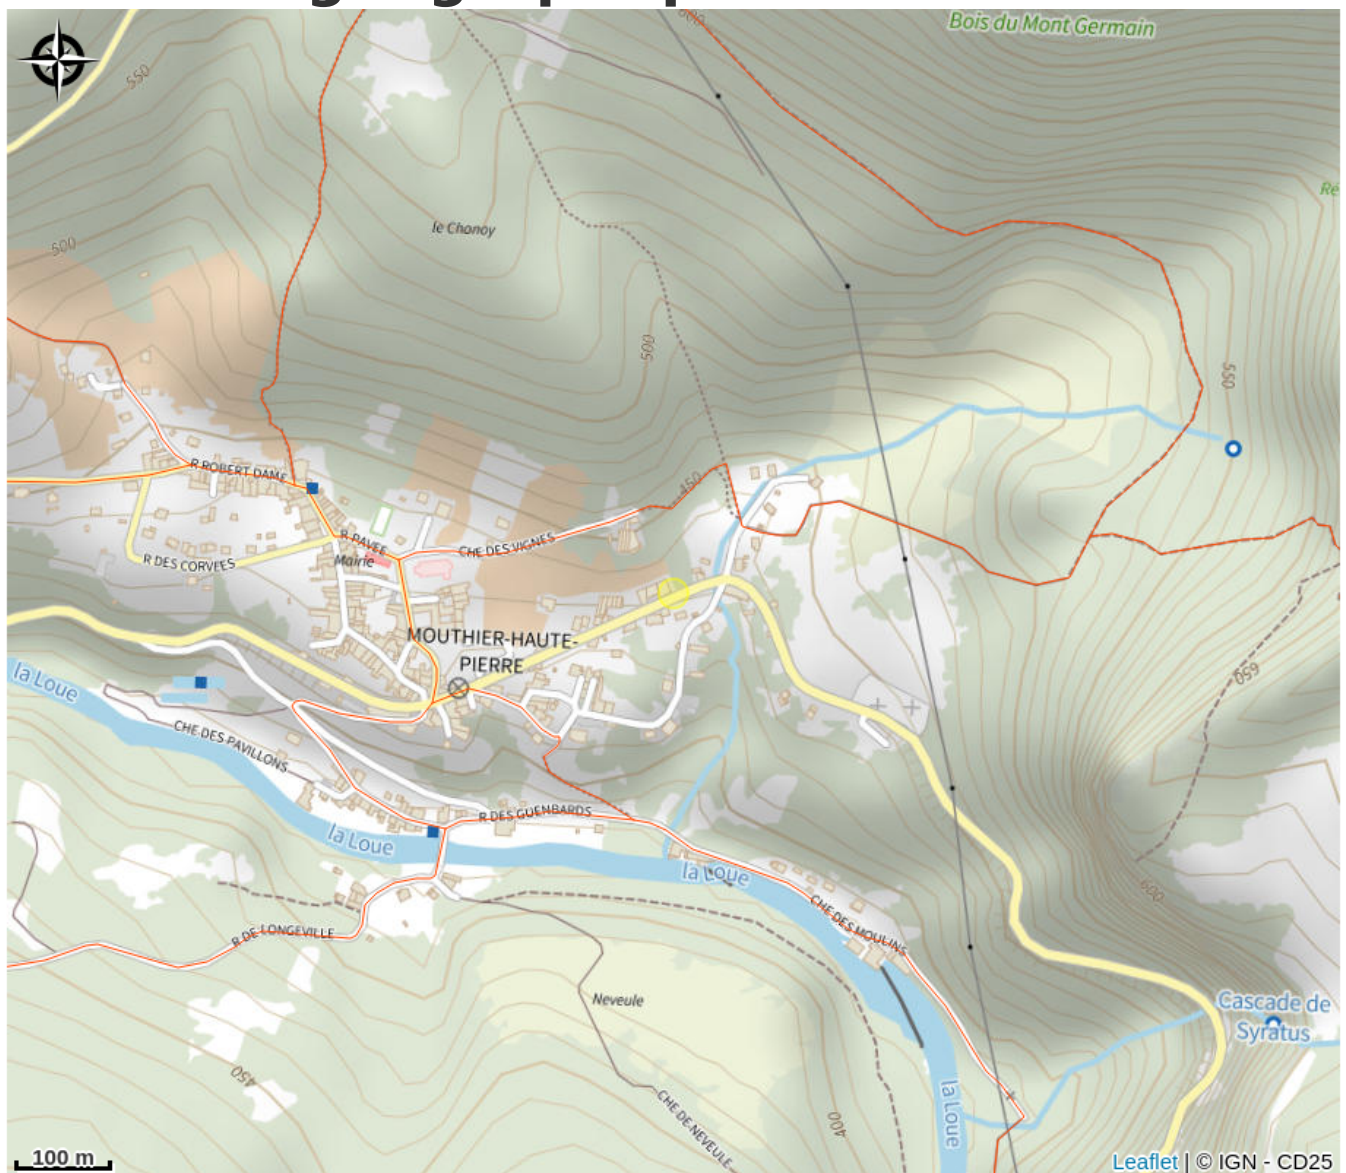

Le Loutron Libre

Loue-Lison

No photo

Infos pratiques

Categorie : Produits du terroir

Situation géographique

Toutes les infos pratiques

Contact

Adresse :

13 Route des Gorges de Nouailles
25920 MOUTHIER-HAUTE-PIERRE

Source

Décibelles Data