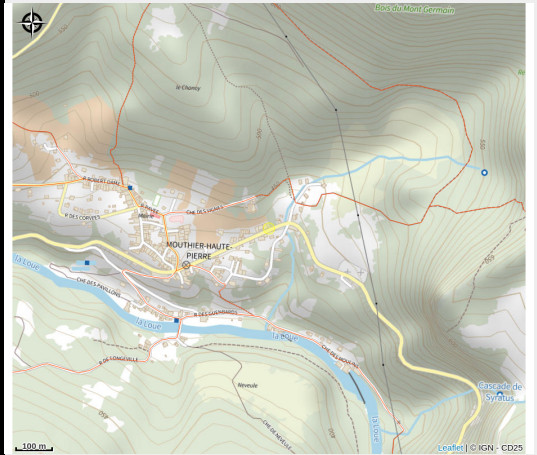

Le Loutron Libre

Loue-Lison

No photo

Infos pratiques

Categorie : Produits du terroir

Situation géographique

Toutes les infos pratiques

Contact

Adresse :

13 Route des Gorges de Nouailles
25920 MOUTHIER-HAUTE-PIERRE

Source

Décibelles Data