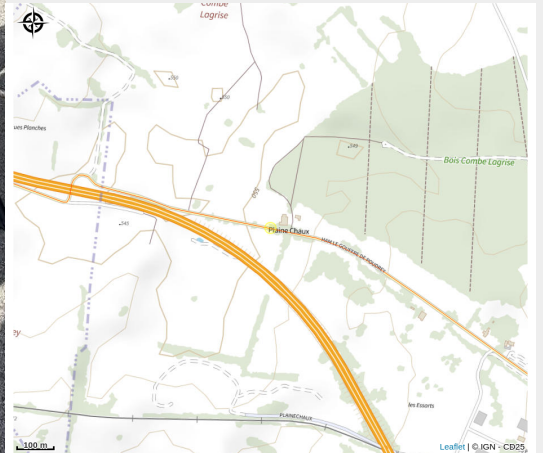

Location VAE - Gouffre de Poudrey

Doubs Central

Crédit : image00001 (Gouffre de Poudrey)

Infos pratiques

Catégorie : Vélo

Type : Commerces et Services

Description

Partez à l'aventure en VAE aux alentours du Gouffre de Poudrey ! En pleine nature, le site vous offre une multitude d'itinéraires agréables. Possibilité de louer pendant les horaires d'ouverture du site.

Situation géographique

Toutes les informations pratiques

Contact

Adresse :

Hameau Le Gouffre de Poudrey
25580 ETALANS

Page facebook :

[https://www.facebook.com/
GouffredePoudrey?locale=fr_FR](https://www.facebook.com/GouffredePoudrey?locale=fr_FR)