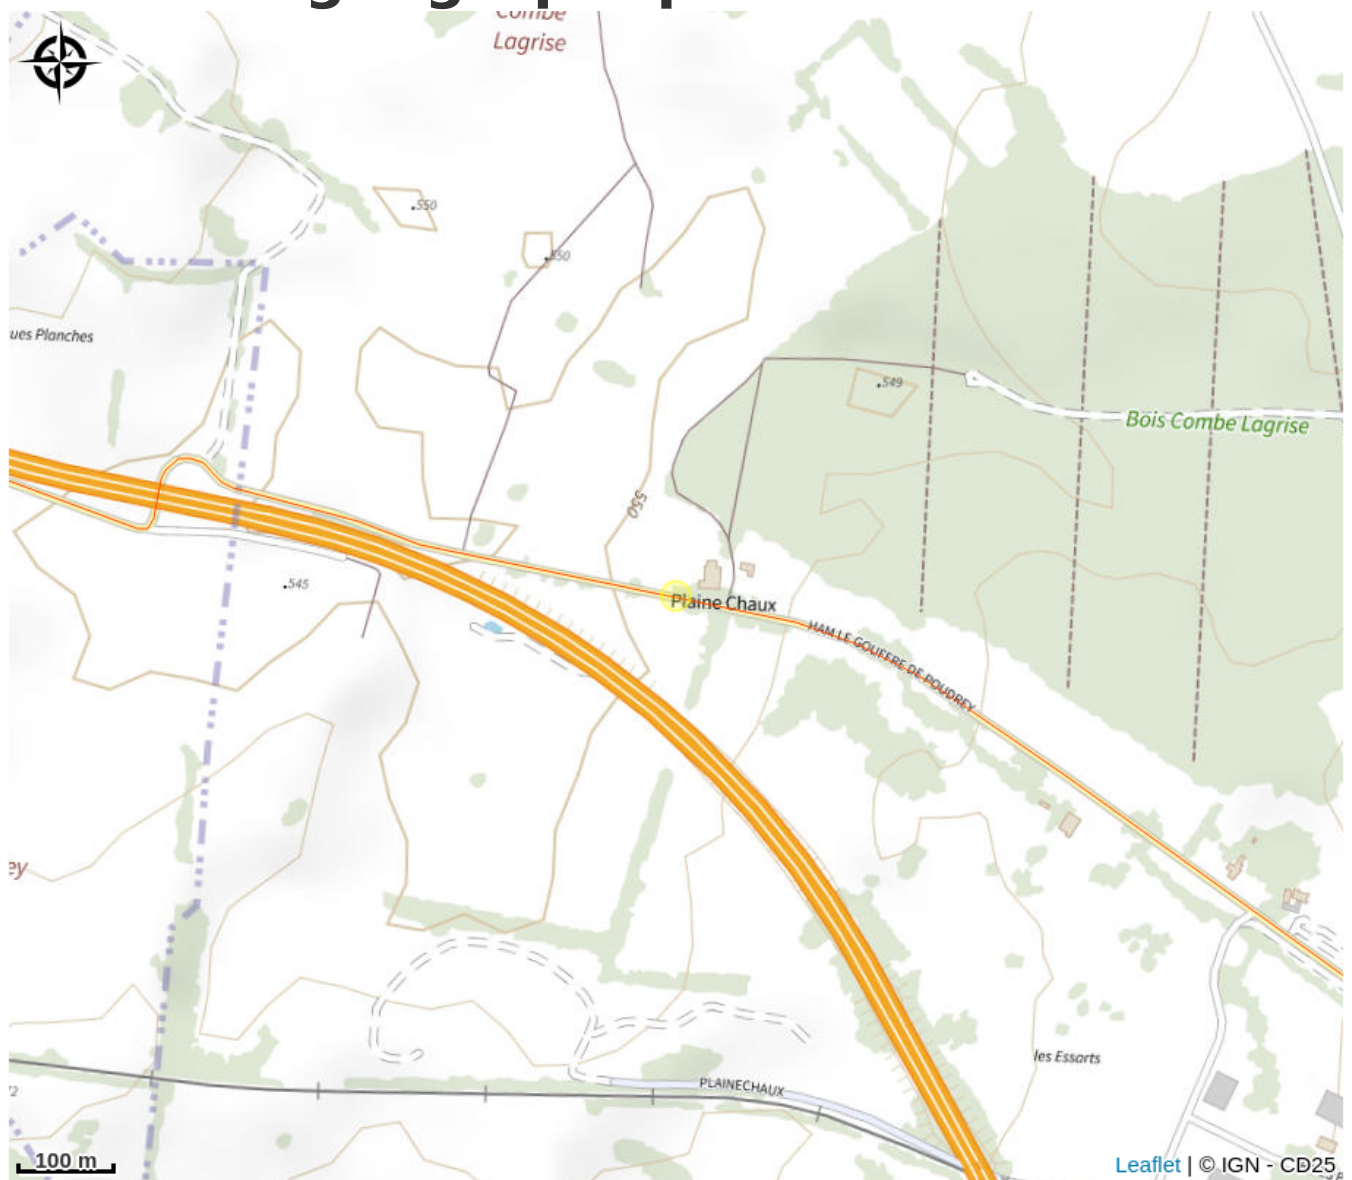

Location VAE - Gouffre de Poudrey

Doubs Central

Crédit : image00001 (Gouffre de Poudrey)

Infos pratiques

Catégorie : Vélo

Type : Commerces et Services

Description

Partez à l'aventure en VAE aux alentours du Gouffre de Poudrey ! En pleine nature, le site vous offre une multitude d'itinéraires agréables. Possibilité de louer pendant les horaires d'ouverture du site.

Situation géographique

Toutes les informations pratiques

Contact

Adresse :

Hameau Le Gouffre de Poudrey
25580 ETALANS

Page facebook :

[https://www.facebook.com/
GouffredePoudrey?locale=fr_FR](https://www.facebook.com/GouffredePoudrey?locale=fr_FR)

Source

Décibelles Data