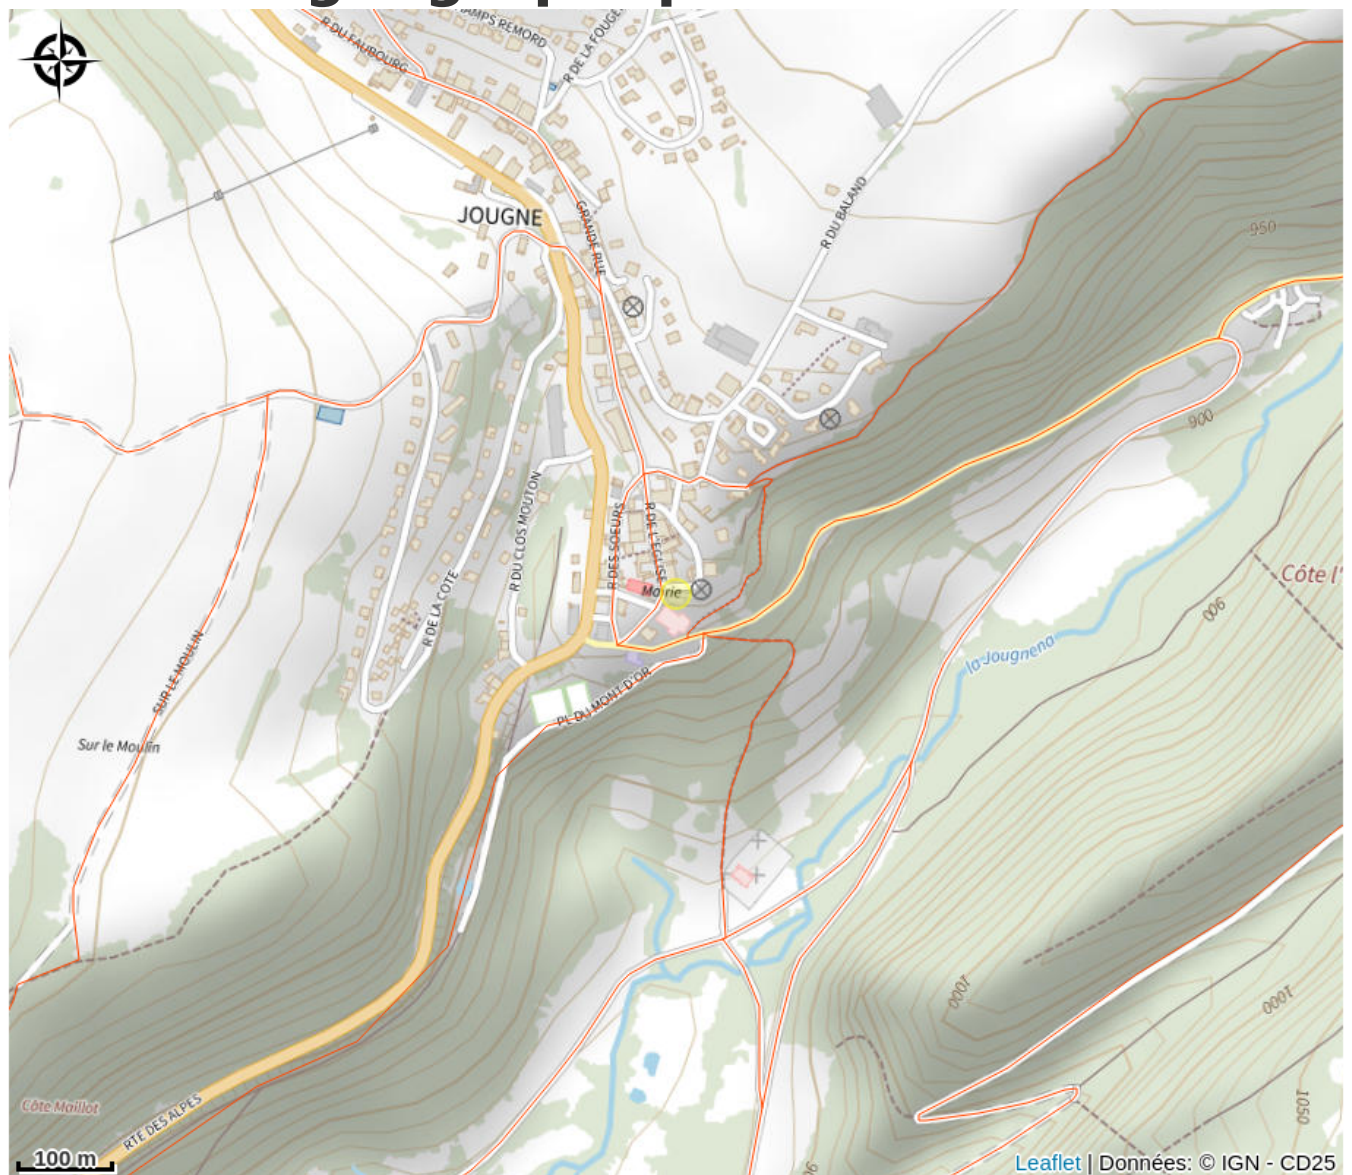

# Description

Présent depuis plus de 120 ans dans le Haut-Doubs, l'Hôtel-restaurant la Couronne accueille tous les amoureux des grands espaces et de la bonne chère. Petit hôtel familial très chaleureux vous accueille comme à la maison à 5 km des pistes de ski de Métabief.

# Situation géographique